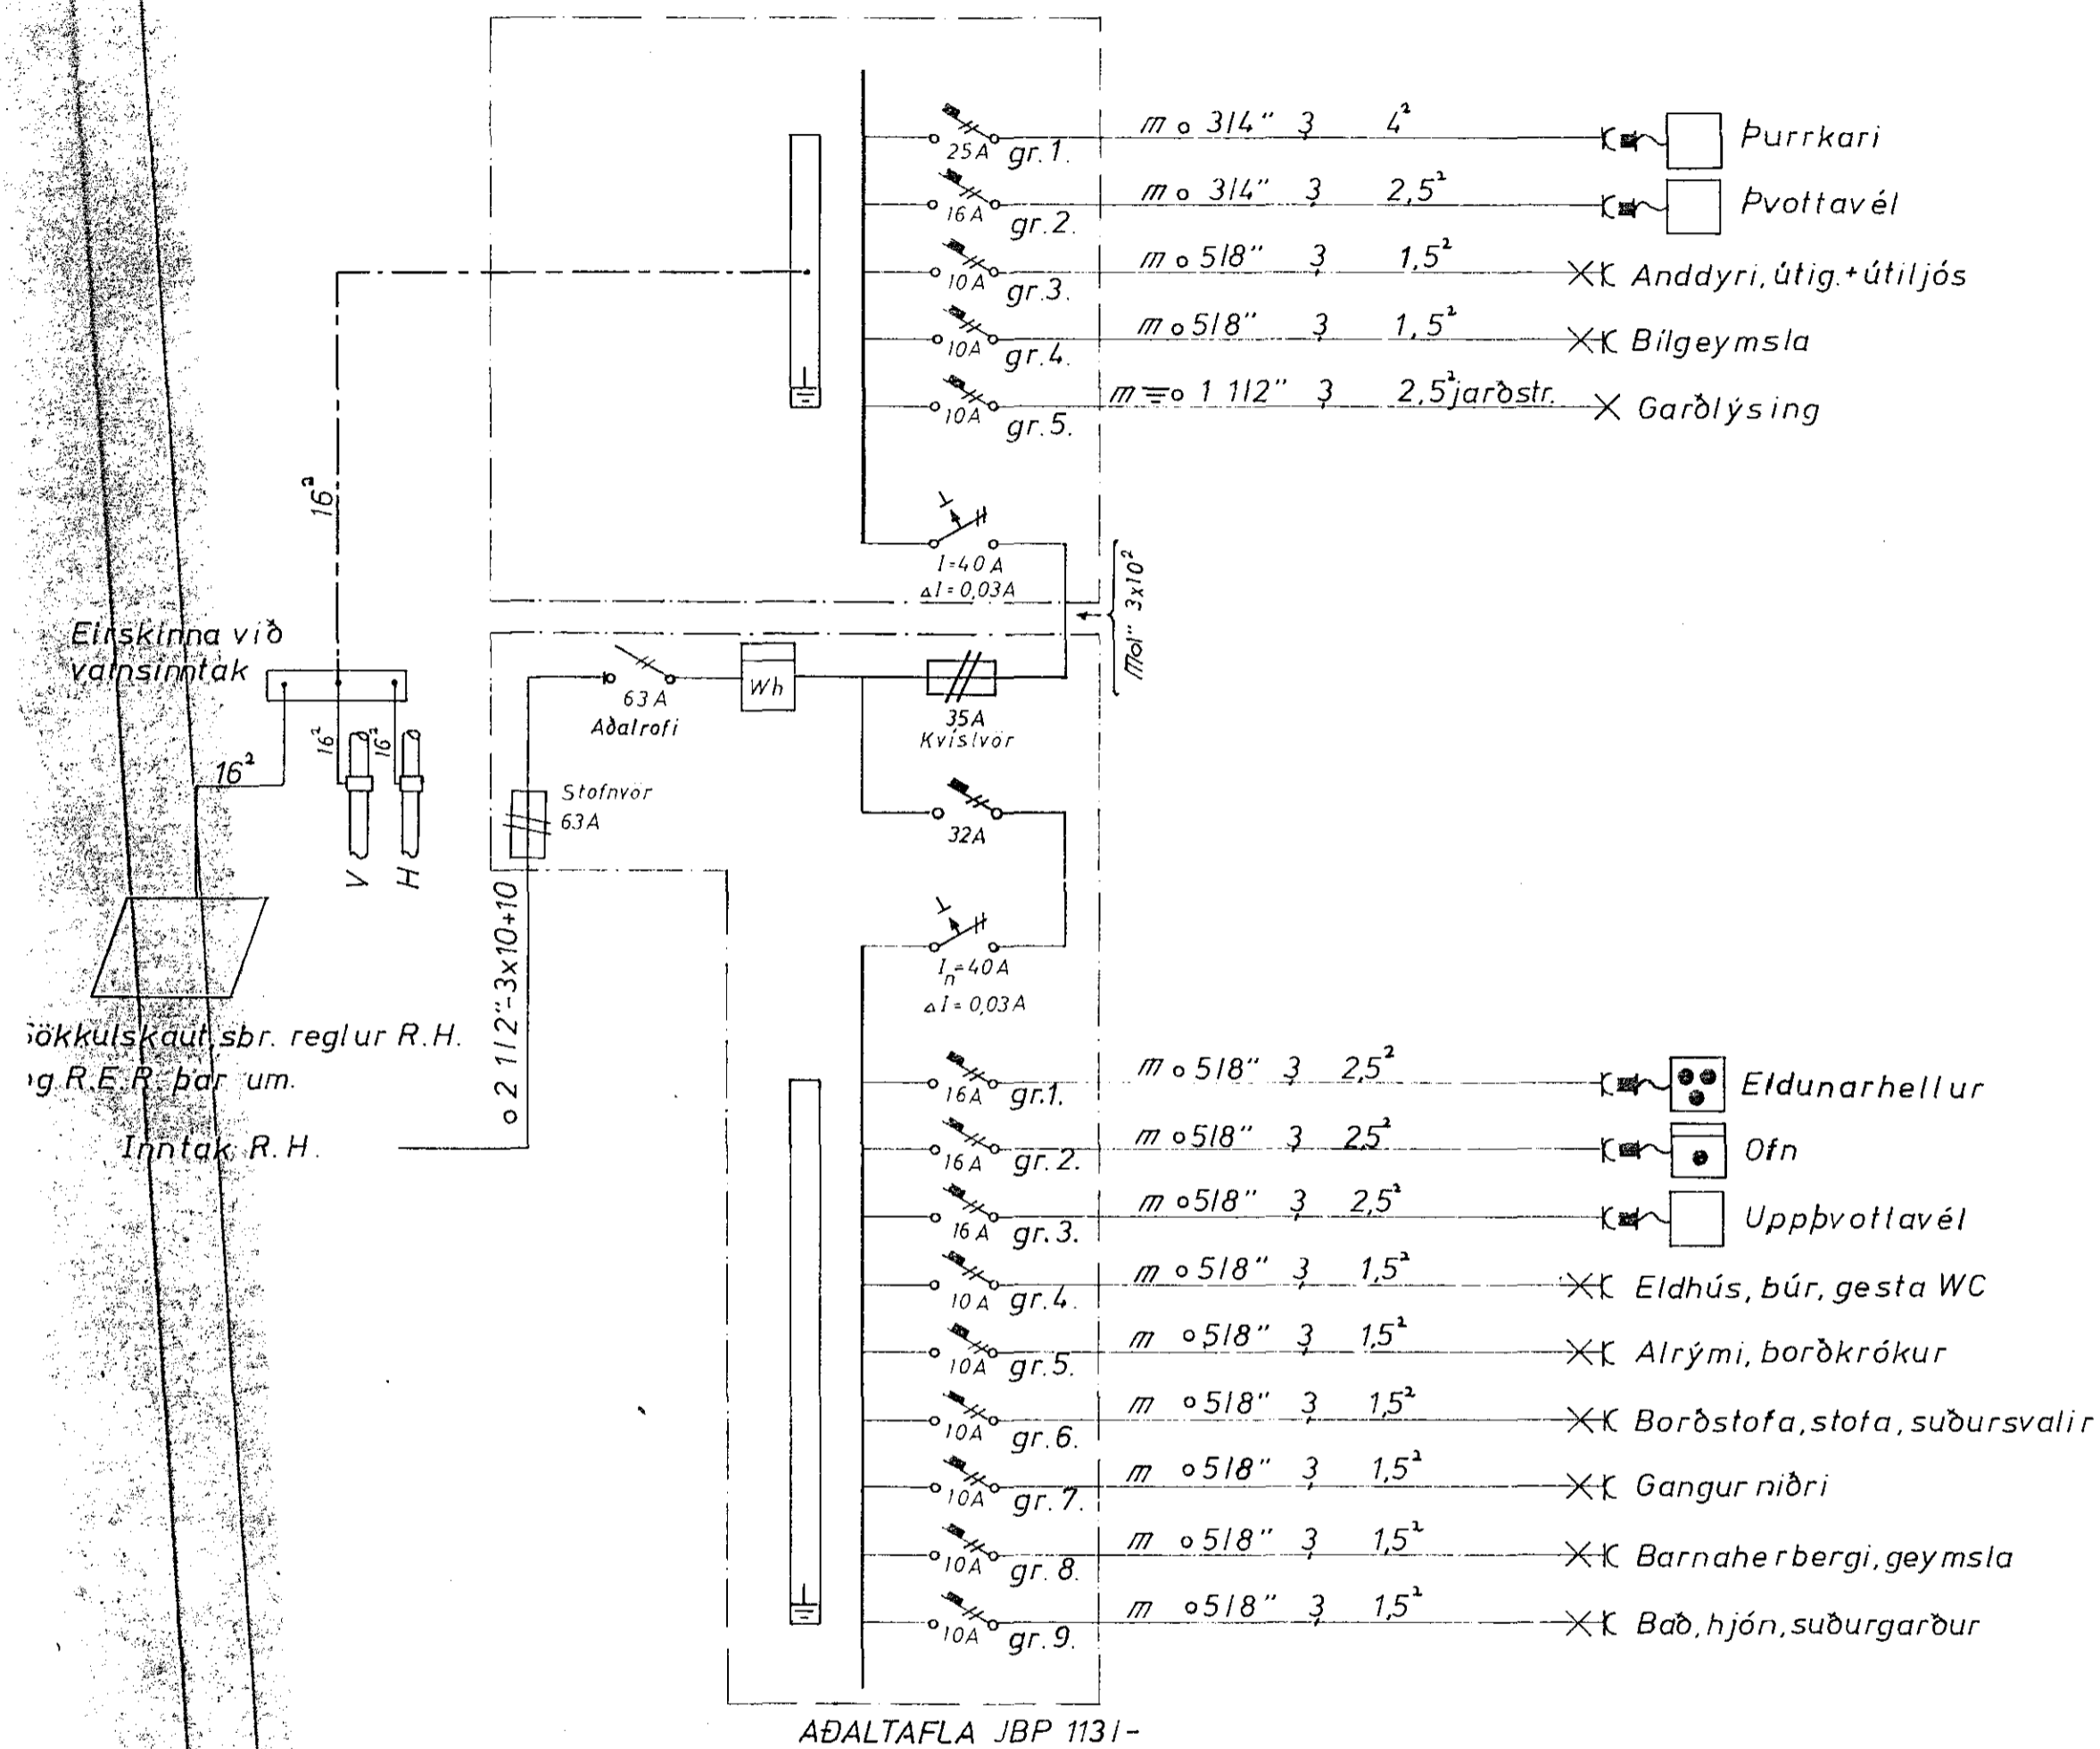

GREINATAFLA, RAKAPÉTT

AÐALTAFLA JBP 1131-

ÞVERSNID A-A, MK 1:100

	Dags.	Nafn.	HRAUNBRÚN HAFNARE	Kvarði. 1:100. 1:500.
Frumdr.	Júní 77	HK		
Teikn.	30.6.77	JL		
Yfirl.				
	Haldór Kristjánsson. Rafmagnsverkfræðingur.		Nr. 77.01.2.	BLAÐ 2 AF 2.
	Ótrateg. 34. Rvk. Sími 31187.			