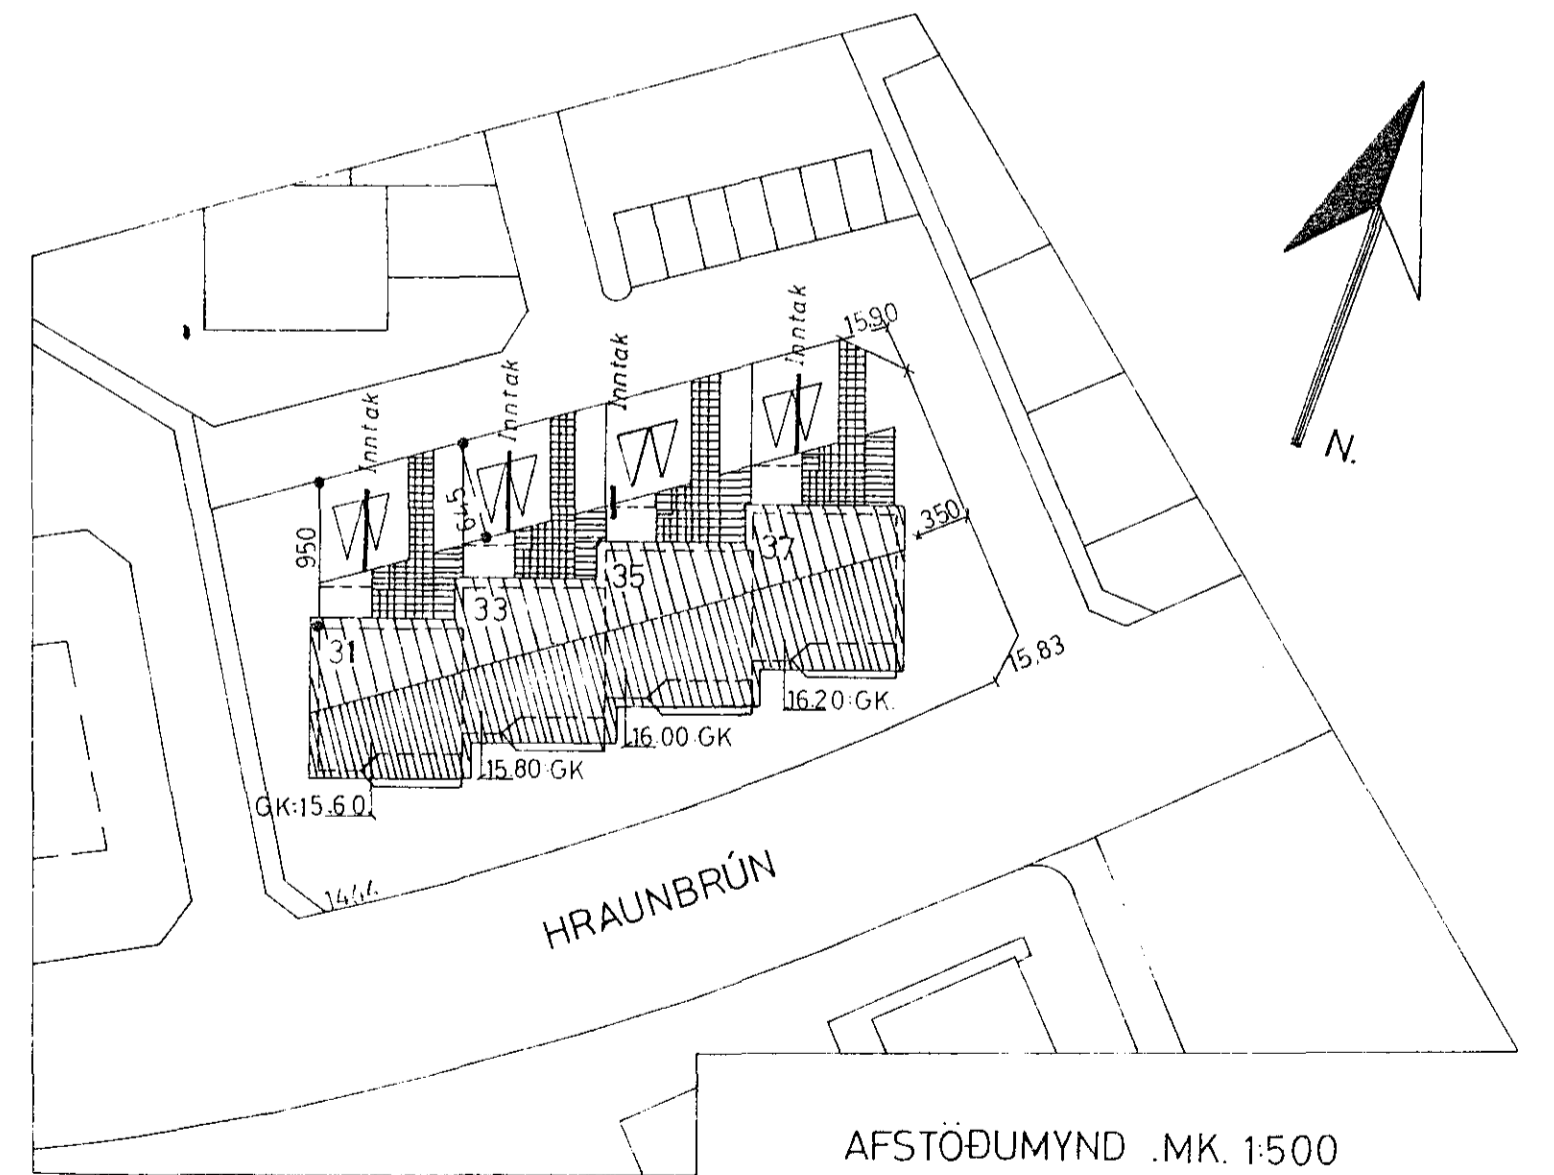

GREINATAFLA, RAKAPÉTT

AÐALTAFLA JBP 1131-

ÞVERSNID A-A, MK 1:100

	Dags.	Nafn.	HRAUNBRÚN HAFNARE	Kvarði. 1:100. 1:500.
Frumdr.	Júní 77	HK		
Teikn.	30.6.77	JL		
Yfirl.				
	Haldór Kristjánsson. Rafmagnsverkfræðingur.		Nr. 77.01.2.	BLAÐ 2 AF 2.
	Ótrateg. 34. Rvk. Sími 31187.			