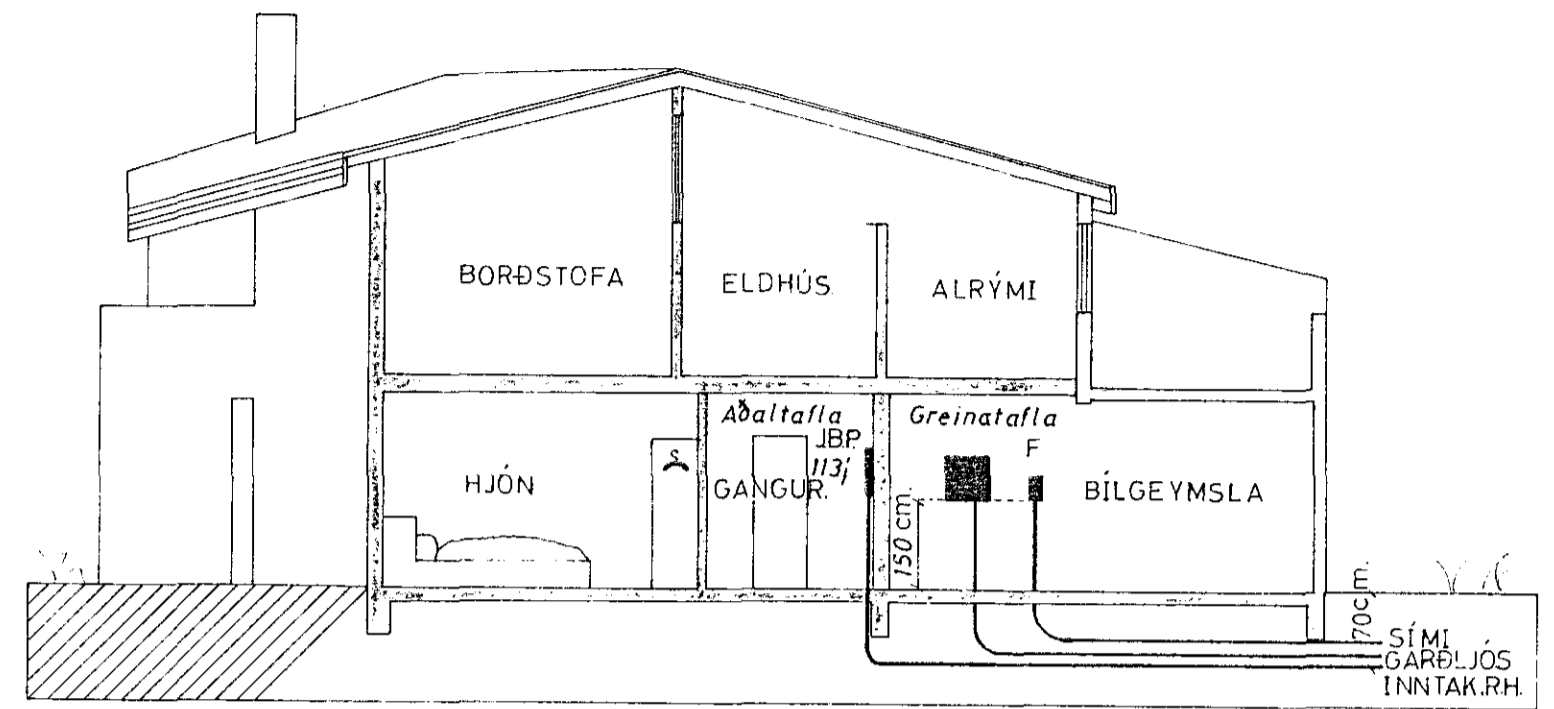

GREINATAFLA, RAKAPÉTT

AÐALTAFLA JBP 1131-

ÞVERSNID A-A, MK 1:100

	Dags.	Nafn.	HRAUNBRÚN HAFNARE	Kvarði. 1:100. 1:500.
Frumdr.	Júní 77	HK		
Teikn.	30.6.77	JL		
Yfirl.				
	Haldór Kristjánsson. Rafmagnsverkfræðingur.		Nr. 77.01.2.	BLAÐ 2 AF 2.
	Ótrateg. 34. Rvk. Sími 31187.			