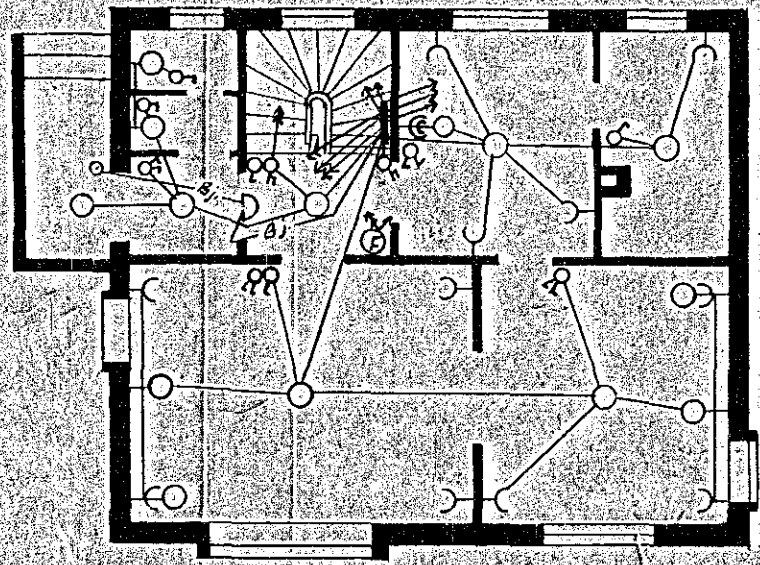

Fagrakinn no. 12
 Rafsögn 1:100

Skurður.

I. hæð

Þakkið

Kjallari

298

Hafnarfirdi 29.7. 1952
 Albert Knudsen