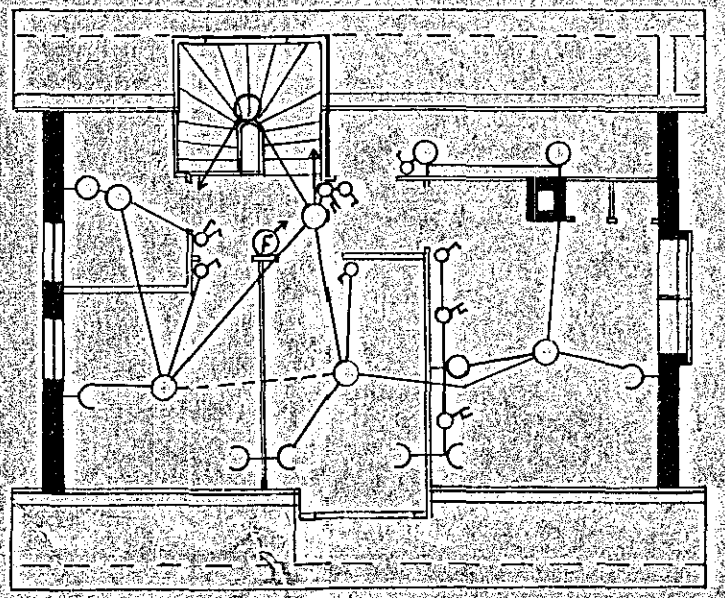

Fagrakinn no. 12
 Rafsögn 1:100

Skurður.

I. hæð

Þakkið

Kjallari

298

Hafnarfirdi 29.7. 1952
 Albert Knudsen