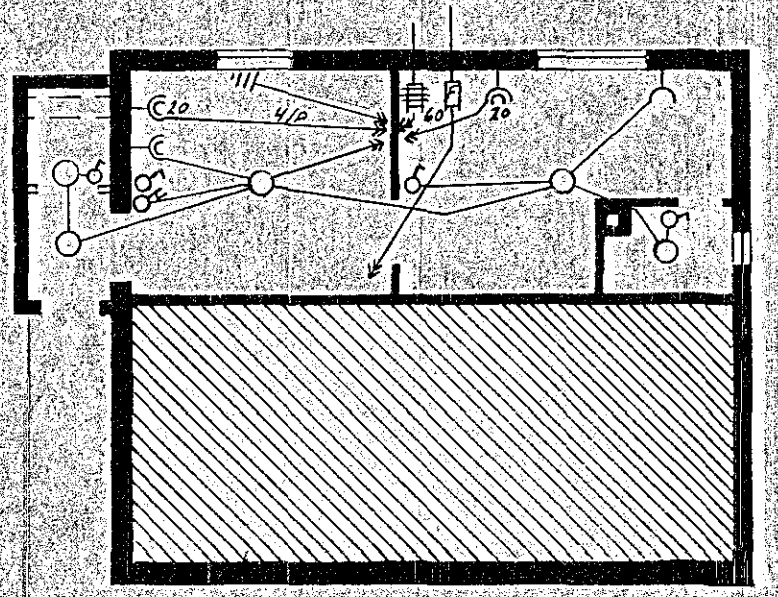

Fagrakinn no. 12
 Rafsögn 1:100

Skurður.

I. hæð

Þakkið

Kjallari

298

Hafnarfirdi 29.7. 1952
 Albert Knudsen