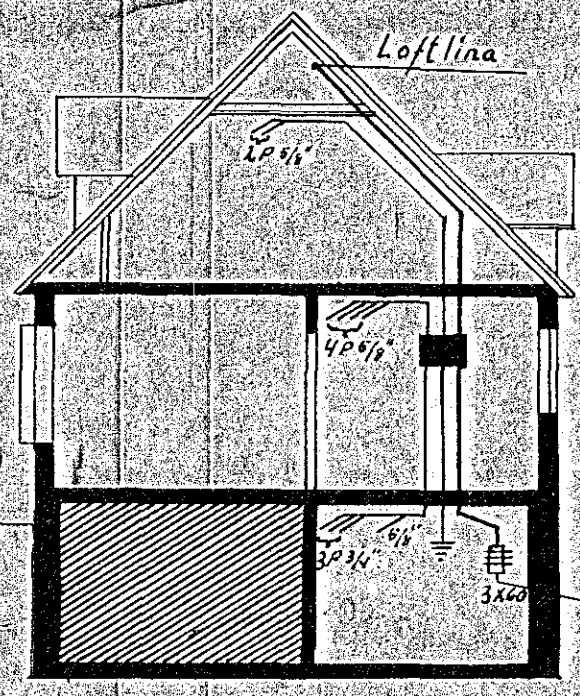

Fagrakinn no. 12
 Rafsögn 1:100

Skurður.

I. hæð

Þakkið

Kjallari

298

Hafnarfirdi 29.7. 1952
 Albert Knudsen