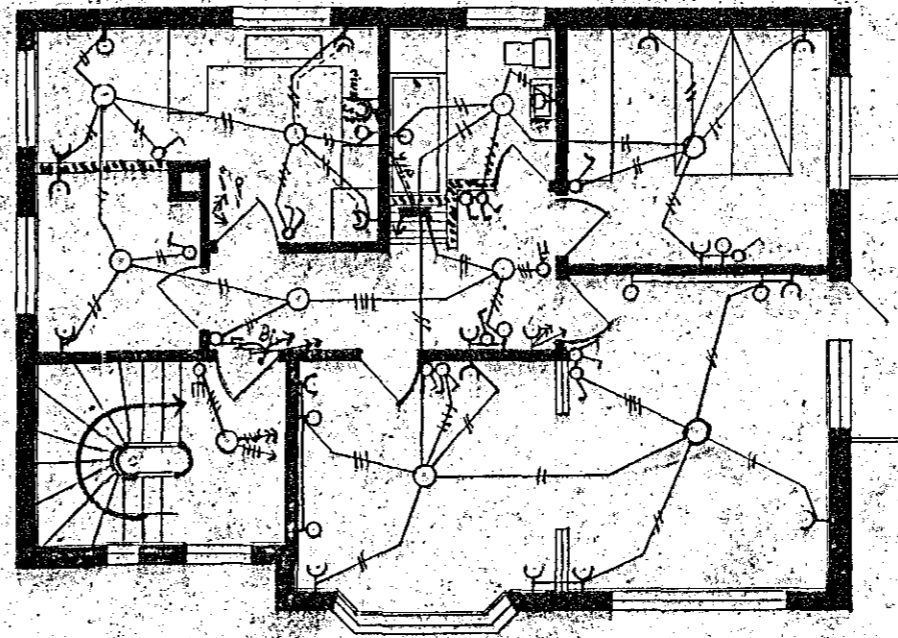

1. Hæð

327

Staðfest 19/4 1953.
Hans Berndsen