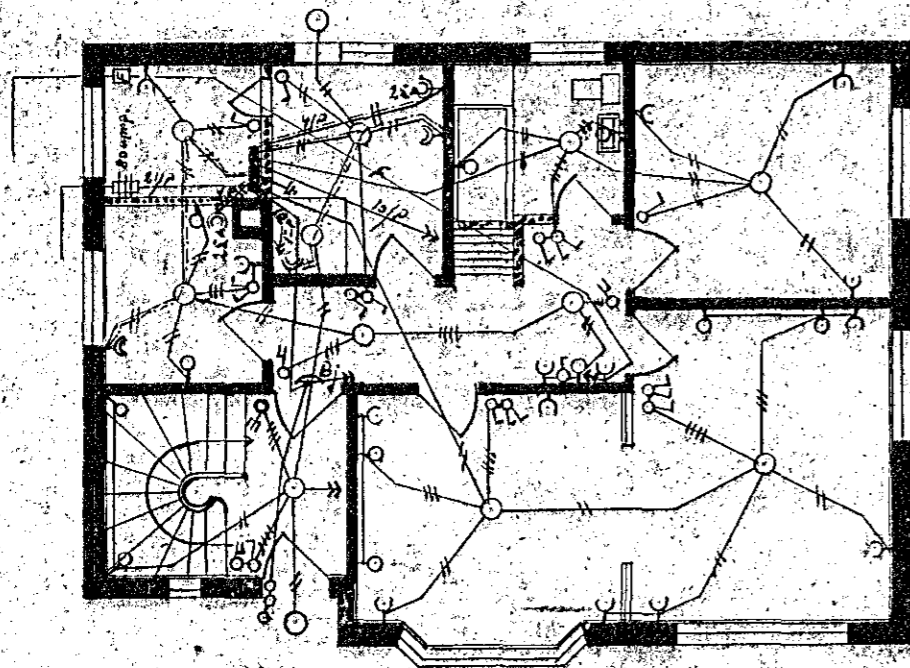

Rafflögn í húsi nr 19 og 21 við Hringbraut Hafnarfirði.

MK 1:100

Húsvella nr. 1124 Teikning nr. 327
d. p. 13 júlí 1953.
F.h. RAFFVEITU HAFNARFJARDAR
Kristján Sýrjón
Umferðarmáður Valla, ís.

Rishæð

Þversk.