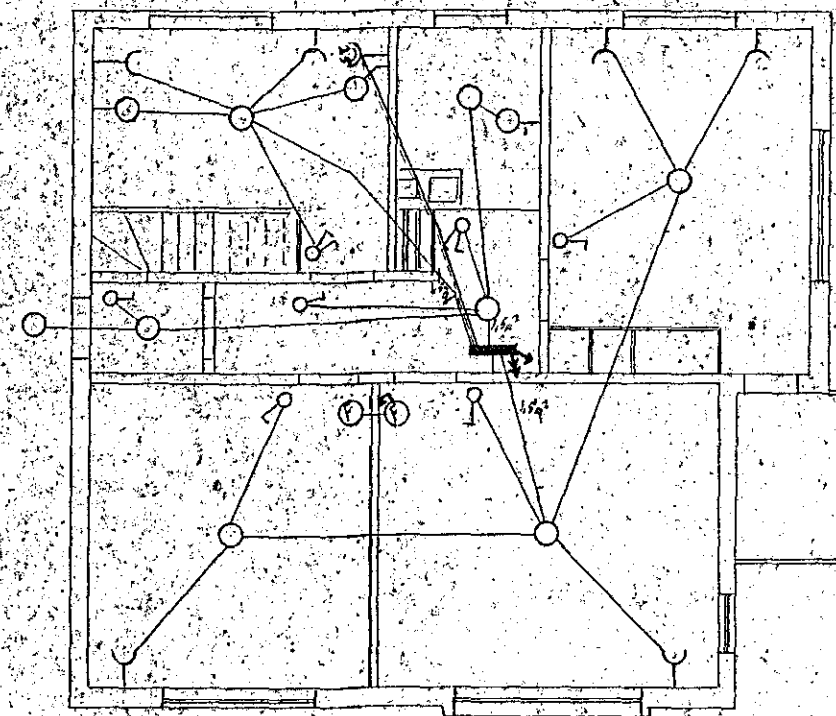

Atk. Gera verður ráð fyrir loftlinu inntaki

Grundmynd

Lhæð

Sneiðing

305

*Rafveiturson*  
Hverfisgötu 50 - Sími 4781

Reykjavík 26. ágúst '52  
Pálmi Þógníaldsson