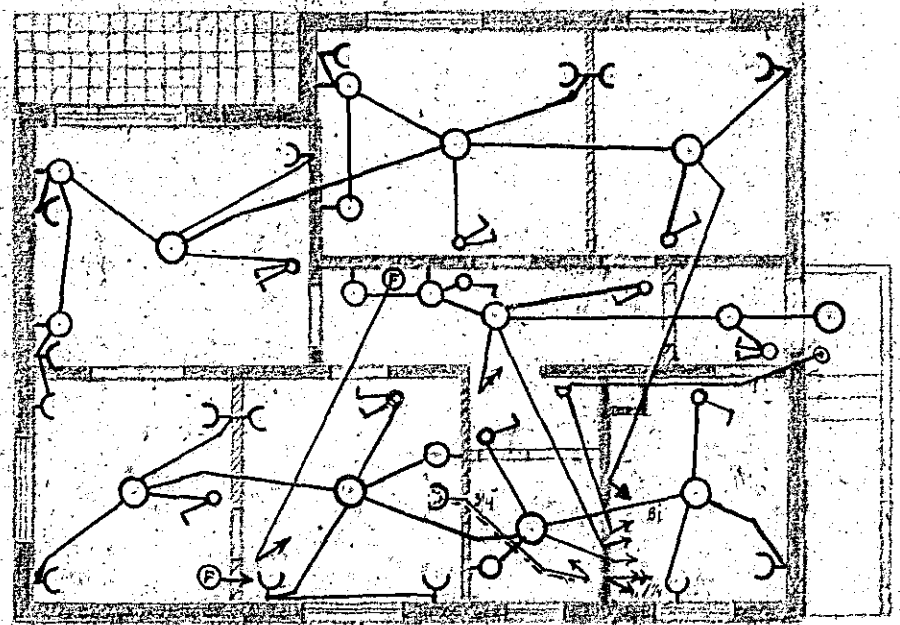

F.h. RAFVEITU HAFNARFIJARDAR
Kristján Dýrfjörð
Umsjárnmaður rafag.

Rafloagn í Hús Helga Helgasonar.

Bröttukinn 20 Hafnarfirdi.
M-1=100

Skurður.

Hæðin.

Kjallari. 282

Hafnarfirdi 14-6-1952.
Arnbj. Gudjónss.