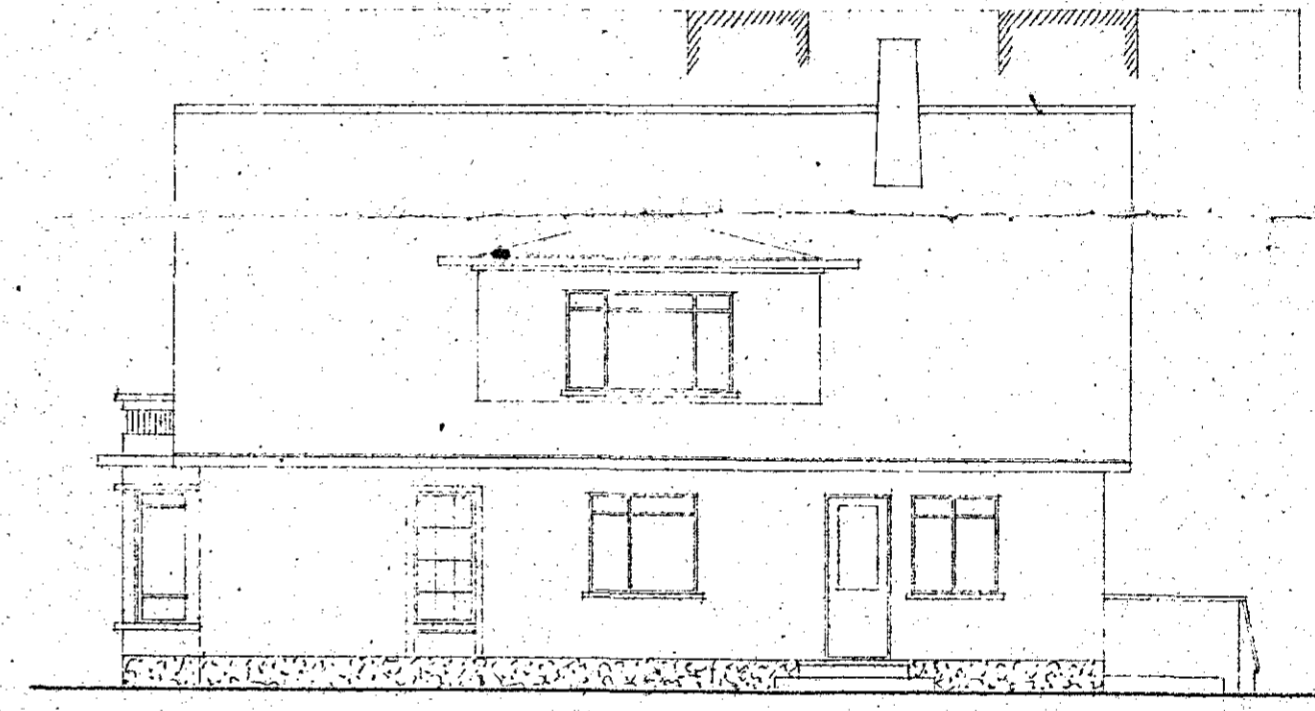

IBÚÐARHUS MAGNÚSAR EYJÓLÞSSONAR *Gardstígur 5*
 HAFNARFIRÐI
 KVARDI 1:100

RAFLOGN.

Húsnúmer nr. 1067 Teikning nr. 276
 Samþykkt þ. 8-5-1952

F.h. RAFVEITU HAFNARFJARÐAR

Þingeyri Bryggja
 Umsjónarmaður rafloagna

N.B. Þarna vörður ræð
 fyrir loft línu.

NORD-AUSTUR

SUD-VESTUR

HRINGBRAUT

NORD-VESTUR

SNEIDING A-A

SUD-AUSTUR

KVALLARI