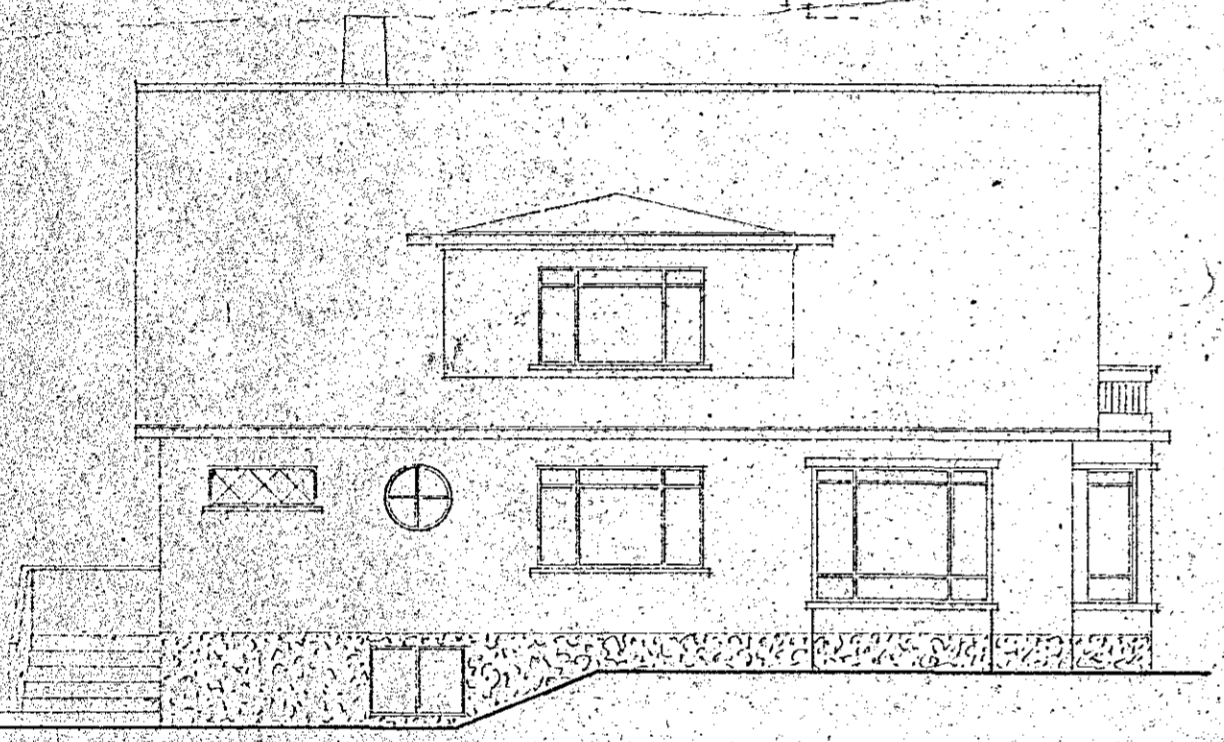

IBÚÐARHUS MAGNÚSAR EYJÓLÞSSONAR *Gardstígur 5*
 HAFNARFIRÐI
 KVARDI 1:100

RAFLOGN.

Húsnúmer nr. 1067 Teikning nr. 276
 Samþykkt þ. 8-5-1952

F.h. RAFVEITU HAFNARFJARÐAR

Þingeyri Bryggja
 Umsjónarmaður rafloagna

N.B. Þarna vörður ræð
 fyrir loft línu.

NORD-AUSTUR

SUD-VESTUR

HRINGBRAUT

NORD-VESTUR

SNEIDING A-A

SUD-AUSTUR

KVALLARI