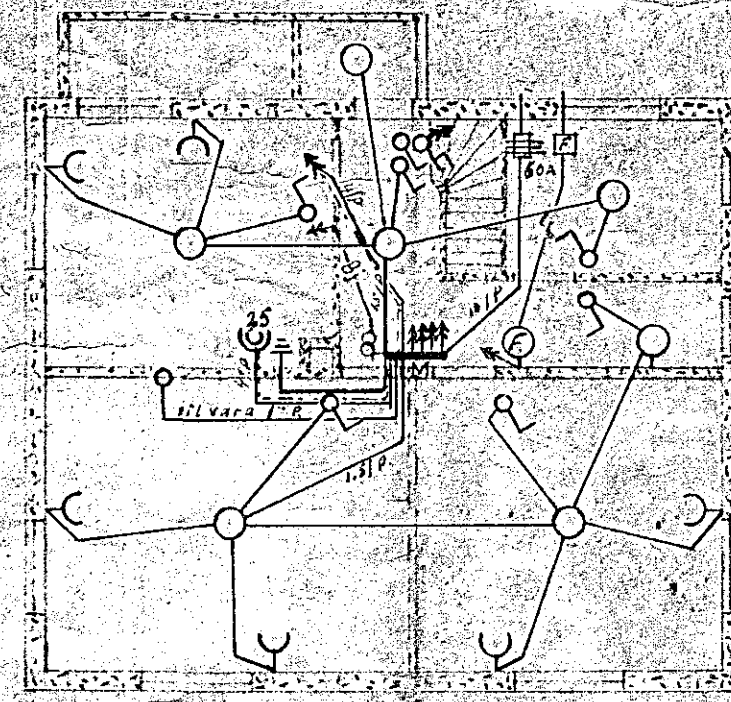

Húsveita nr. 986 Teikning nr. 210  
 Samþykkt þ. 22. 9. 1948  
 F.h. RAÐVEITU HAFNARFJARDAR  
*Rústhjónið*  
 Umfjórmaður rálagað

pakkhæð

þverskurður

Kjallari

1 hæð

**Raflögn**  
 til ljósa og eldunar  
 í hus F. Hallssonar  
 nr. 6 við Hraunstig  
 Nr. 3  
 Msk. 1:100  
 Rvk. 25/10 47  
*Ólafur Þórnason*