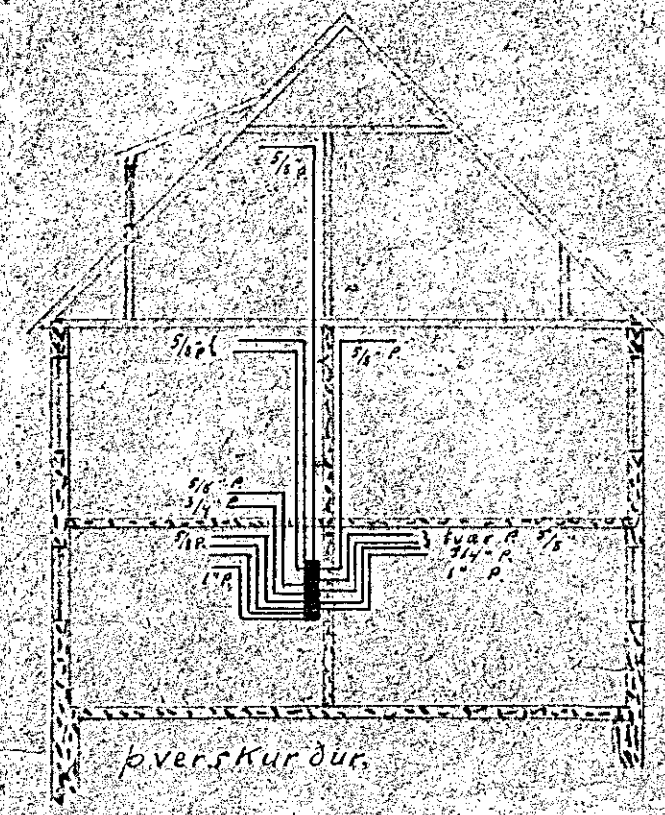

Húsveita nr. 986 Teikning nr. 210  
 Samþykkt þ. 22. 9. 1948  
 F.h. RAÐVEITU HAFNARFJARDAR  
*Rústhjónið*  
 Umfjórmaður rálagað

pakkhæð

þverskurður

Kjallari

1 hæð

**Raflögn**  
 til ljósa og eldunar  
 í hus F. Hallssonar  
 nr. 6 við Hraunstig  
 Nr. 3  
 Msk. 1:100  
 Rvk. 25/10 47  
*Ólafur Þórnason*