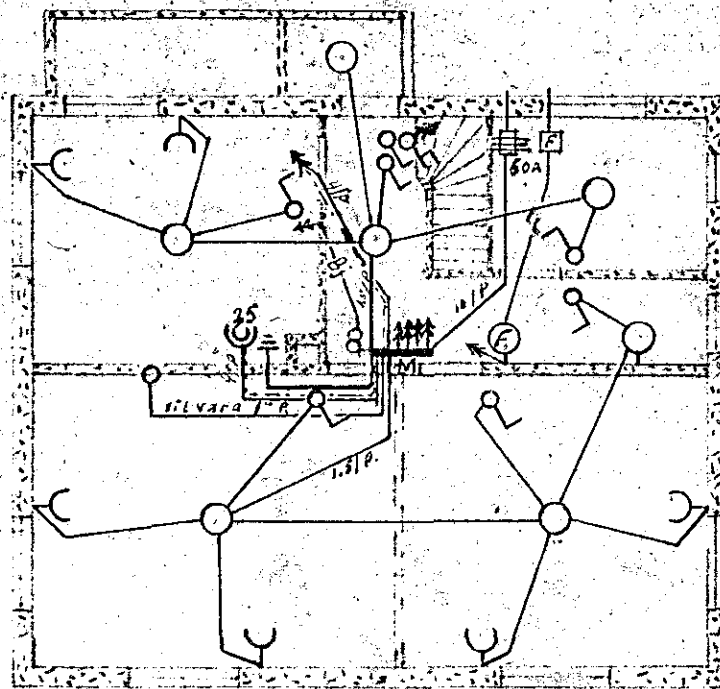

pakkhæð

þverskurður

Kjallari

1. hæð

<b>Raflögn 210</b>	
til ljósa og eldunar	Nr. 3
i húsi F. Hallssonar	Mk 1:100
nr. 6 við Hraunstíg	Rvk. 25/10 47
<i>Níki Binnason</i>	