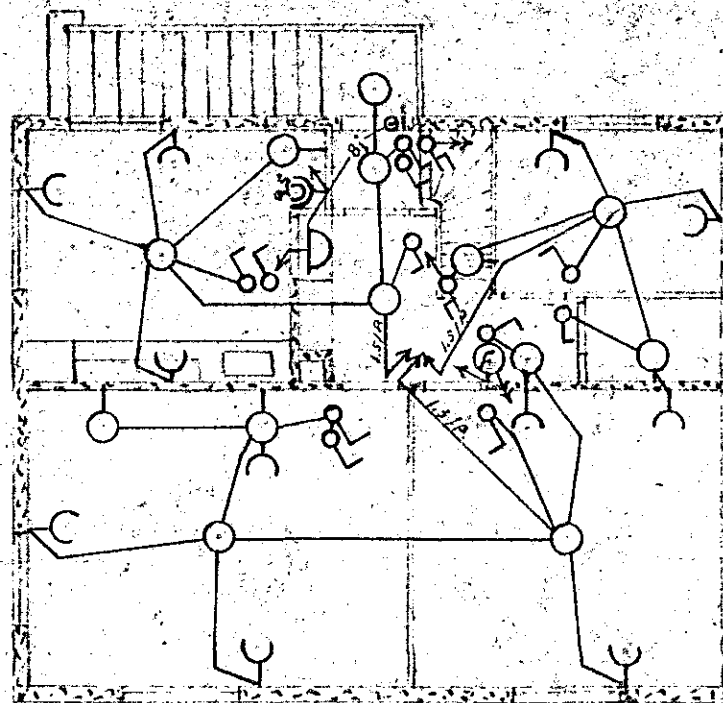

pakkhæð

þverskurður

Kjallari

1. hæð

<b>Raflögn 210</b>	
til ljósa og eldunar	Nr. 3
i húsi F. Hallssonar	Mk 1:100
nr. 6 við Hraunstíg	Rvk. 25/10 47
<i>Níki Binnason</i>	