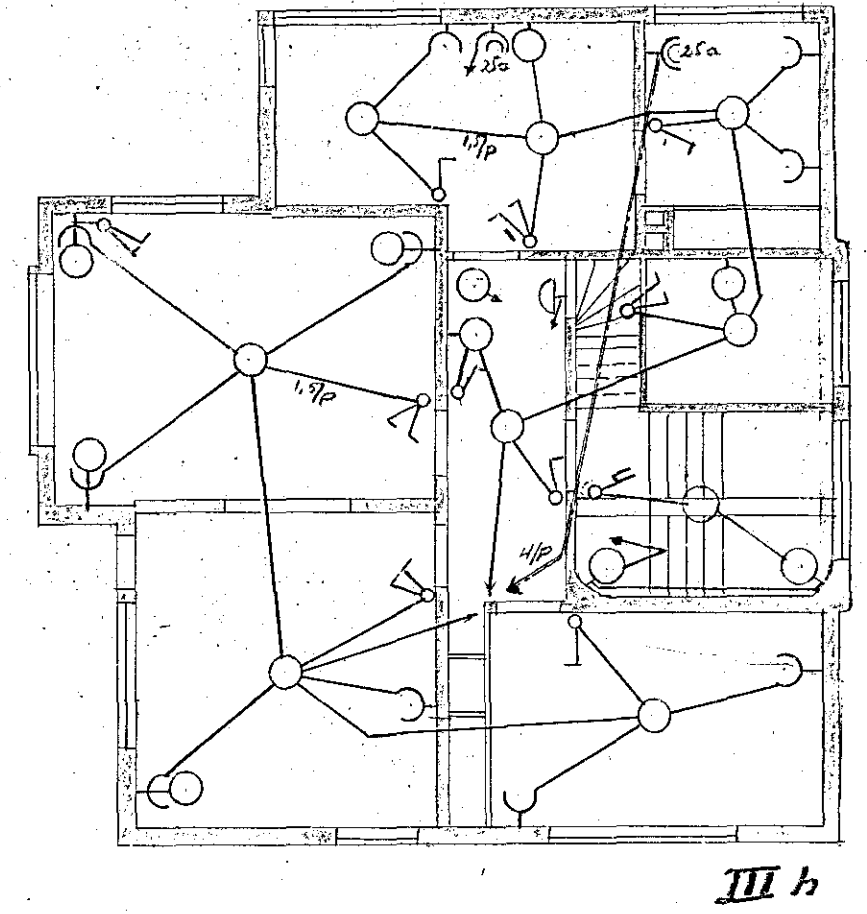

Rúgnindýrjón
Umferðarmáttur rafhlöðu

1/3 Þessavindur ræð fyrir loftlinum. *Rúgnindýrjón*

Hús Gísla Guðjónssonar við Hringbraut 60

Hafnarfirði

Rafhlögn

222

Hafnarf. í maí 1949
Þorvaldur Sigurðsson