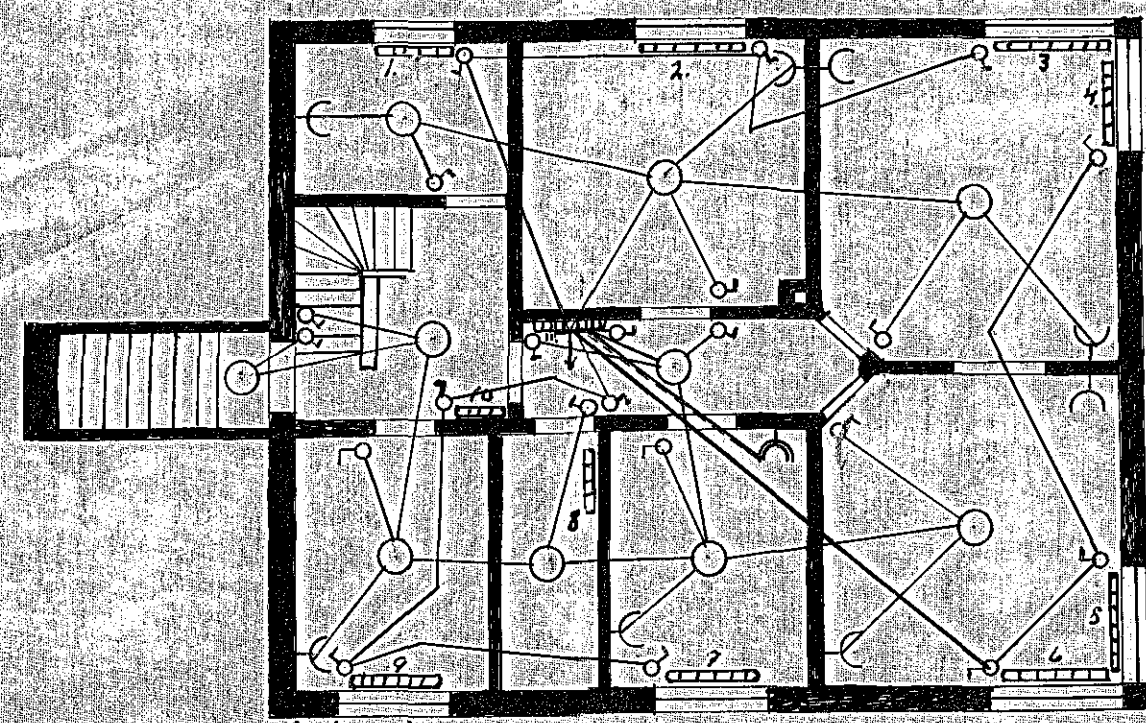

Rafhlögn í húsið Lækjargötu nr 10.

Stærðir ofna

Nr	Wött	Nr	Wött
1	700	15	900
2	1200	16	900
3	900	17	900
4	900	18	1200
5	900	19	1000
6	900	20	200
7	700		
8	700		
9	1000		
10	200		
11	700		
12	700		
13	900		
14	900		

Mkv 1.100.

Kjallari.

1. hæð

2. hæð

Kafnarfirði 8. marz 1943.  
 Guðbjörn Guðmundsson  
 Þönskólinn