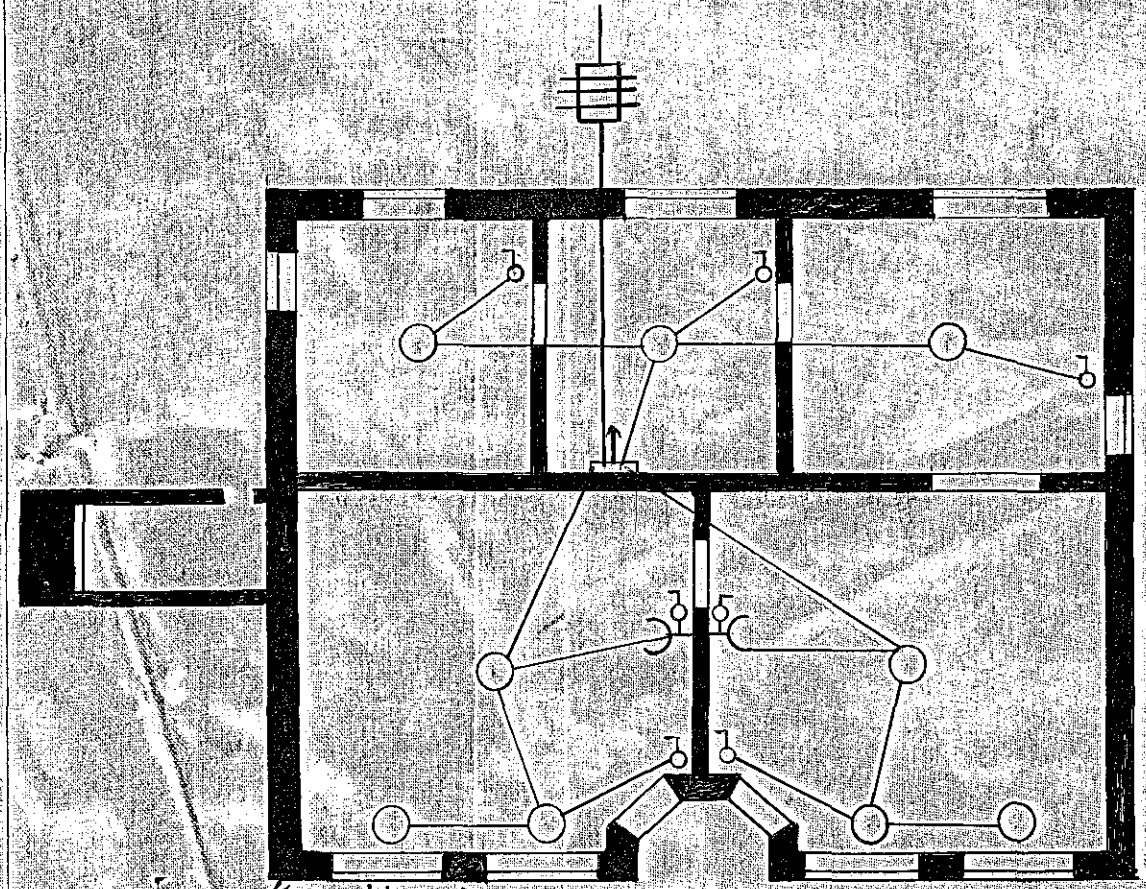

Rafhlögn í húsið Lækjargötu nr 10.

Stærðir ofna

Nr	Wött	Nr	Wött
1	700	15	900
2	1200	16	900
3	900	17	900
4	900	18	1200
5	900	19	1000
6	900	20	200
7	700		
8	700		
9	1000		
10	200		
11	700		
12	700		
13	900		
14	900		

Mkv 1.100.

Kjallari.

1. hæð

2. hæð

Kafnarfirði 8. marz 1943.  
 Guðbjörn Guðmundsson  
 Þönskólinn