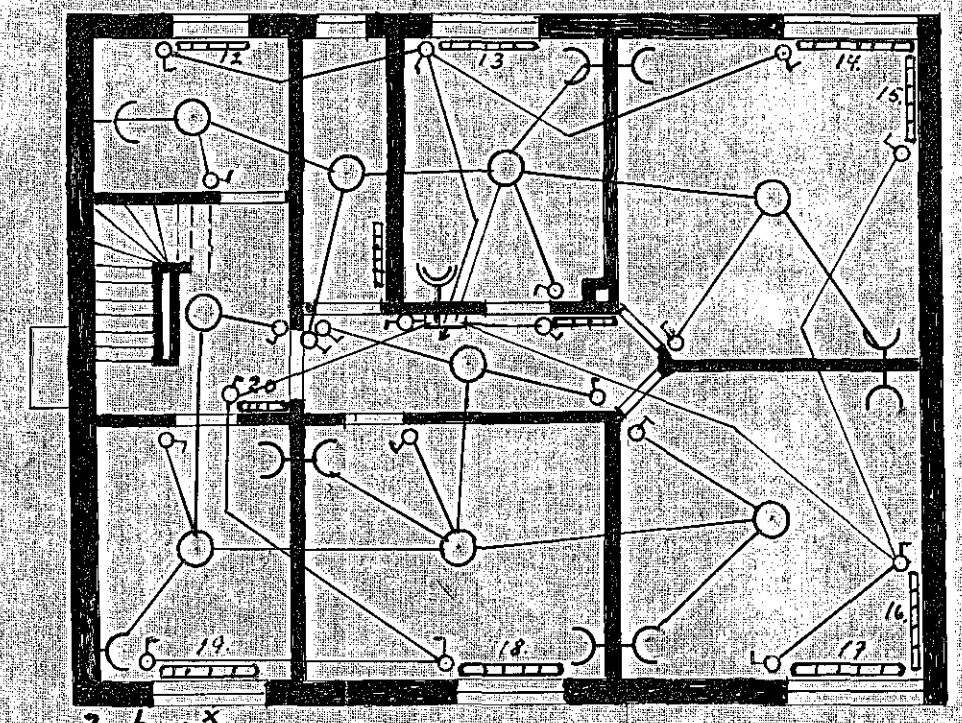

Rafhlögn í húsið Lækjargötu nr 10.

Stærðir ofna

Nr	Wött	Nr	Wött
1	700	15	900
2	1200	16	900
3	900	17	900
4	900	18	1200
5	900	19	1000
6	900	20	200
7	700		
8	700		
9	1000		
10	200		
11	700		
12	700		
13	900		
14	900		

Mkv 1.100.

Kjallari.

1. hæð

2. hæð

Kafnarfirði 8. marz 1943.  
 Guðbjörn Guðmundsson  
 Þönskólinn