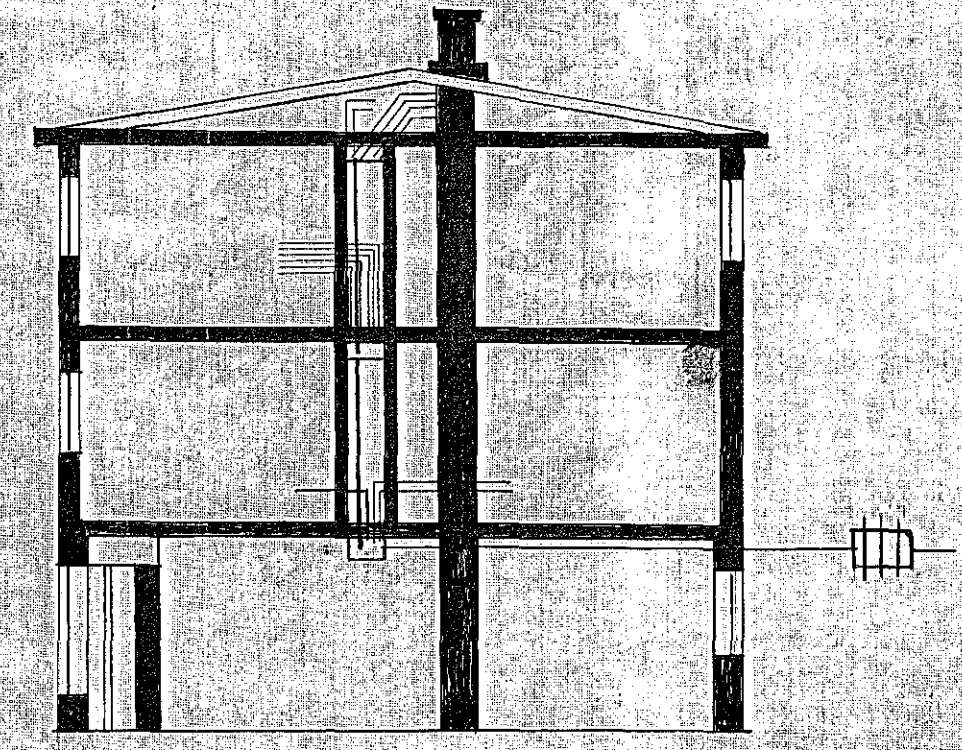

Rafhlögn í húsið Lækjargötu nr 10.

Stærðir ofna

Nr	Wött	Nr	Wött
1	700	15	900
2	1200	16	900
3	900	17	900
4	900	18	1200
5	900	19	1000
6	900	20	200
7	700		
8	700		
9	1000		
10	200		
11	700		
12	700		
13	900		
14	900		

Mkv 1.100.

Kjallari.

1. hæð

2. hæð

Kafnarfirði 8. marz 1943.  
 Guðbjörn Guðmundsson  
 Þönskólinn