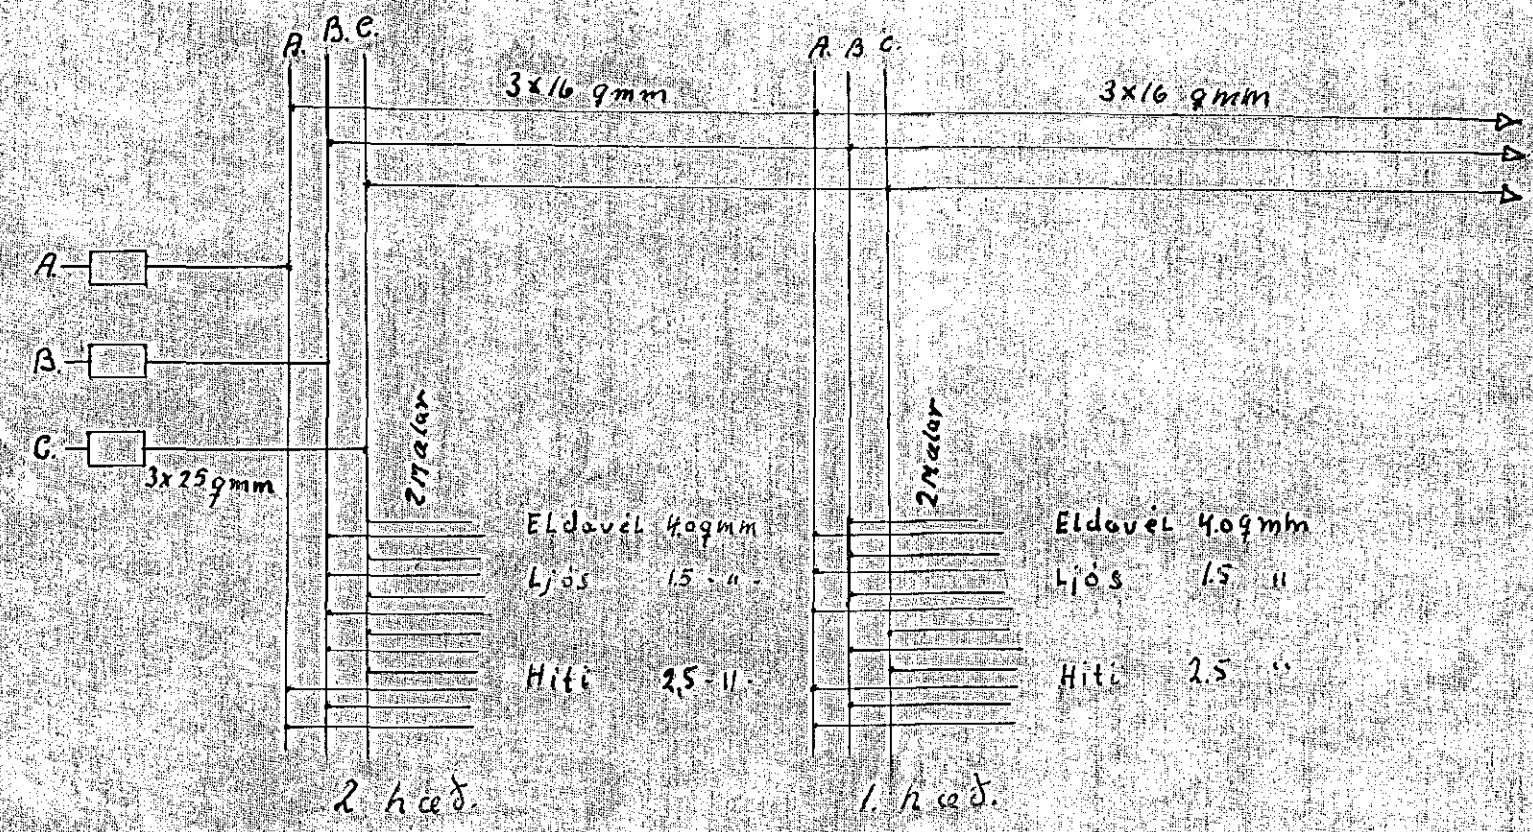

Rafhlögn í húsið Lækjargötu nr 10.

Stærðir ofna

Nr	Wött	Nr	Wött
1	700	15	900
2	1200	16	900
3	900	17	900
4	900	18	1200
5	900	19	1000
6	900	20	200
7	700		
8	700		
9	1000		
10	200		
11	700		
12	700		
13	900		
14	900		

Mkv 1.100.

Kjallari.

1. hæð

2. hæð

Kafnarfirði 8. marz 1943.  
 Guðbjörn Guðmundsson  
 Þönskólinn