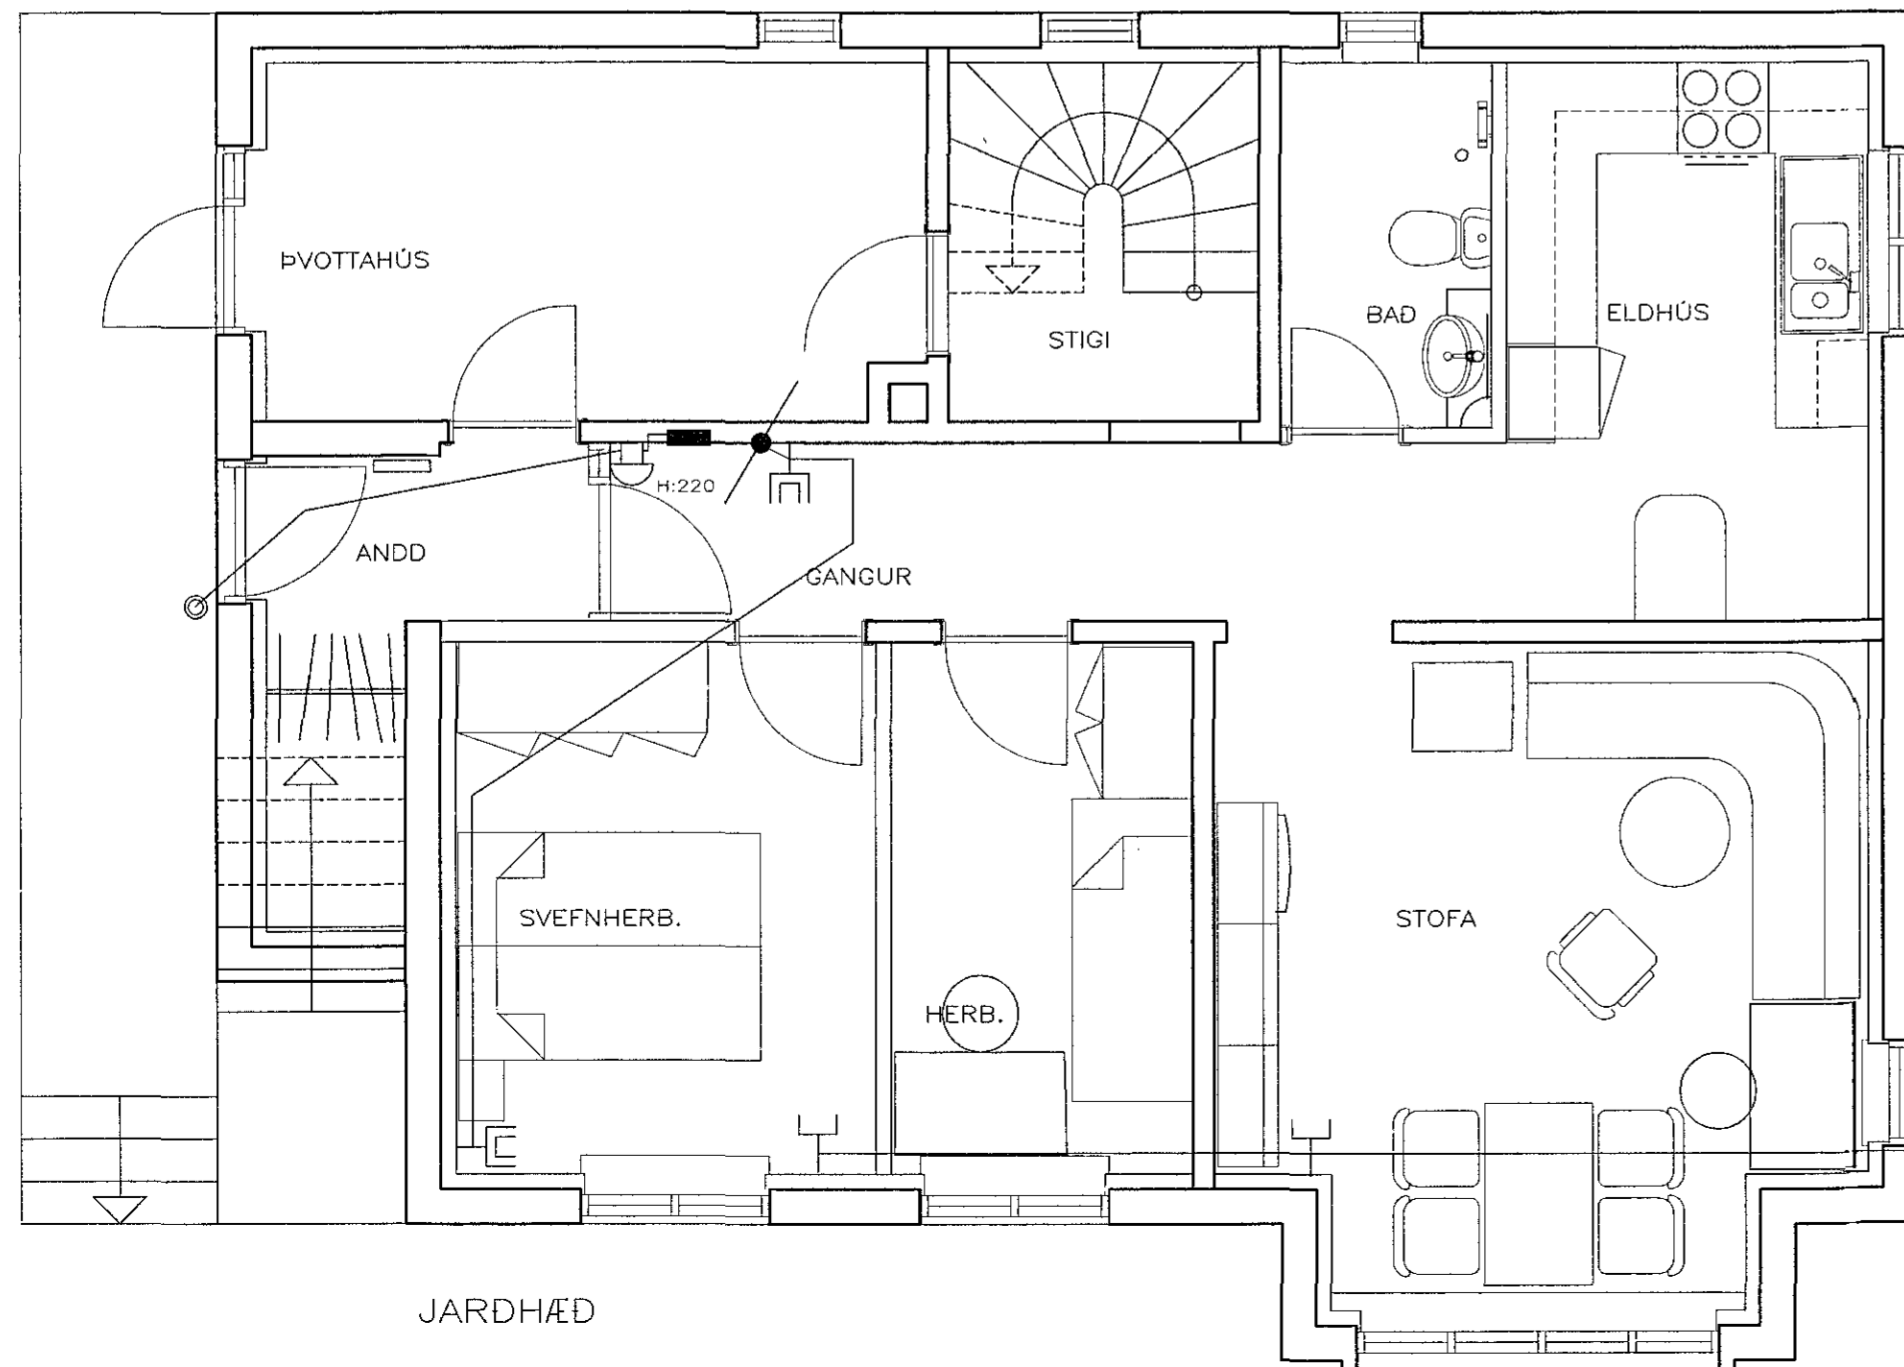

JARDHÆÐ

KJALLARI

JARDHÆÐ

SKÝRINGAR

ÖLL RÖR 16mm
 HÆÐ TENGLA SÉ 20cm
 HÆÐ ROFA SÉ 110cm
 ÖLL MÁL 1 cm
 ÖLL MÁL SKAL MIDA VID ENDANLEGA GÓLFHÆÐ

} NEMA ANNARS
 SÉ GETID

SIGURDUR SIGURJÓNSSON
 RAFMEISTARI
 TEIGAGERÐI 12 S.553 4474

MÁNASTÍGUR 2 HAFNARFIRÐI
 RAFLAGNIR, VEIKSTRAUMUR

MÁL 1:50
 DAGS 06.04.1997
 TEIKNAD

283

1

NR 1 AF 2