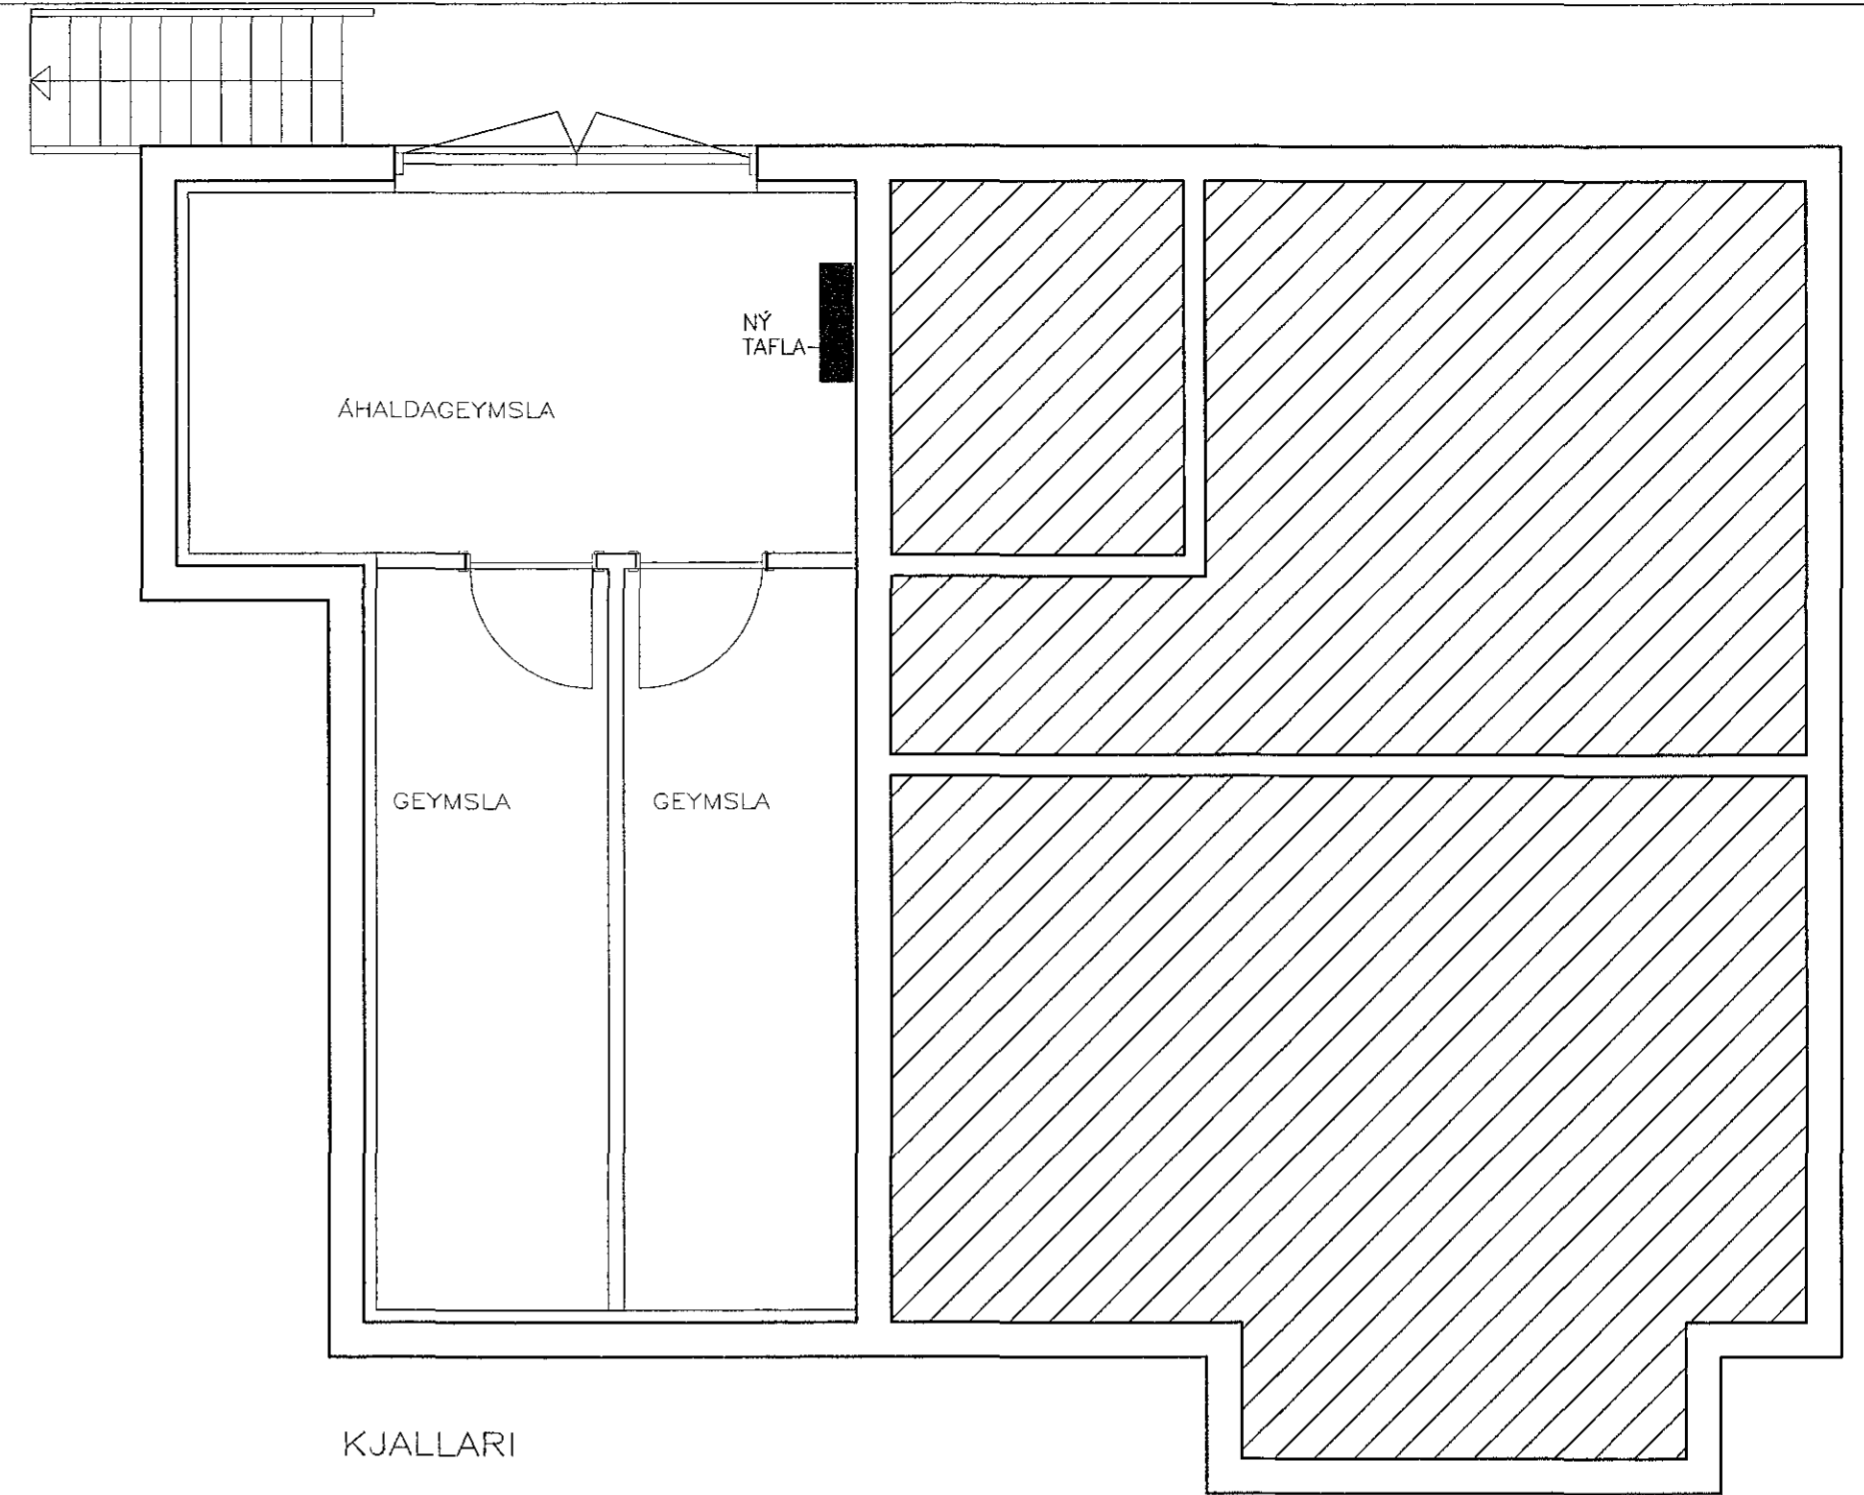

JARDHÆÐ

KJALLARI

JARDHÆÐ

SKÝRINGAR

ÖLL RÖR 16mm
 HÆÐ TENGLA SÉ 20cm
 HÆÐ ROFA SÉ 110cm
 ÖLL MÁL 1 cm
 ÖLL MÁL SKAL MIDA VID ENDANLEGA GÓLFHÆÐ

} NEMA ANNARS
 SÉ GETID

SIGURDUR SIGURJÓNSSON
 RAFMEISTARI
 TEIGAGERÐI 12 S.553 4474

MÁNASTÍGUR 2 HAFNARFIRÐI
 RAFLAGNIR, VEIKSTRAUMUR

MÁL 1:50
 DAGS 06.04.1997
 TEIKNAD

283

1

NR 1 AF 2