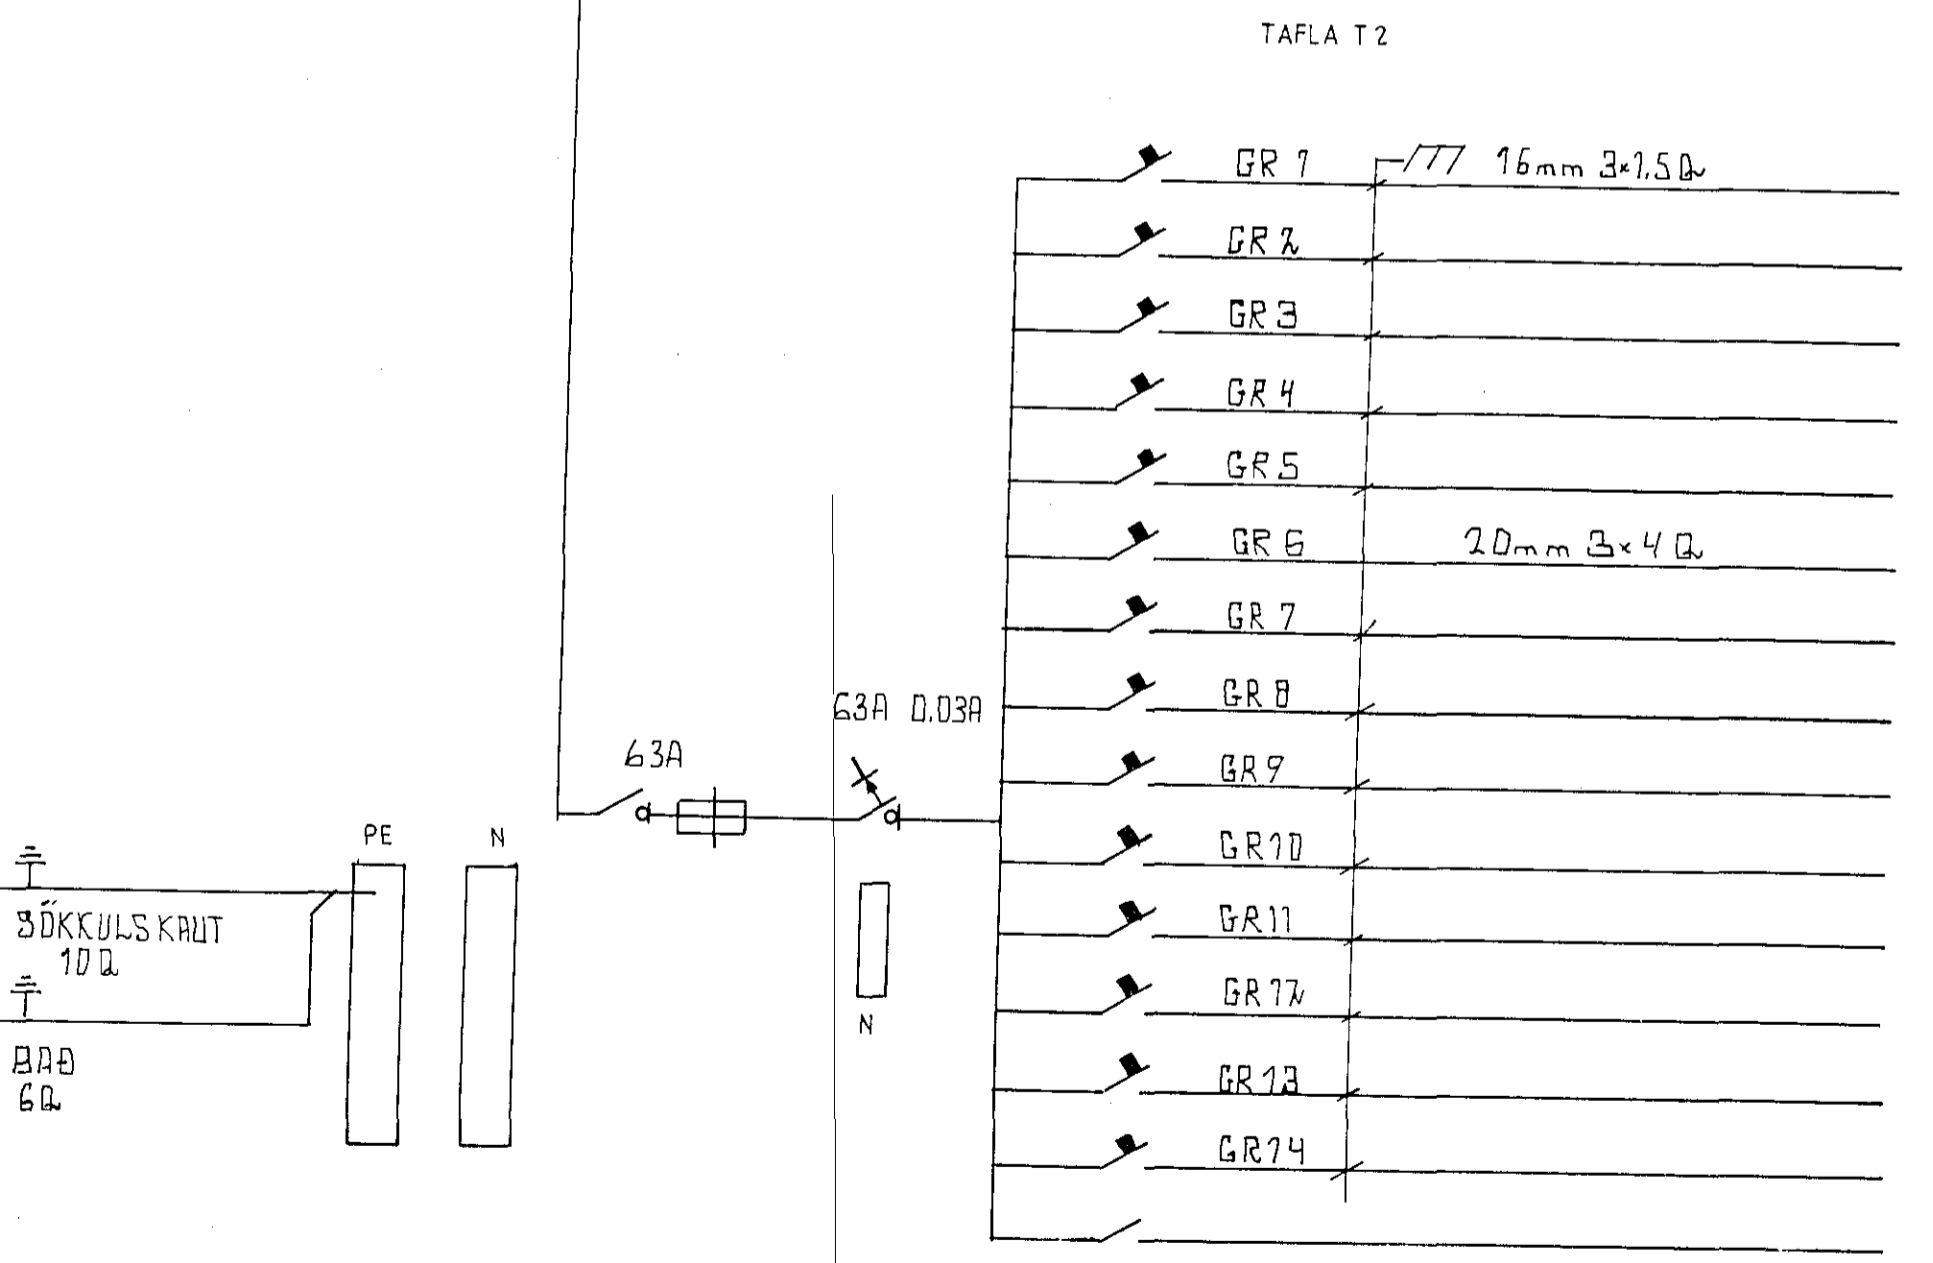

TAFLA T1

- BÍLGÆYMSLA
TENGILL BÍLG.
VARA

TAFLA T2

- ELDHÚS BDRÐSTOFA
OFN
TENGLARAR ELDHÚS
UPPÞVOTTAVÉL
ELDARVÉL
STOFA
HOL
GANGUR ÞVOTTUR HJÓN
BAD HERB. ANDYR
ÞVOTTUR
ÞURRKARI
VARA

Skógarhlíð 7

Hafnarfirdi		Mkv.
		Dags.
Nafn	Ingi ó Ingason	Samb.
lön		