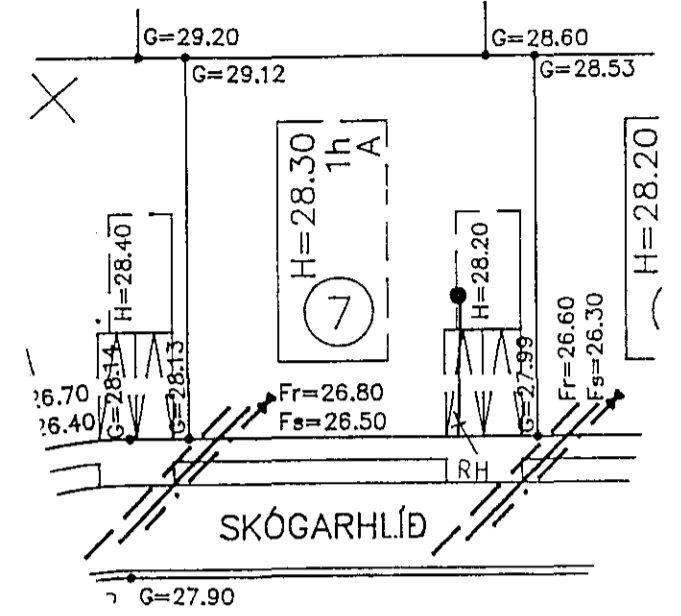

TAFLA T1

- BÍLGÆYMSLA
TENGILL BÍLG.
VARA

TAFLA T2

- ELDHÚS BDRÐSTOFA
OFN
TENGLARAR ELDHÚS
UPPÞVOTTAVÉL
ELDARVÉL
STOFA
HOL
GANGUR ÞVOTTUR HJÓN
BAD HERB. ANDYR
ÞVOTTUR
ÞURRKARI
VARA

Skógarhlíð 7

Hafnarfirdi		Mkv.
		Dags.
Nafn	Ingi ó Ingason	Samb.
lön		