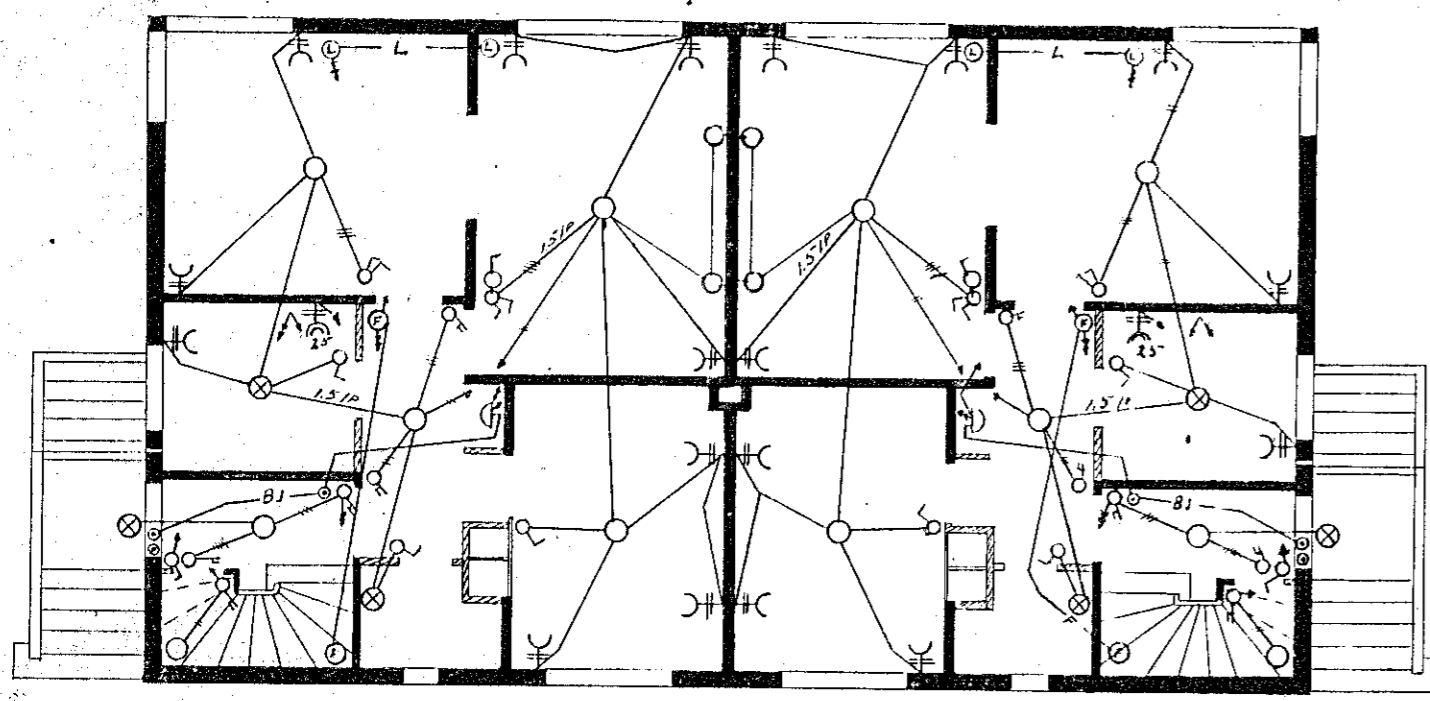

Verkannarráðgjafi
N. 1100

Súðurgata 79-81-83 og 85

Húsvéla nr. Teikning nr. 226
Samþykkt þ. 19. ágúst 1949
F.h. RAFVEITU HAFNARFIJARAR
Rúgfjörðs
Umsjónarmaður ráðfagna

2. hæð

Súðurlíð

1. hæð

Norðurlíð

Kjallari