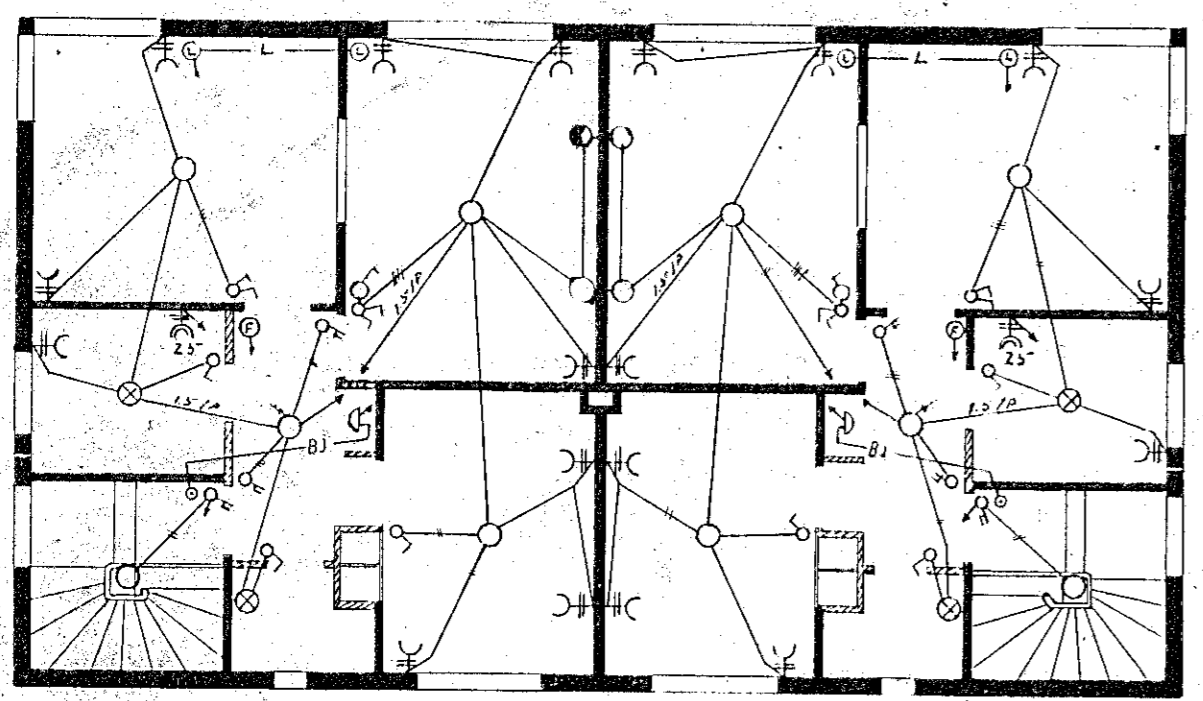

Verkannarráðgjafi
N. 1100

Súðurgata 79-81-83 og 85

Húsvéla nr. Teikning nr. 226
Samþykkt þ. 19. ágúst 1949
F.h. RAFVEITU HAFNARFIJARAR
Rúgfjörðs
Umsjónarmaður ráðfagna

2. hæð

Súðurlíð

1. hæð

Norðurlíð

Kjallari