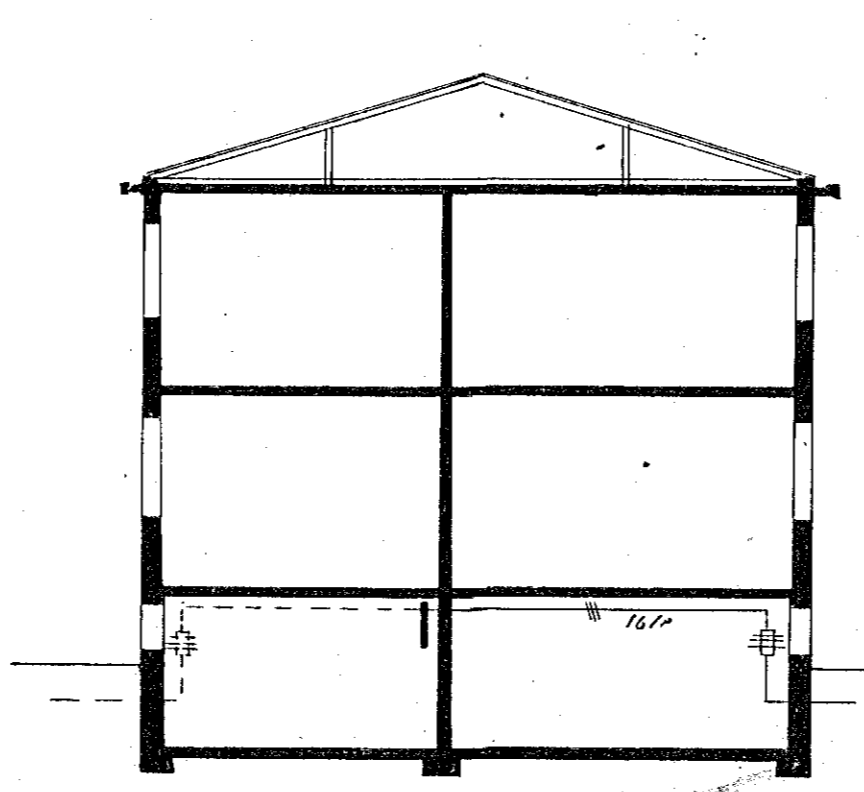

Verkannarráðgjafi
N. 1100

Súðurgata 79-81-83 og 85

Húsvéla nr. Teikning nr. 226
Samþykkt þ. 19. ágúst 1949
F.h. RAFVEITU HAFNARFIJARAR
Rúgfjörðs
Umsjónarmaður ráðfagna

2. hæð

Súðurlíð

1. hæð

Norðurlíð

Kjallari