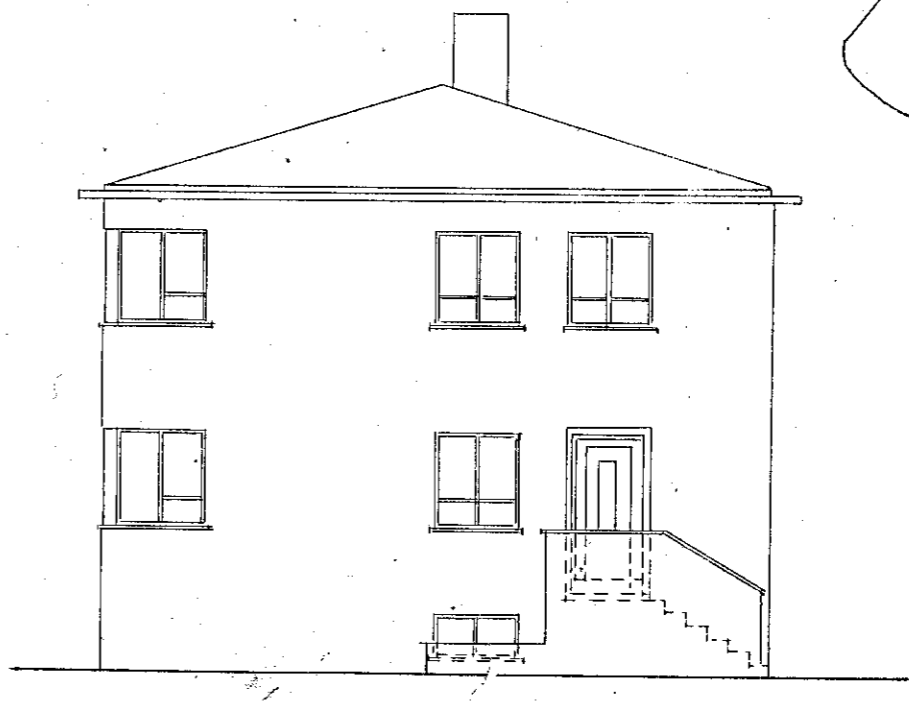

Verkannarráðgjafi
N. 1100

Súðurgata 79-81-83 og 85

Húsvéla nr. Teikning nr. 226
Samþykkt þ. 19. ágúst 1949
F.h. RAFVEITU HAFNARFIJARAR
Rúgfjörðs
Umsjónarmaður ráðfagna

2. hæð

Súðurlíð

1. hæð

Norðurlíð

Kjallari

Þverskið

Gæfl

Alstæðunynd 1:500

226

Reykjavík 18.10.
Nikulás Friðriks