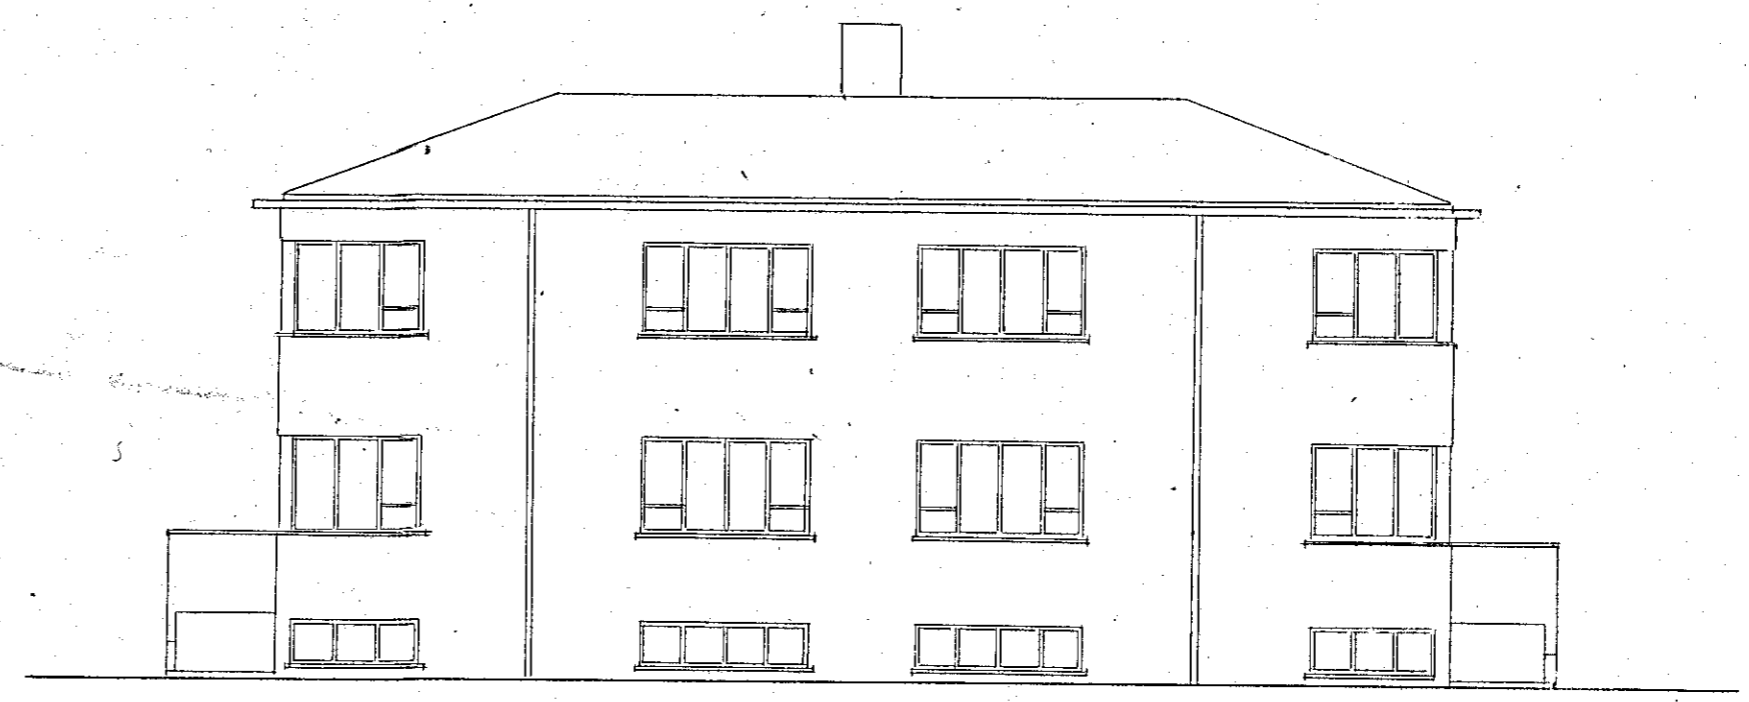

Verkannarráðgjafi
N. 1100

Súðurgata 79-81-83 og 85

Húsvéla nr. Teikning nr. 226
Samþykkt þ. 19. ágúst 1949
F.h. RAFVEITU HAFNARFIJARAR
Rúgfjörðs
Umsjónarmaður ráðfagna

2. hæð

Súðurlíð

1. hæð

Norðurlíð

Kjallari

Þverskið

Gæfl

Alstæðunynd 1:500

226

Reykjavík 18.10.
Nikulás Friðriks