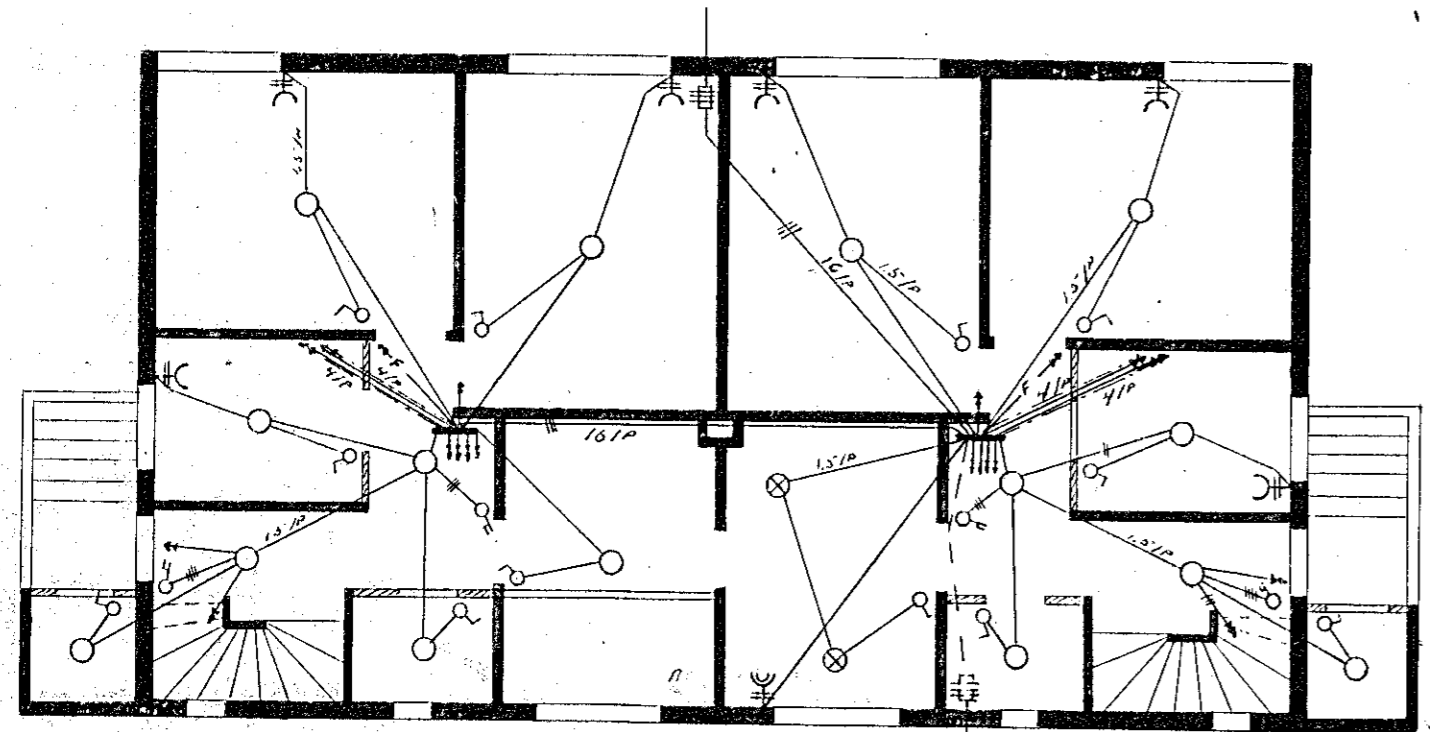

Verkannarráðgjafi
N. 1100

Súðurgata 79-81-83 og 85

Húsvéla nr. Teikning nr. 226
Samþykkt þ. 19. ágúst 1949
F.h. RAFVEITU HAFNARFIJARAR
Rúgfjörðs
Umsjónarmaður ráðfagna

2. hæð

Súðurlíð

1. hæð

Norðurlíð

Kjallari