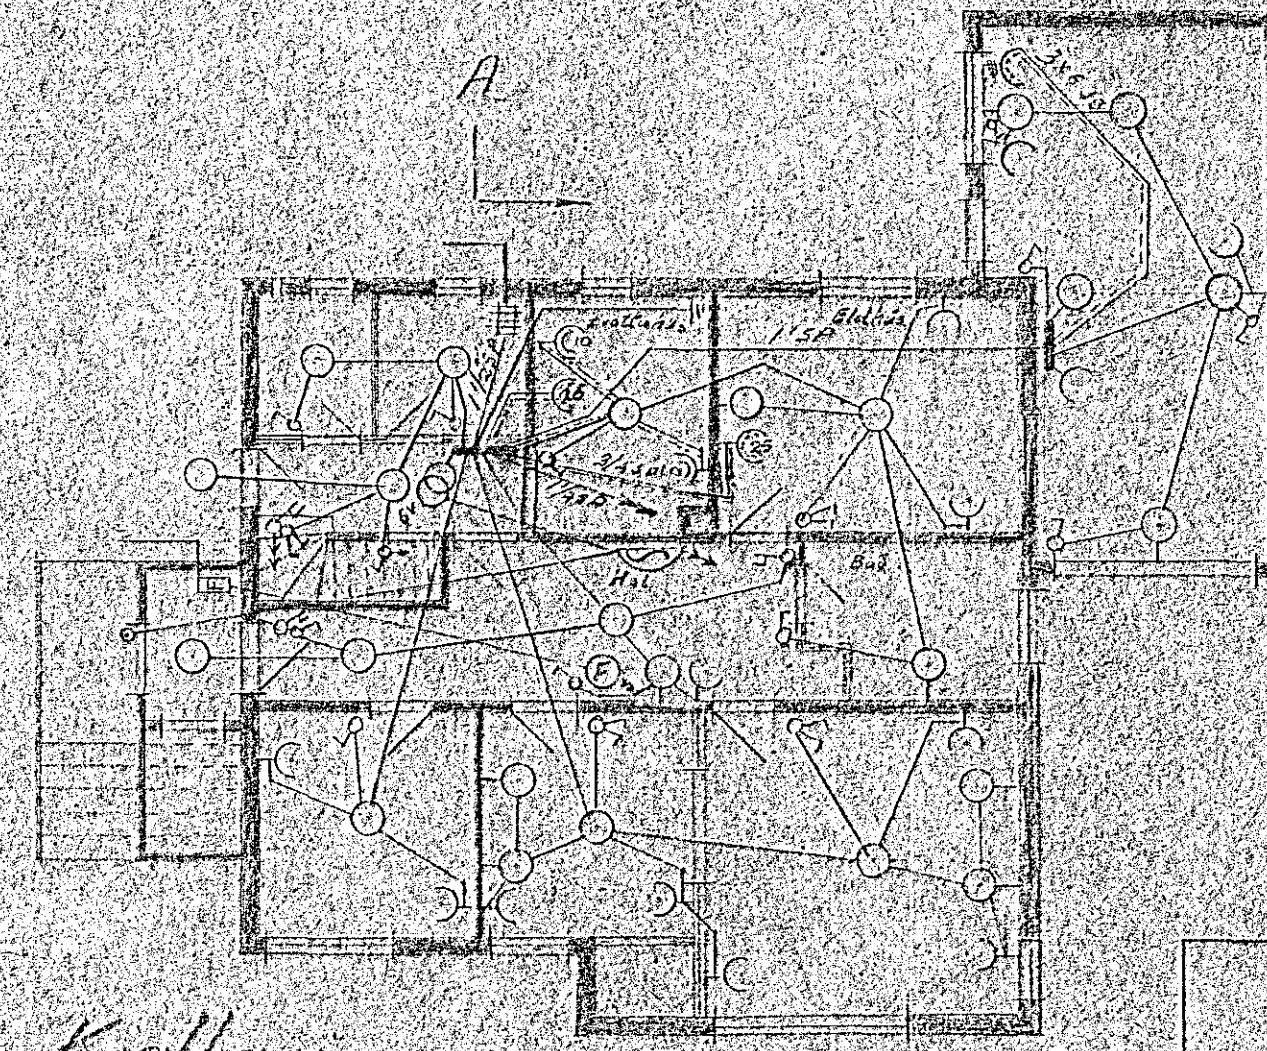

Skurðing R-A.

Hæð

Kjallari

235

RAFLÖGN			
TJARNARBRAUT 25 HAFNARFJÓRÐAR			
M=1:100	TEIKN.	26.5.50	Rafveituneytið
	SAMP.	30.5.50	Rafveituneytið