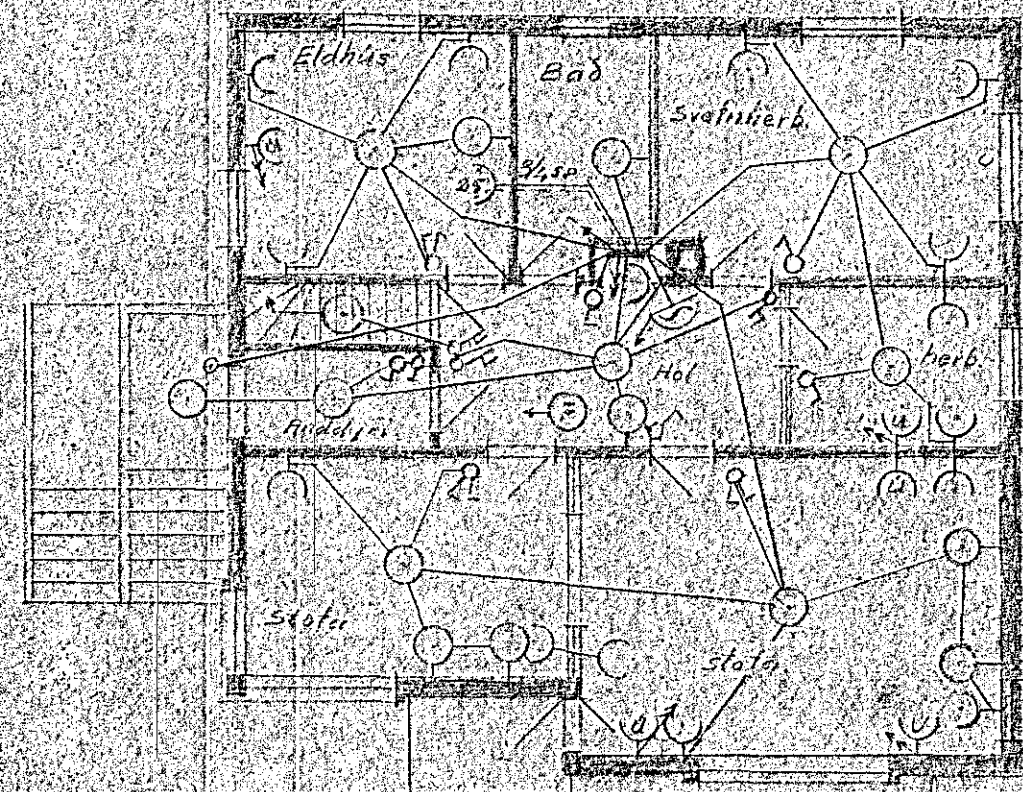

Skurðing R-A.

Hæð

Kjallari

235

RAFLÖGN			
TJARNARBRAUT 25 HAFNARFJÓRÐAR			
M=1:100	TEIKN.	26.5.50	Rafveituneytið
	SAMP.	30.5.50	Rafveituneytið