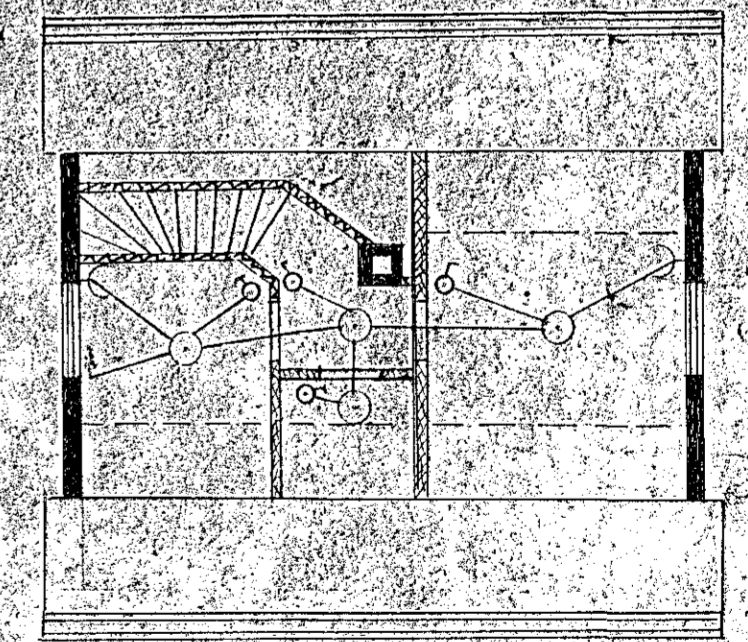

3 eldaveiðalögn 4gmm vör, stofni 3x10gmm  
Annarsstaðar 15gmm.

Rís

31

Þúnskóli Hafnarfjarðar  
Guðbjörn Guðmundsson  
Janúar 1943