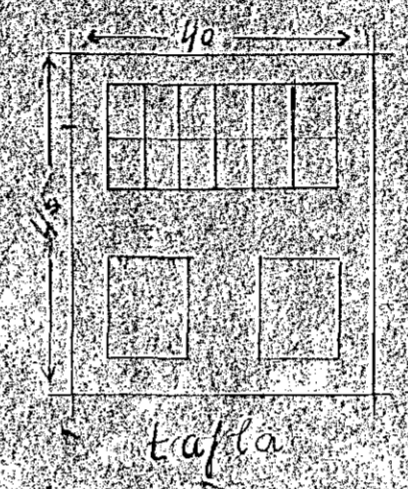

No 31

Húsv 745  
Teikn 31

STIGILLR  
RAFLÖGN I HÚSÍÐ NÖNNUGÖTU 12

HAFNARFIRDI

Mkv 1.100

Þver-skurður

Kjallari

Höf

3 eldaveiðalögn 4gmm vör, stofni 3x10gmm  
Annarsstaðar 15gmm.

Rís

31

Þúnskóli Hafnarfjarðar  
Guðbjörn Guðmundsson  
Janúar 1943