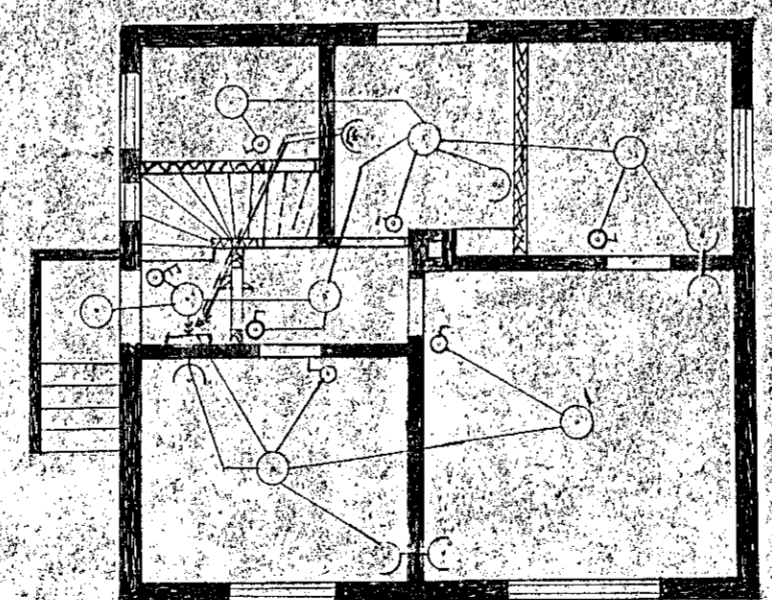

Höf

3 eldaveiðalögn 4gmm vör, stofni 3x10gmm
Annarsstaðar 15gmm.