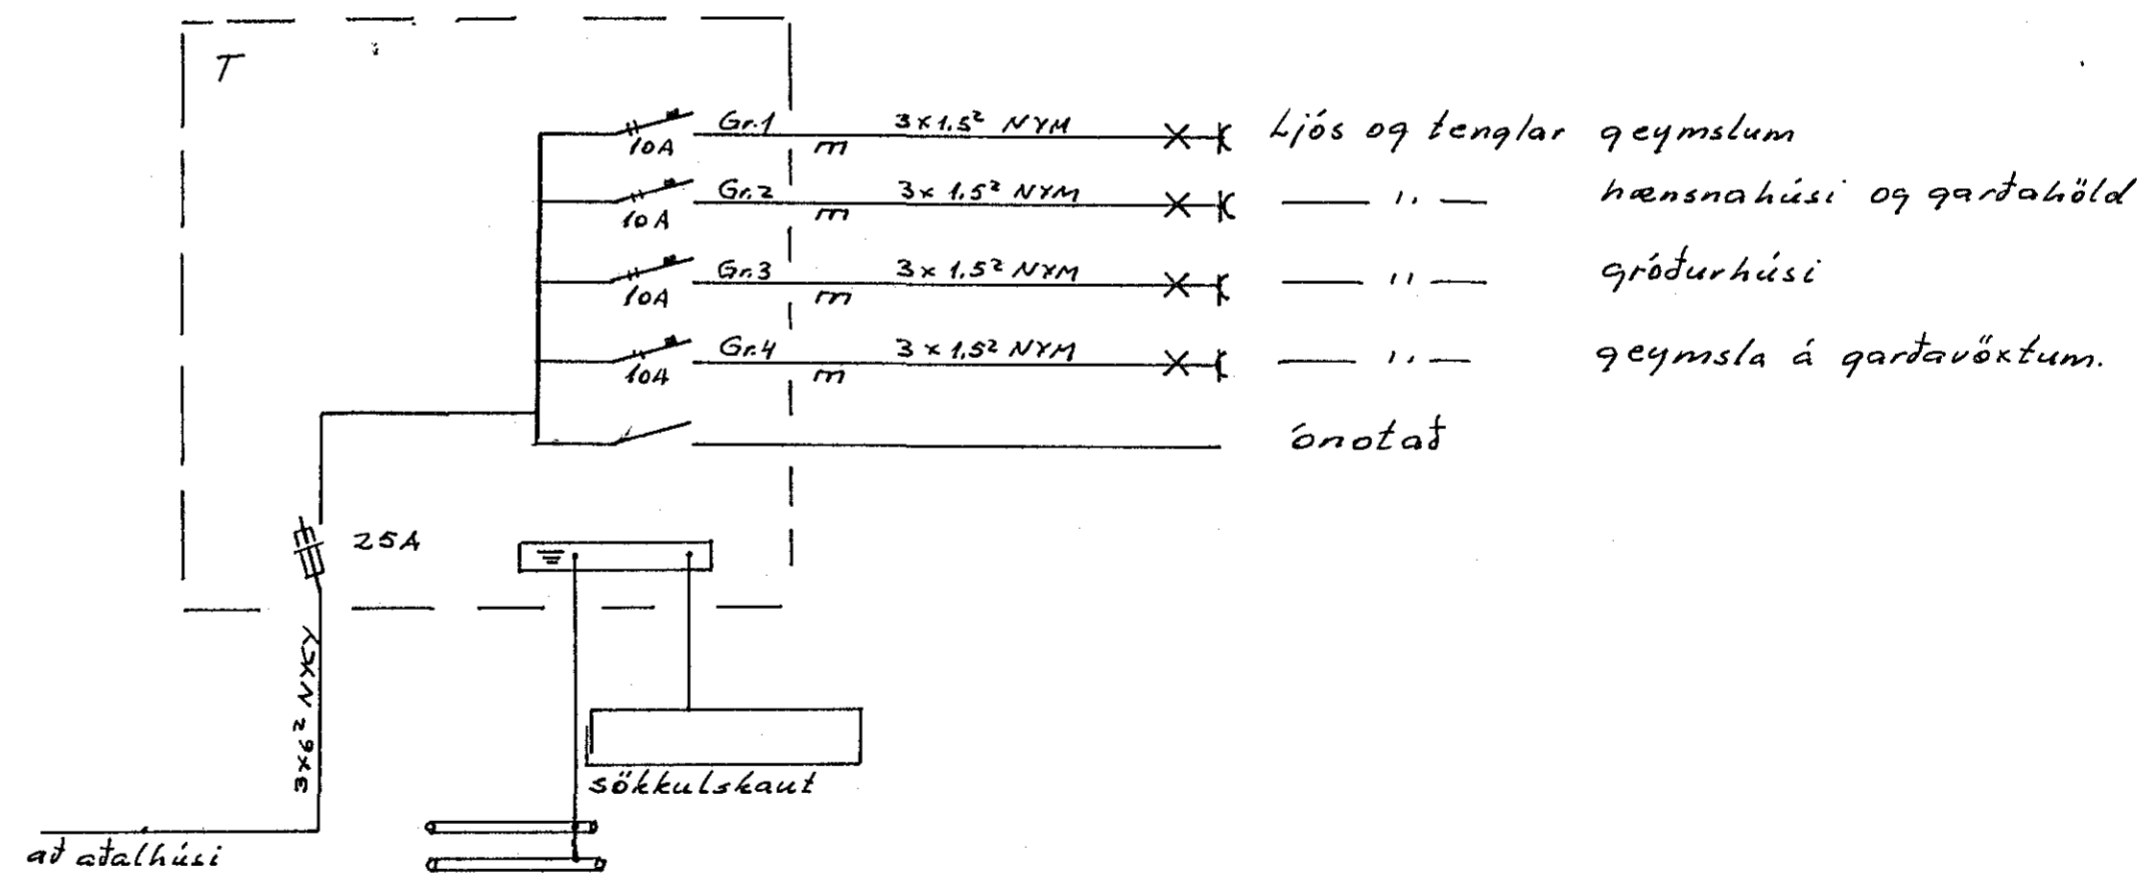

snid M 1:50

| NR. | BREYTING | DAGS | BR. |
|----------------------------------|----------|----------|------------|
| KARMEKLAUSTUR HAFNARFIRÐI | | | |
| AFSTAÐA, SNID OG EINLÍNEMYND | | HANNAD | F. G. H. |
| | | TEIKNAD | F. G. H. |
| | | DAGS | JÚLÍ 88 |
| | | BLAÐ | 2 AF2 |
| | | KVARÐI | 1:500/1:50 |
| | | VERK NR. | 178 |