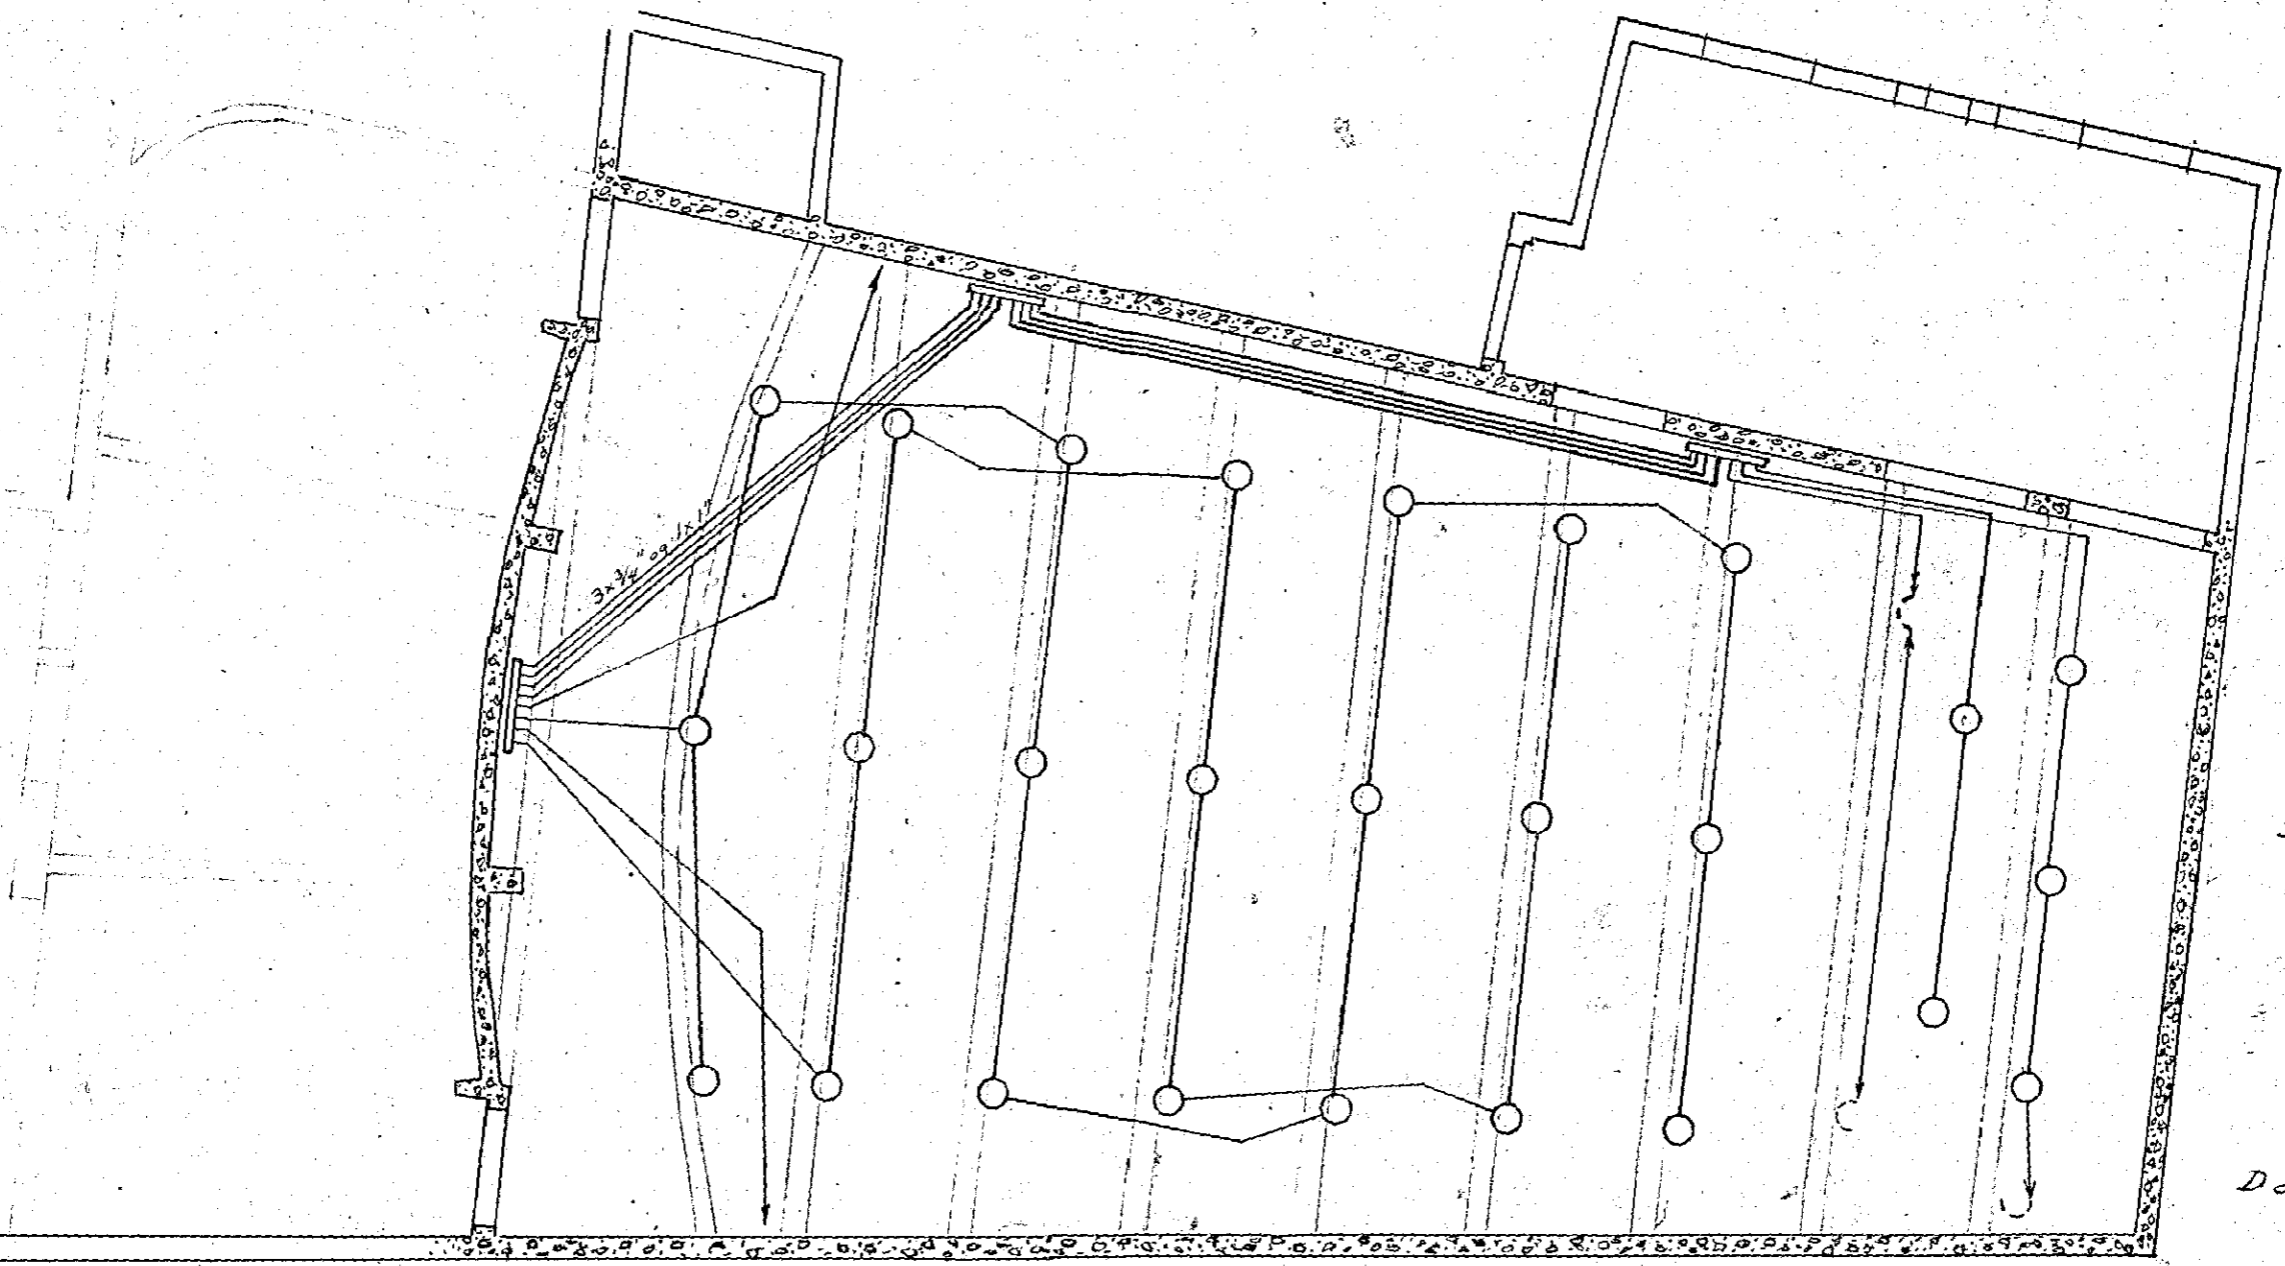

Þreyting á rafhlögn í kvikmyndahúsi

Húsnúmer nr. 682 Teiknir

Samþykkt þ.

f.h. RAFVEITU HAFN

Eltilitsmaður raf

Mkv. 1:100

Lögn fyrir loftljósinguna

Dás í loftbita