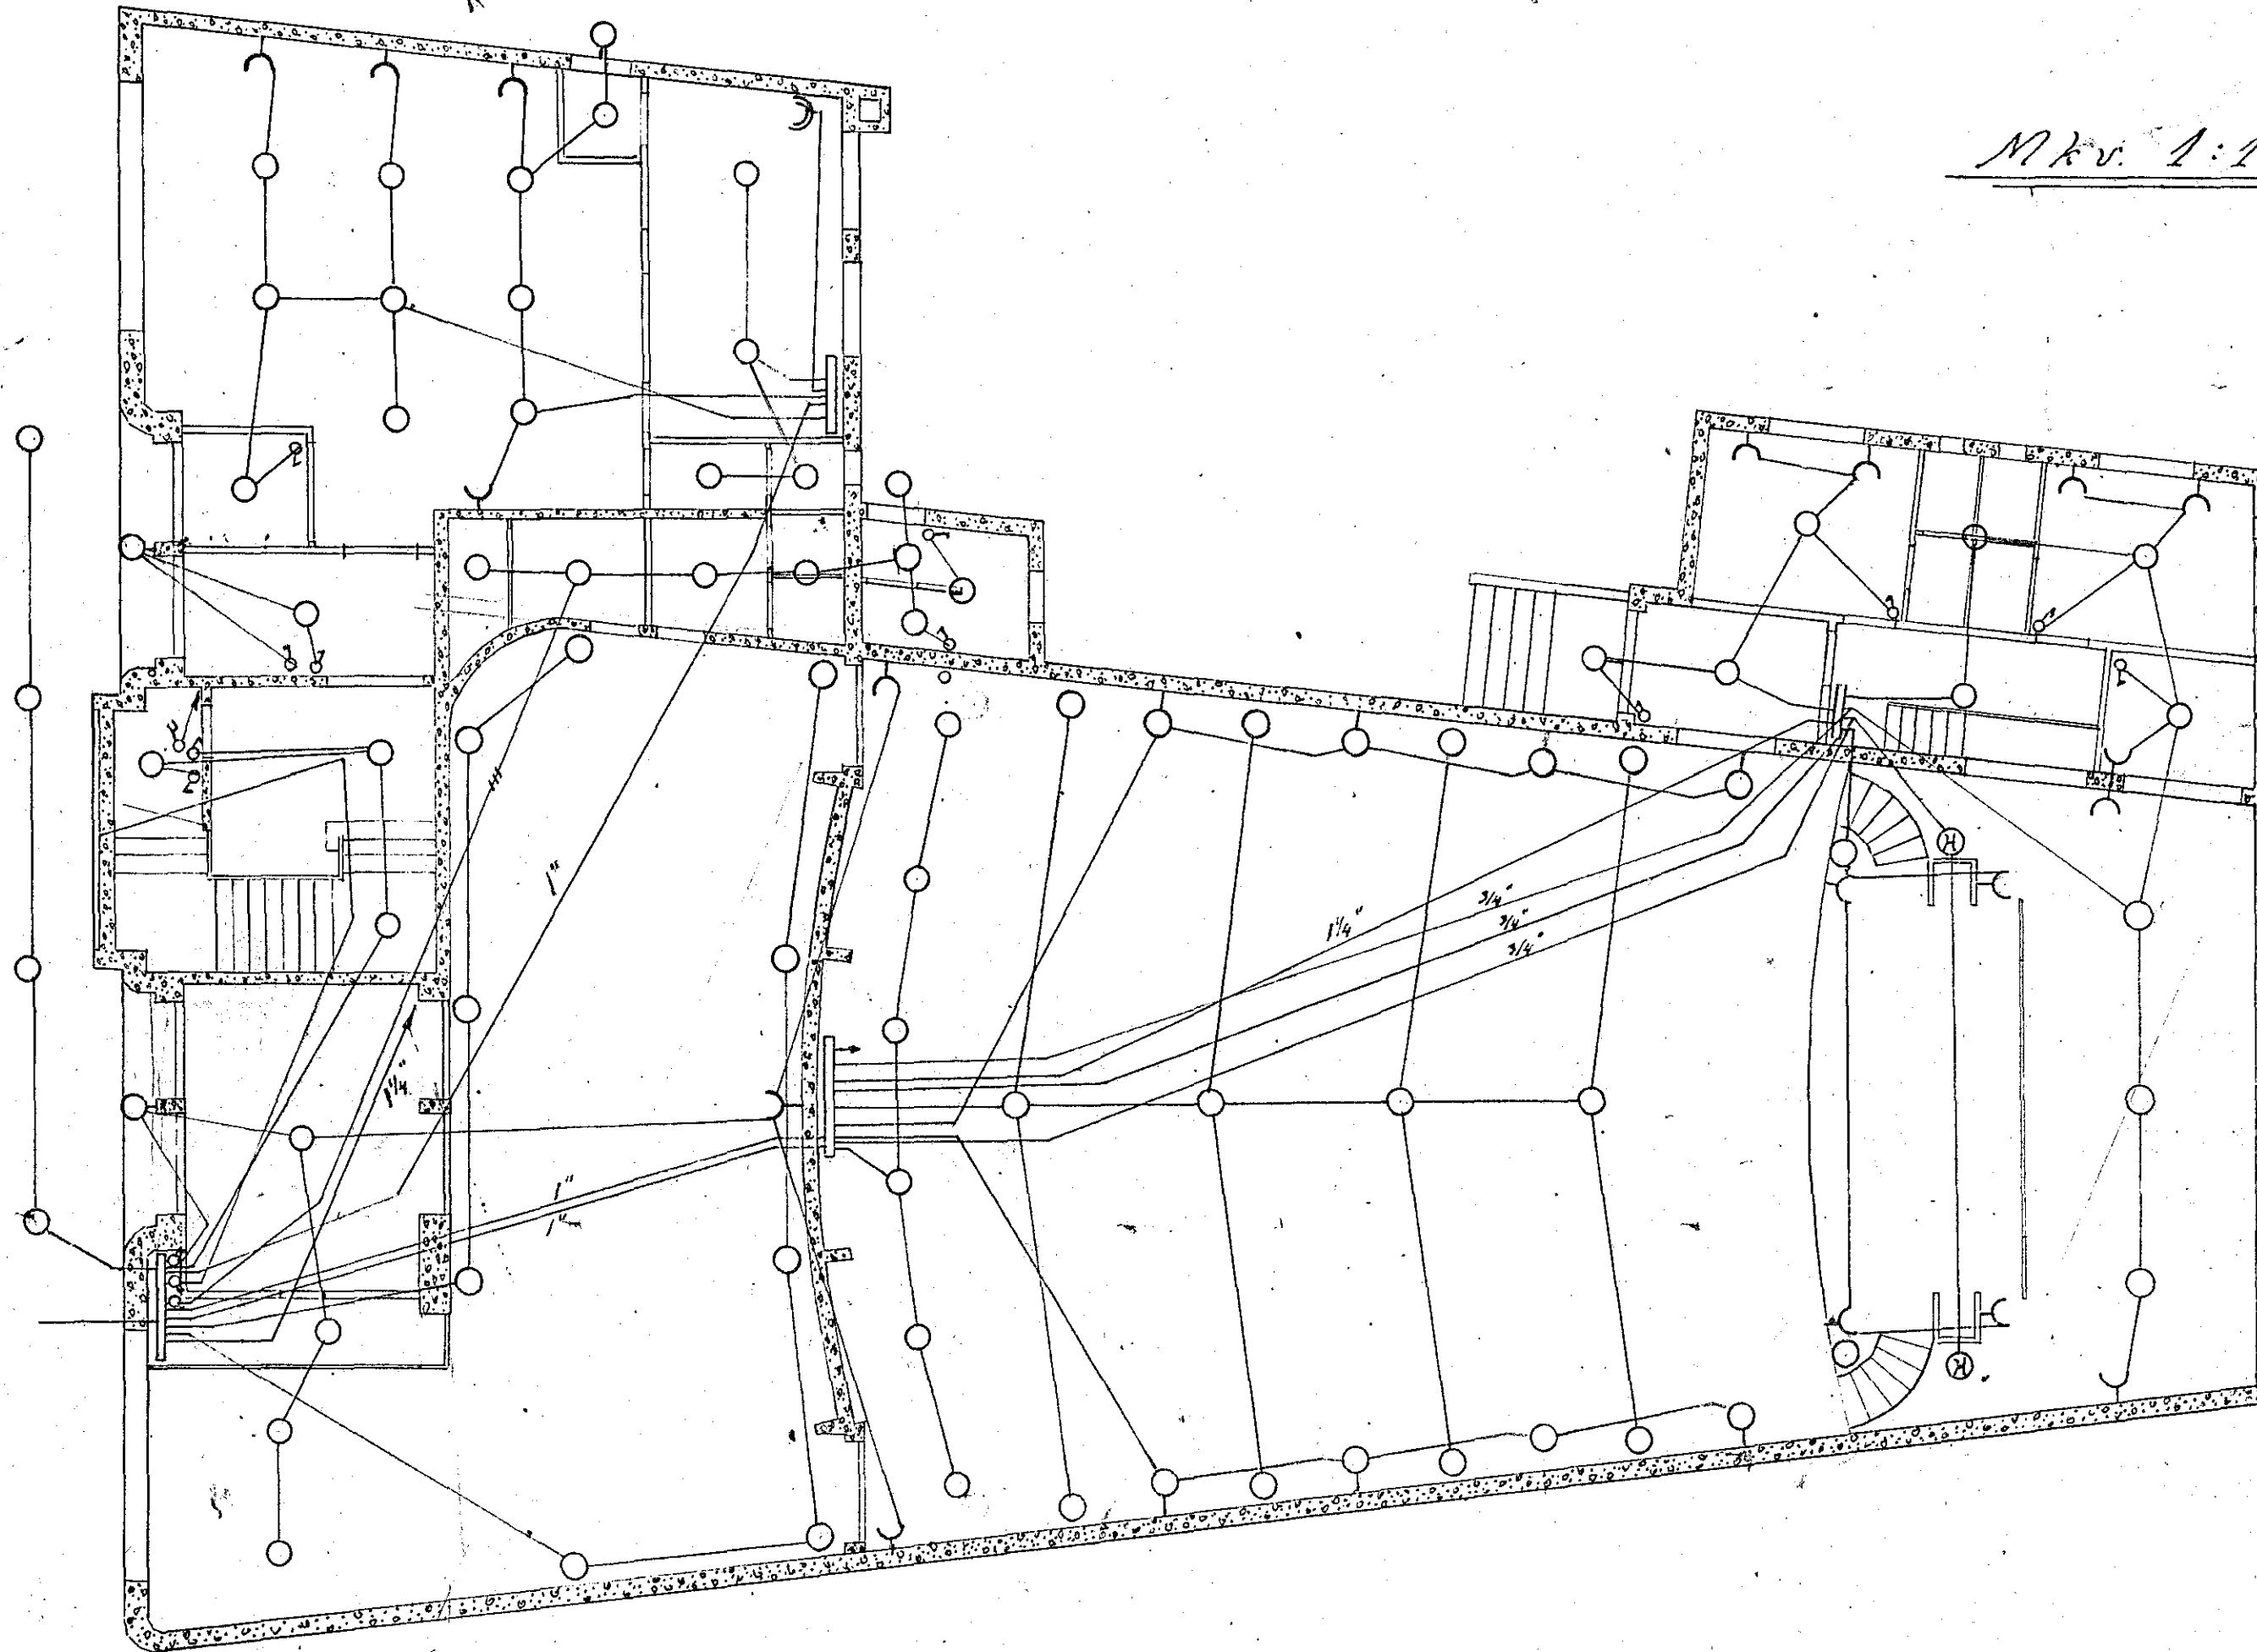

OK 28.

Hásvæita nr. 682 Teikning nr. 28
Samþykkt þ. 1944
f.h. RAFVEITU HAFNARFJARÐAR **Blað 1**
Eftirlitmaður rafslagna (8188 1-4)

Rafhlögn í kvikmyndahúsi
og skrifstofur Hafnarfjarðarbæjar

Mkr. 1:100

1. bl. af 8