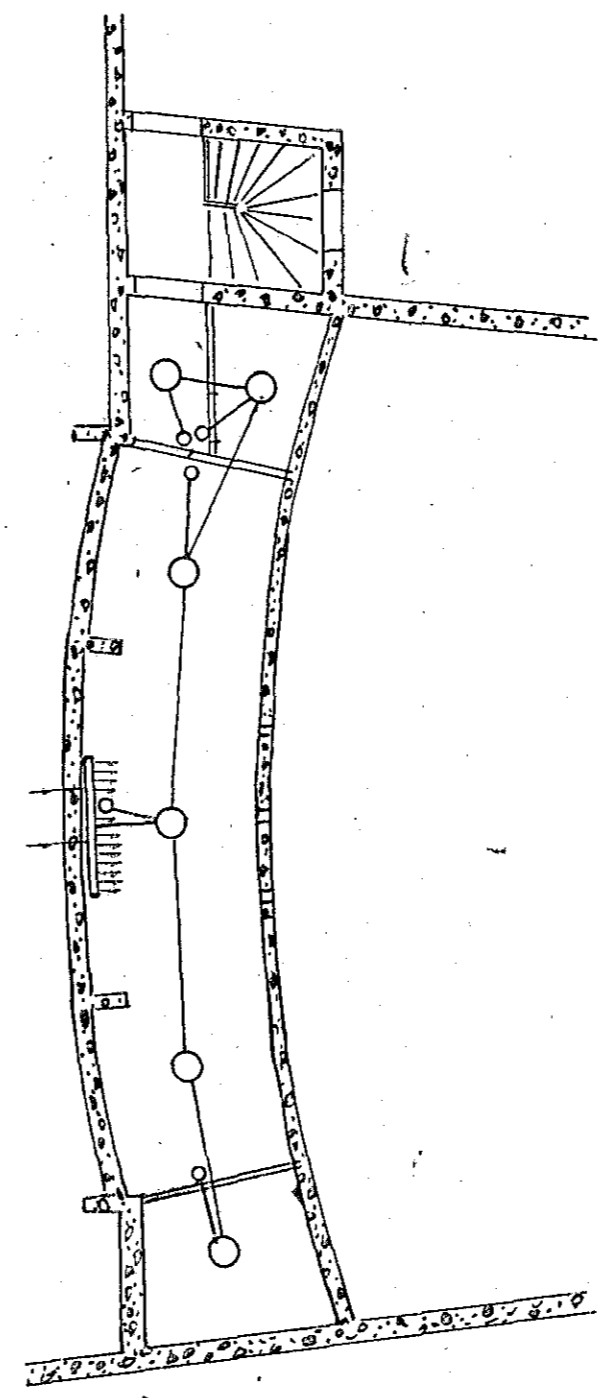

nr 28

Húsvéttar nr. 682 Teikning nr. 28
Samþykkt þ. 12/4/42
L.h. RAÞVEITU HAFNARFJARÐAR
Eftirlitamaður rafagna (8188 1-4)

Rafhlögn i kvikmyndahús
og skrifstofur Hafnarfjarðarbæjar

Mkv. 1:100

2. h ce 8

sjningarklefi