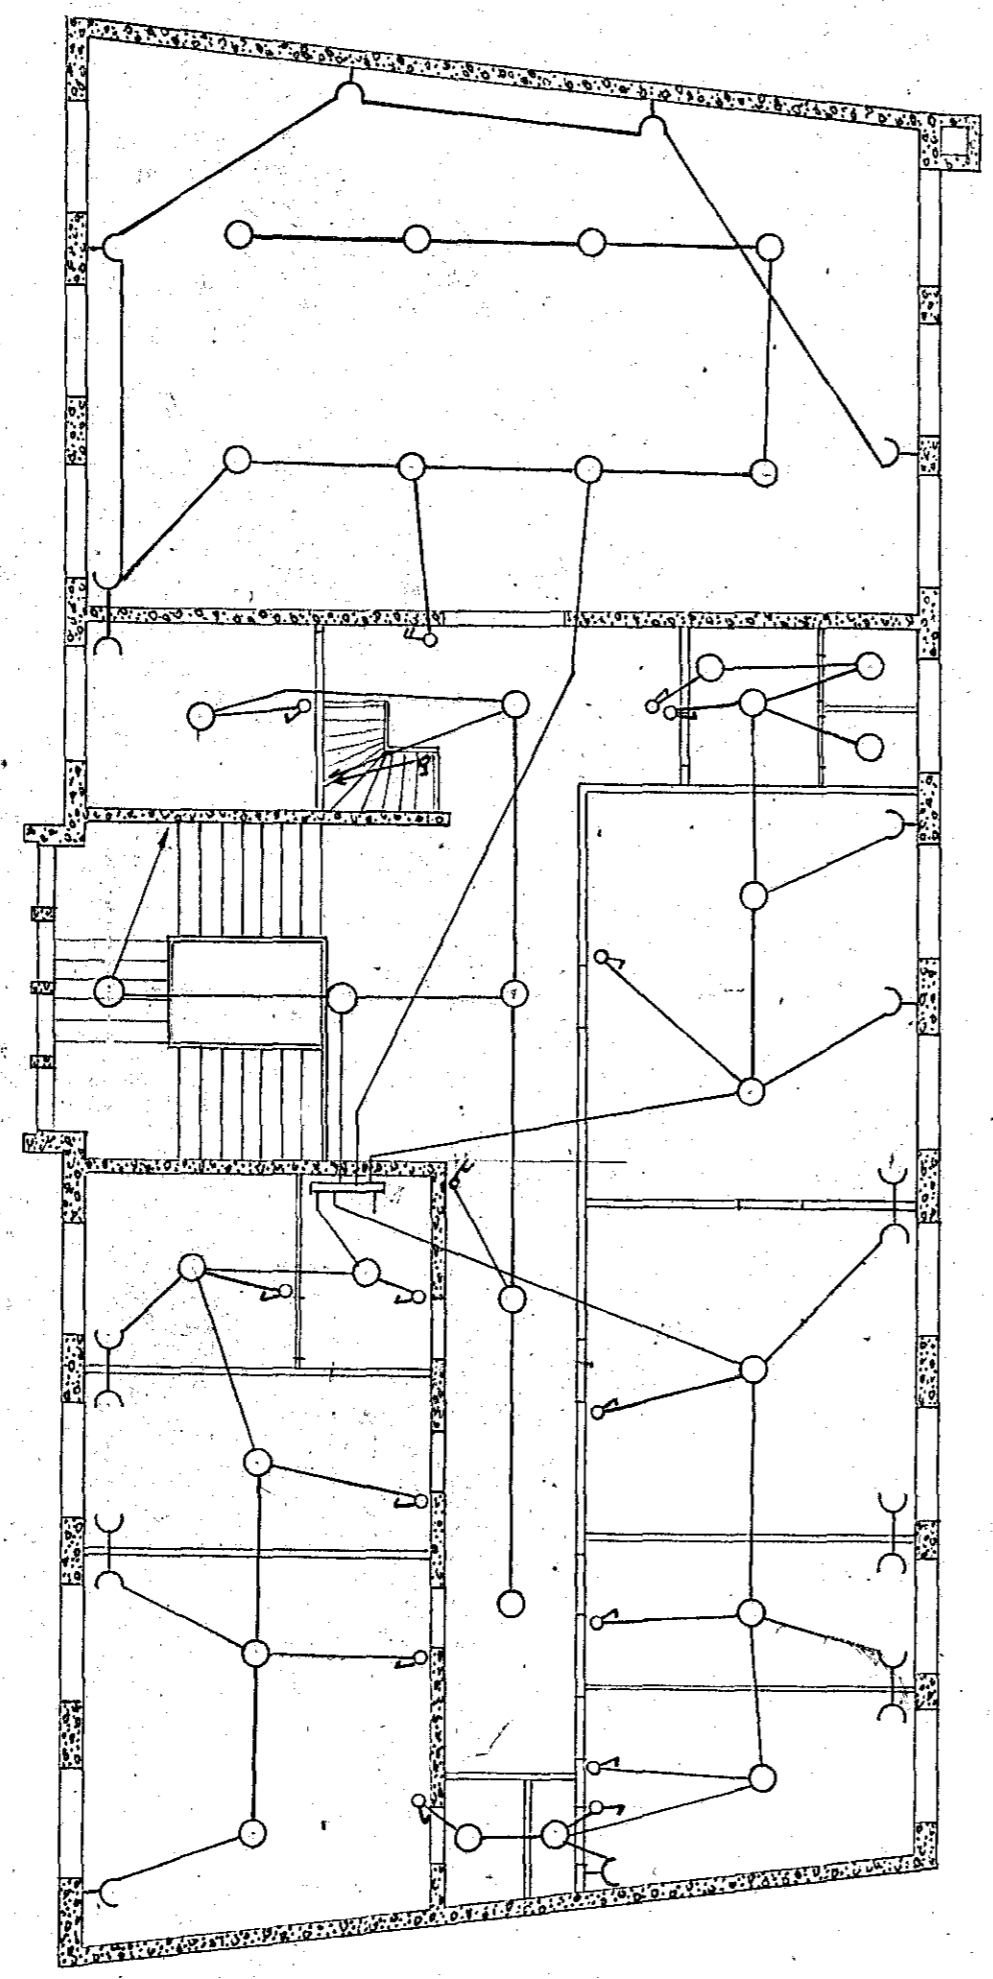

nr 28

Húsvéttar nr. 682 Teikning nr. 28
Samþykkt þ. 12/4/42
L.h. RAÞVEITU HAFNARFJARÐAR
Eftirlitamaður rafagna (8188 1-4)

Rafhlögn i kvikmyndahús
og skrifstofur Hafnarfjarðarbæjar

Mkv. 1:100

2. h ce 8

sjningarklefi