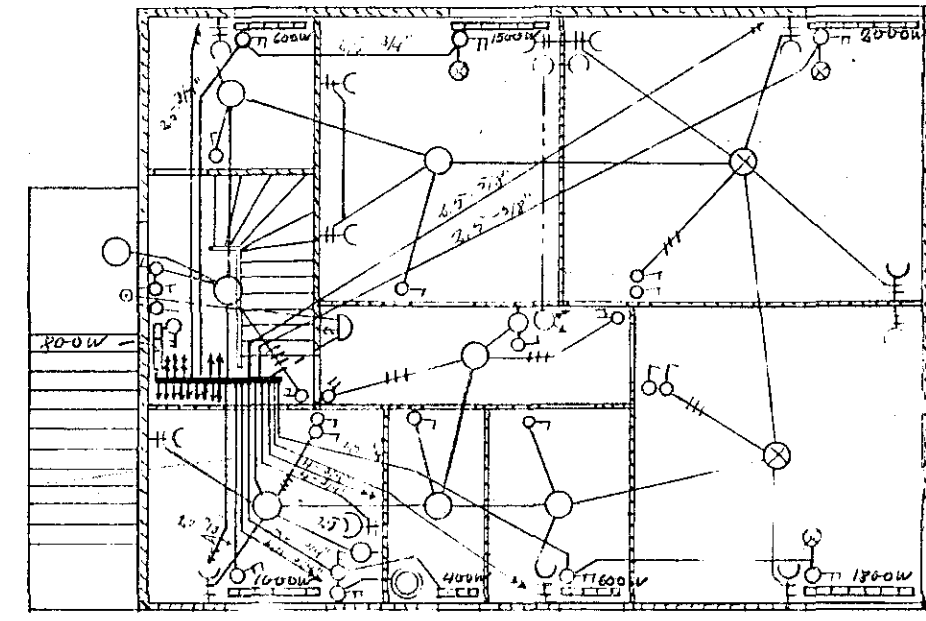

Raðflögn í hús Bessa Gíslasonar Suðurgötu 53

Húsv: 669
Teikn: 22

Skurður

2. hæð

Kjallari

1. hæð