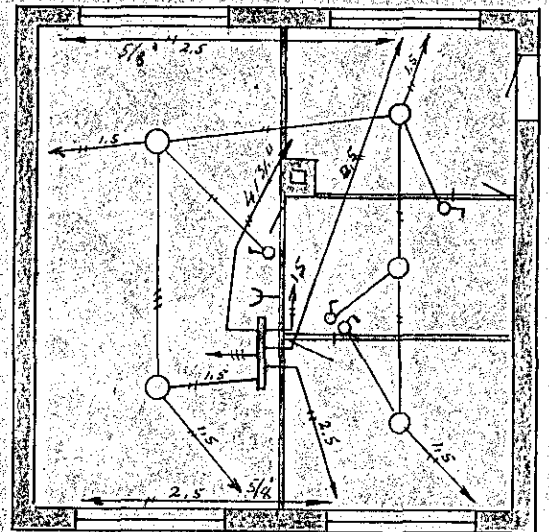

Raflögn í húsi Guðm. þ. Egilssonar
Sudugölu 60

Húsv 687
Teikn 5

Þverskurður

Mkv. 1:100.

Stofuhúsið

Kjallari

Hafnarfirði 27/7 '39
V. Thoroddsen