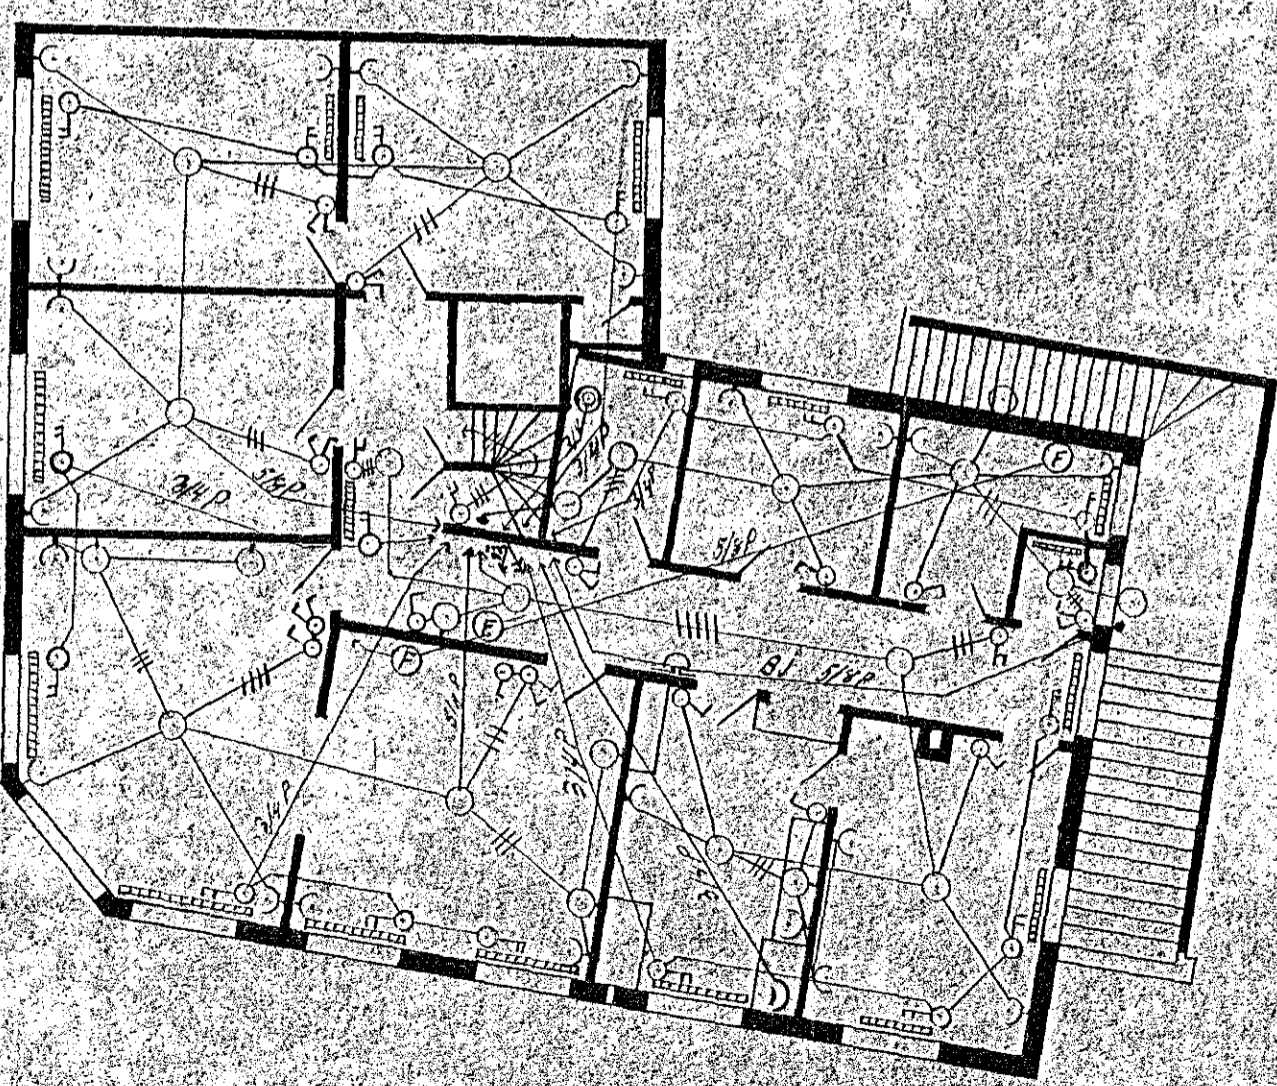

44

Húsv. 413
Tekn. 44

ni Kallsgata 16

Skurður

Tafla

I Höf

II Höf

R aflögn til	M 1:100
Ljósáætlanir í húsi	Halnarfríði
Guðm þ Magnússonar	1-4-1944
við Kirkjuveg no 16	Guðm Sveinsson