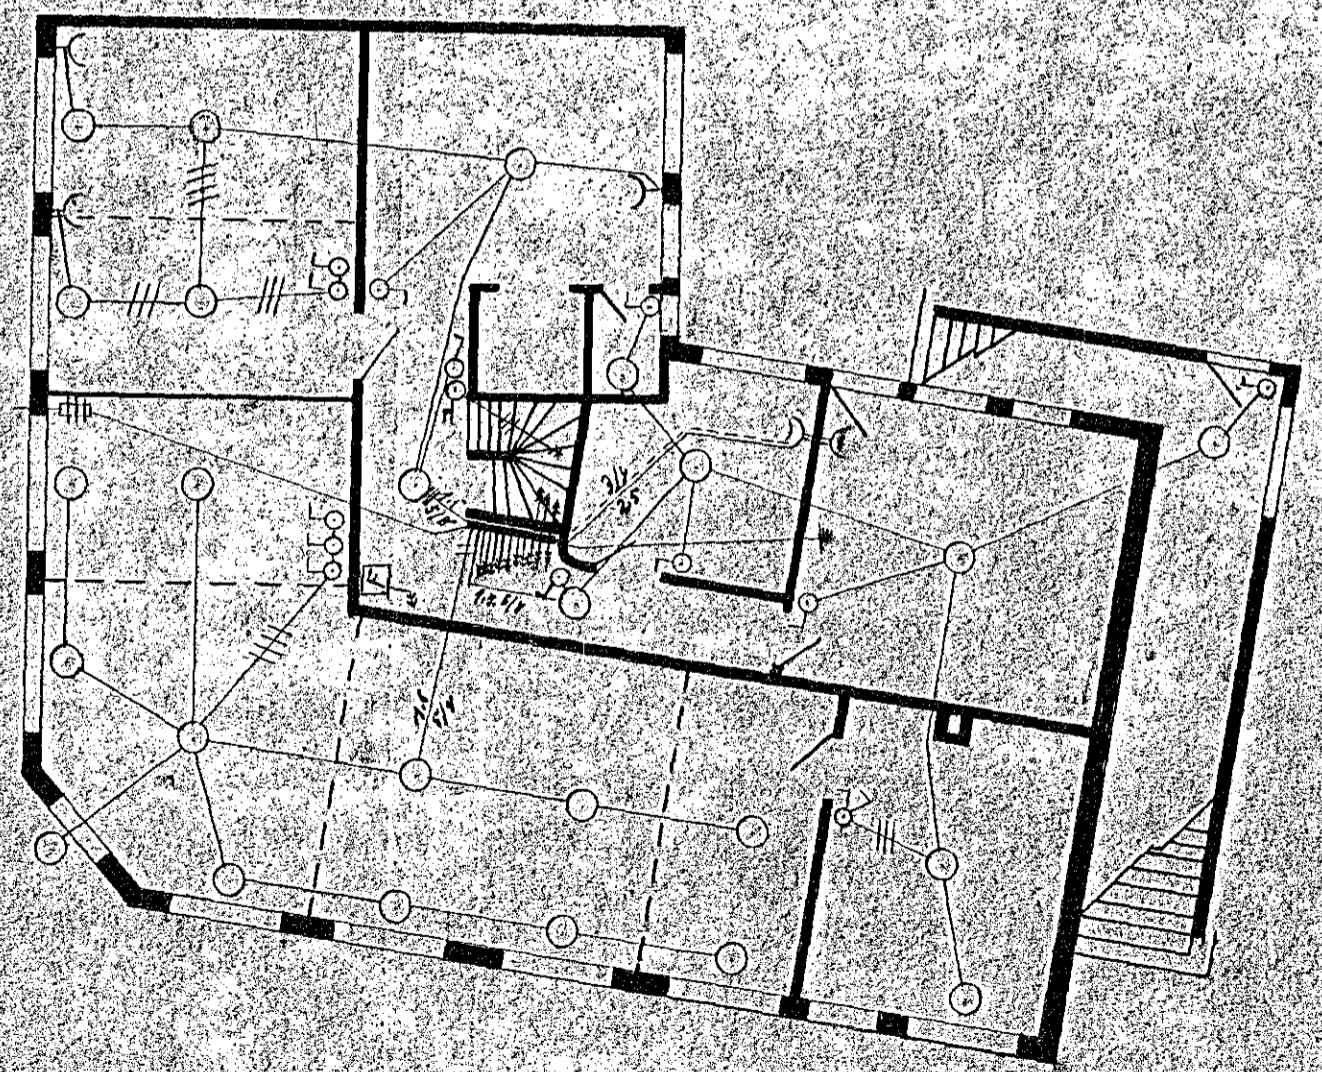

44

Húsv. 413
Tekn. 44

ni Kallsgata 16

Skurður

Tafla

I Höf

II Höf

R aflögn til	M 1:100
Ljósáætlanir í húsi	Halnarfríði
Guðm þ Magnússonar	1-4-1944
við Kirkjuveg no 16	Guðm Sveinsson