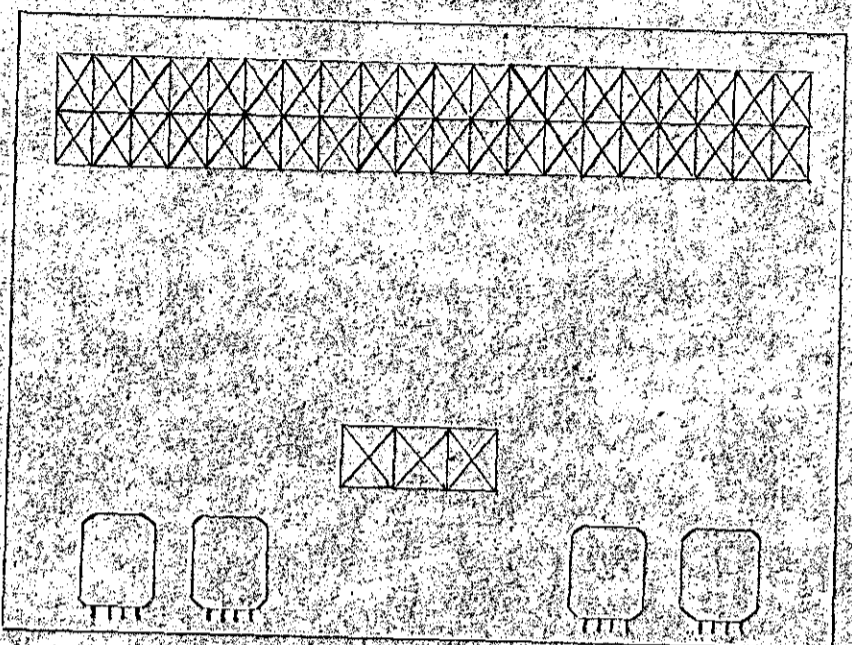

44

Húsv. 413
Tekn. 44

ni Kallsgata 16

Skurður

Tafla

I Höf

II Höf

R aflögn til	M 1:100
Ljósáætlanir í húsi	Halnarfríði
Guðm þ Magnússonar	1-4-1944
við Kirkjuveg no 16	Guðm Sveinsson