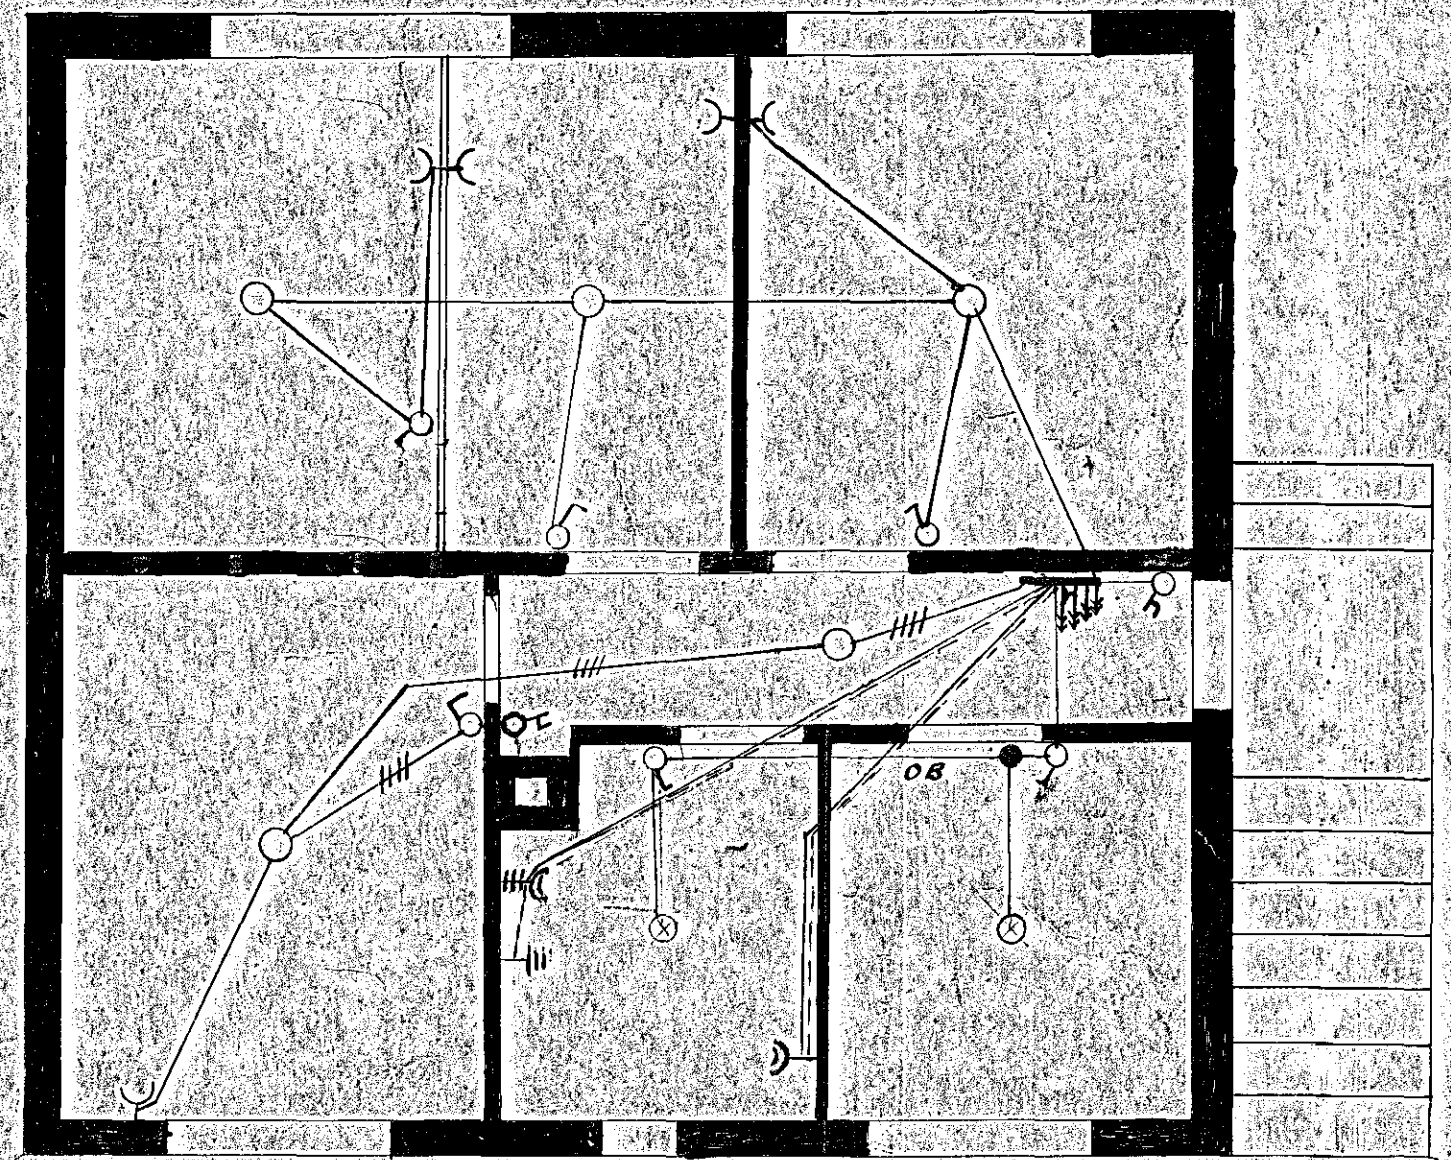

STOFUHÆÐ

KJALLARI

Ráflögn til ljósa og Eldunar	
í Húsi	
Ansals Jóhannssonar.	
við Tóthiðaskóladarveg 12	
Guðmúni Sveinsson	Mk: 2:100
	10.9.44