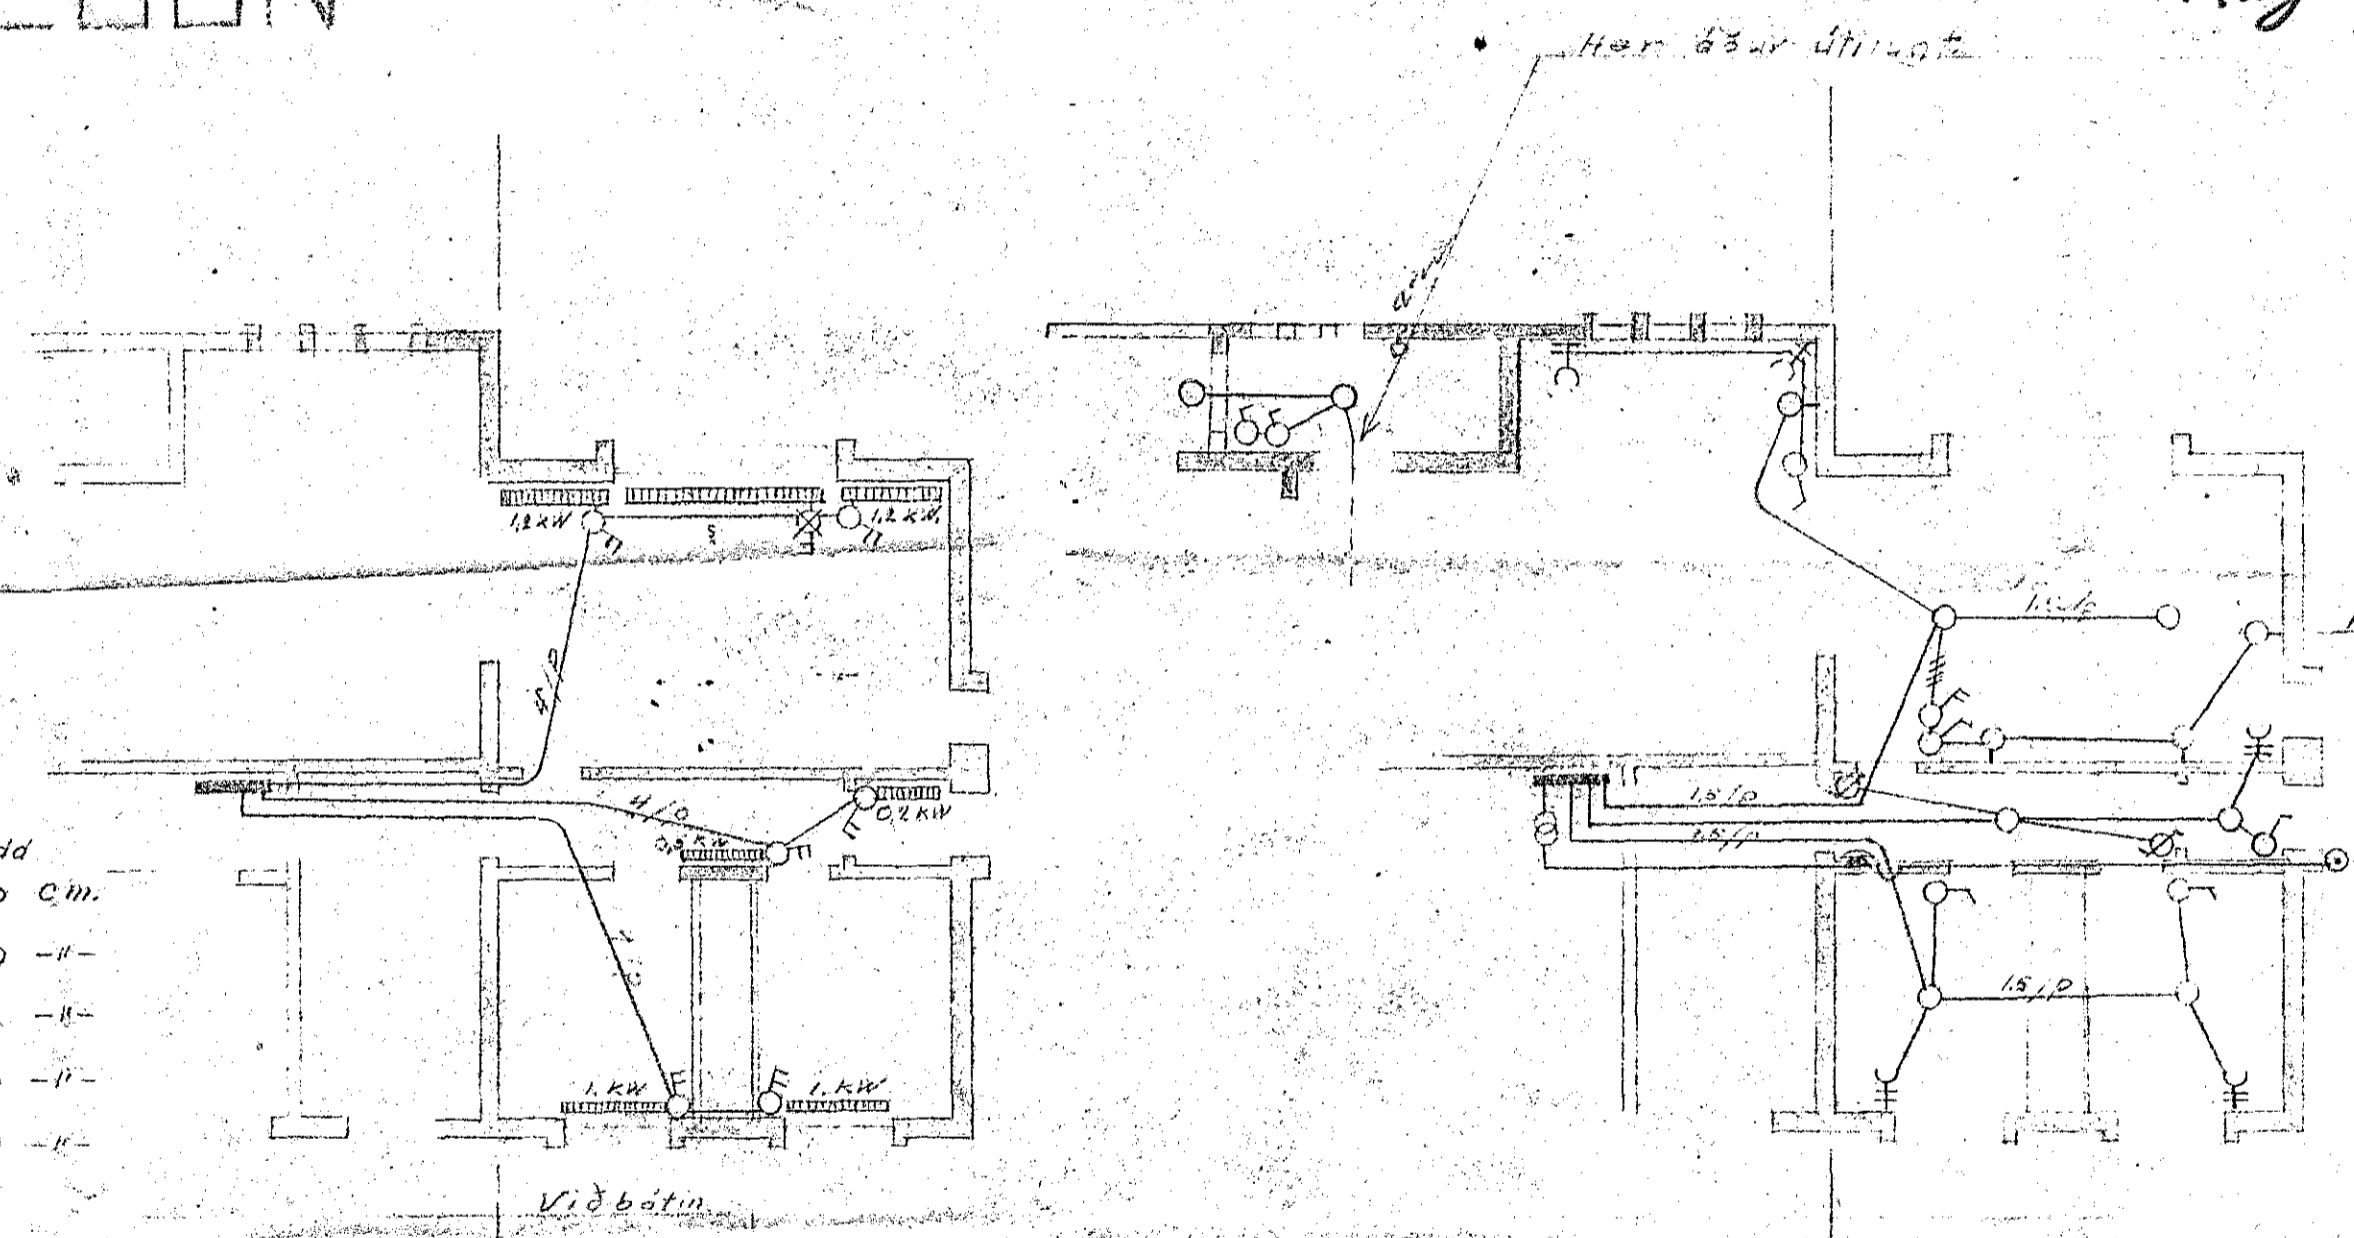

53

HÚS BALDVINS EINASSONAR HAFNAFIRÐI.

Húsv: 517
Tevk. 53

RAFLOGN

Reykjavíkuvogur 37.
"Tunga"

Tafla yfir pílafna:

	Hæð	Breidd
2. stk. 1. kW. stærð	500 x 1400 cm.	
1 - " - 0,5 - "	375 x 940 - "	
1 - " - 0,2 - "	200 x 560 - "	
4 - " - 1,2 - "	625 x 1340 - "	
1 - " - 5 - "	37 x 3000 - "	

HÍTUN

LÖS

4 18 1944