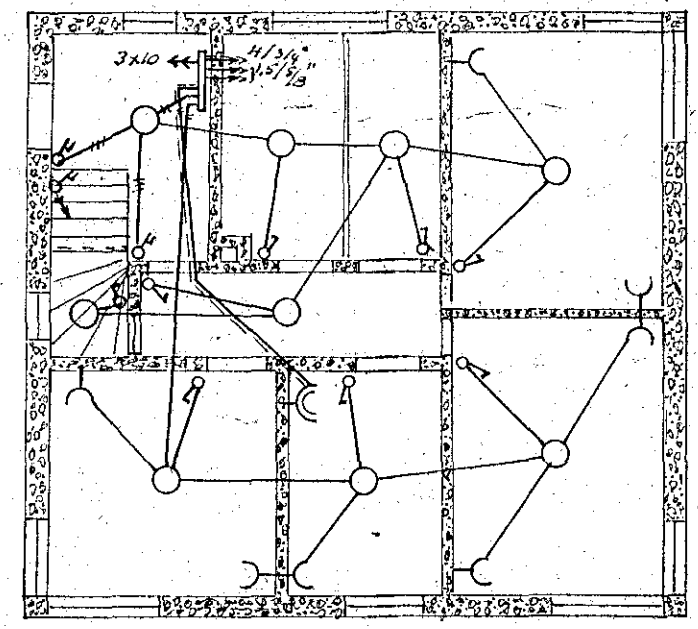

Rafloagn i hús Sig Þórarinnssonar

Skersseyrarveg 7

Húsu 819
Tekn. 42

Mkv. 1:100

1. hæð

Kjallarahæð

Hafnarfirði 5. des. 1942
V. Thoroddson.