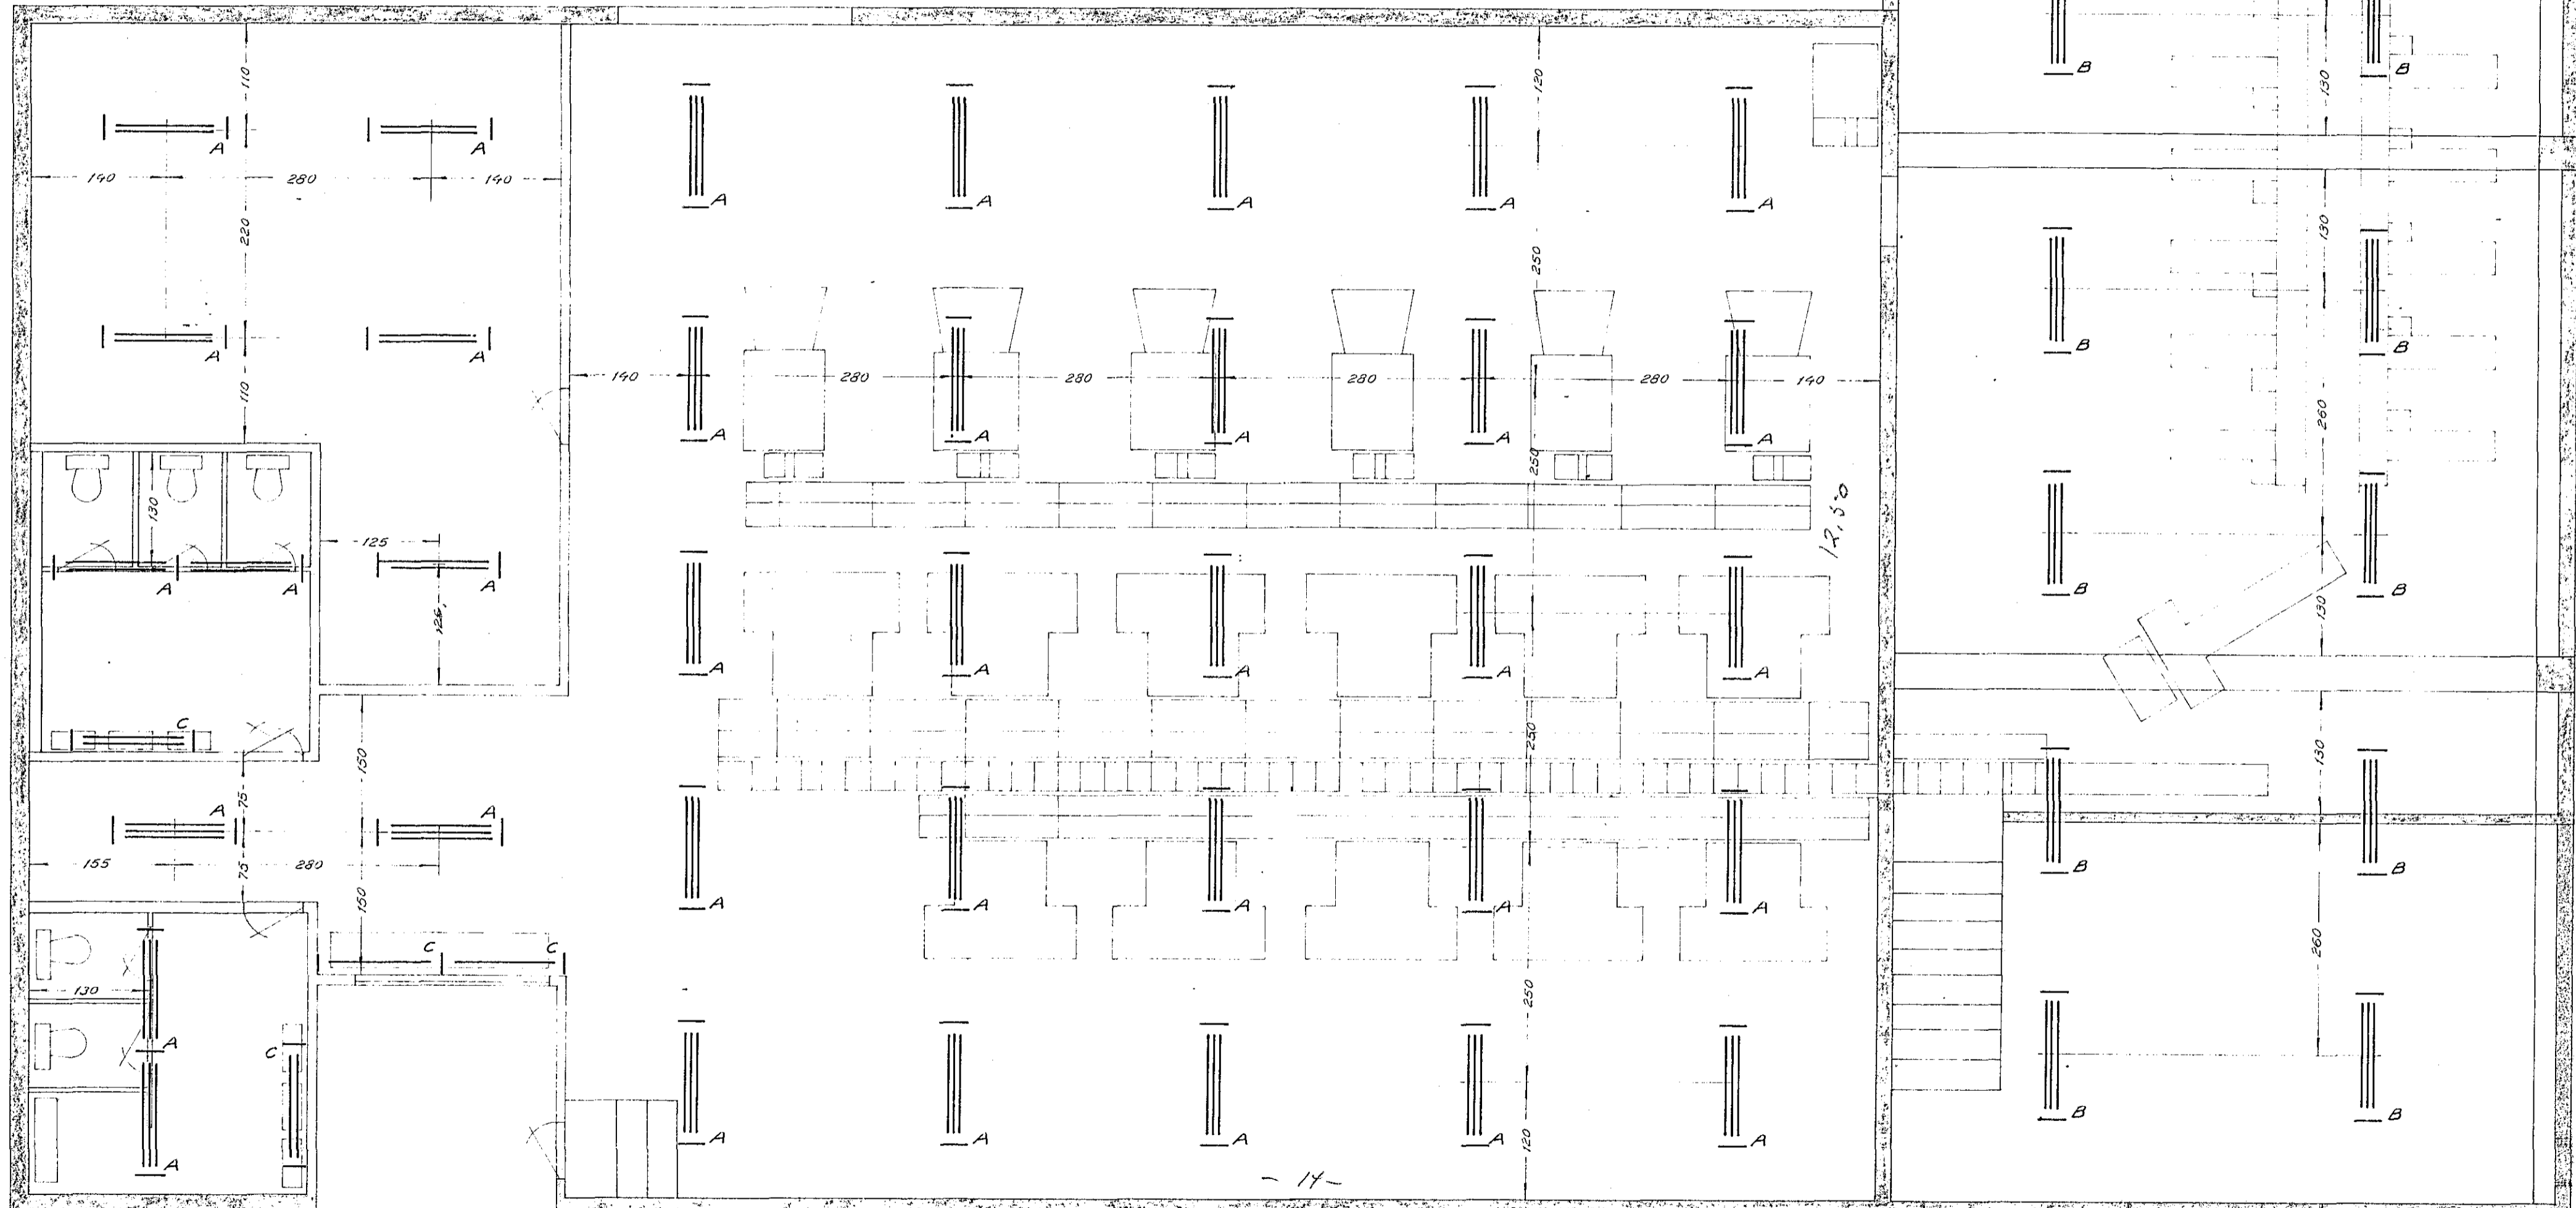

- 14 -

TEIKNINGAR NR.		
08	2	280
VERK.	BLAD	FRH. BL.
2693	1	2
KVARDI		
1:50		
HANNAD		
30.11.71 G.B./D.A.		
TEIKNAD YFIRE.		
EJ		
REYKJAVÍK		
4.12.71 Dæði Agústsson		

Rafhönnun

SKÚLAGÖTU 63 - SÍMI 12666

ÍSHÚS HAFNARFJARÐAR H.F.
LAMPAPLAN