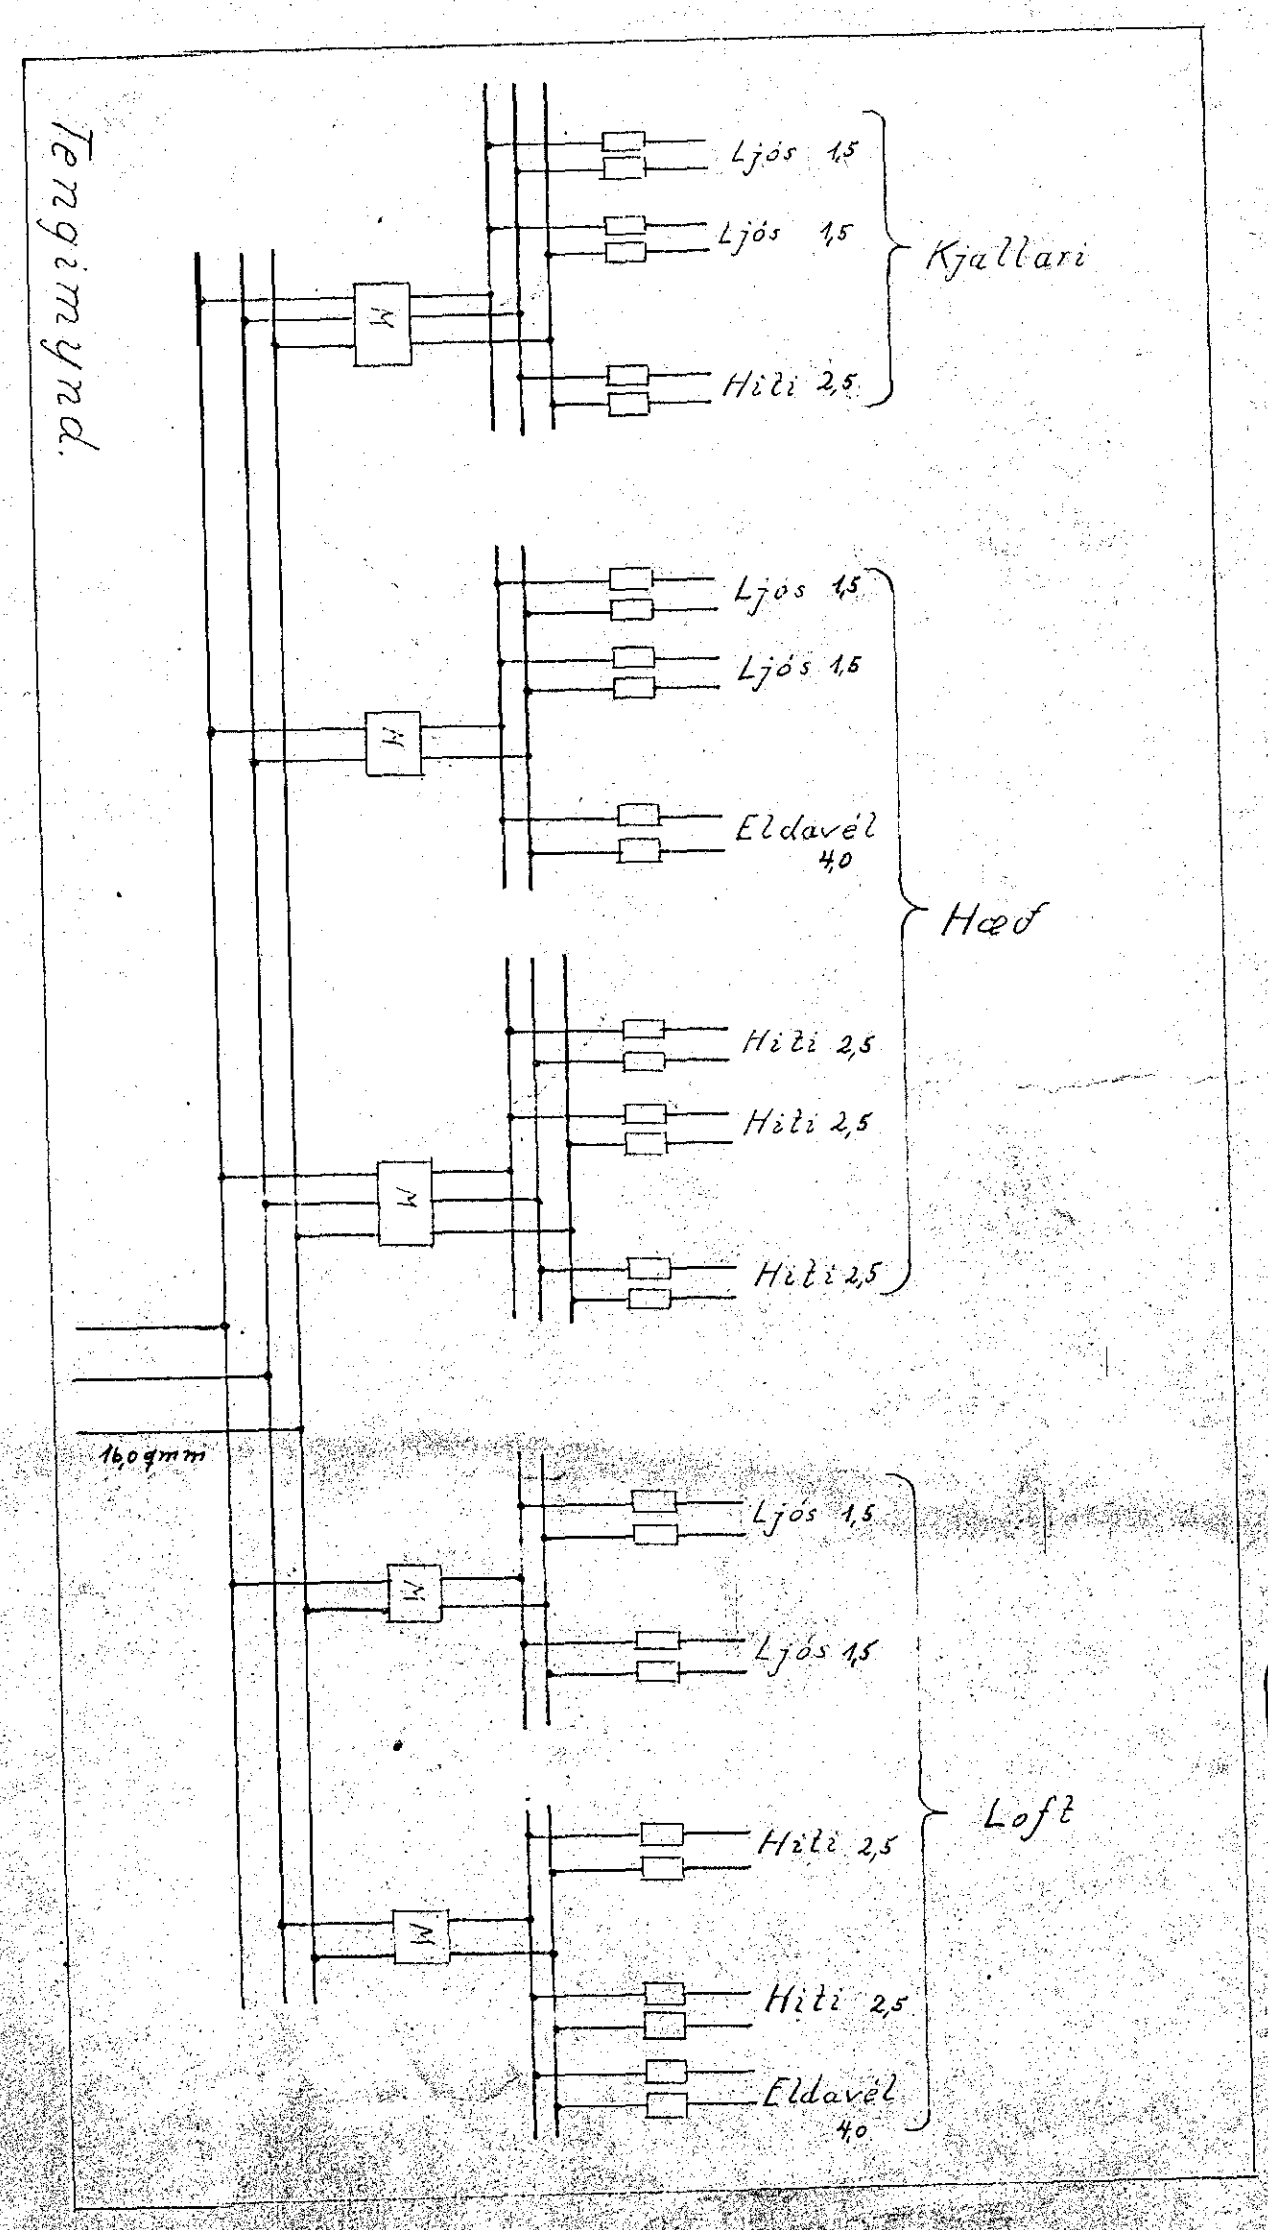

Rafhlögn í húsi Gudmundar Einarssonar

Skránnar 4.

M.k.v. 1:100

Skurður a-d

Skurður b-d

Skurður c-c

Kæbit

Lofl

Hjollars

Tengimynd.

Húsv 787
Tökn 49

Hafnarfjarðar sýslun 1944

249013 Þoroddsson

49