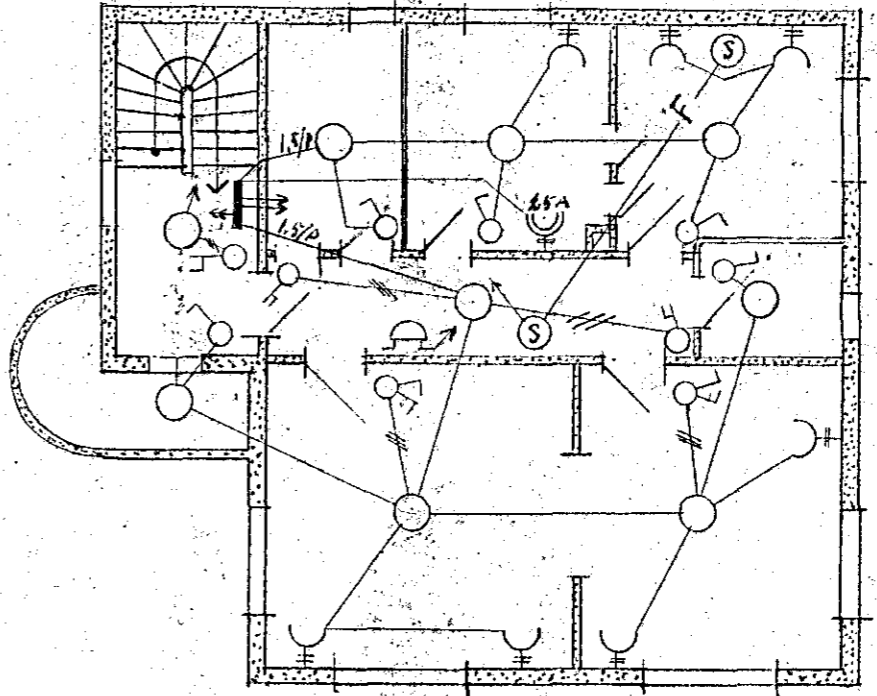

63

63

63

Mk 1:100
Mokk 3/146
N. 29
tíðspor.

Shinfaxi h.f.
Rafmagnvinnuáætt

RafLögn

Slus nr. 29 við Tjarnarbrant

Miðstöðvarkleidd

1. hæð

Stærð

2. hæð

3. hæð

T.
64