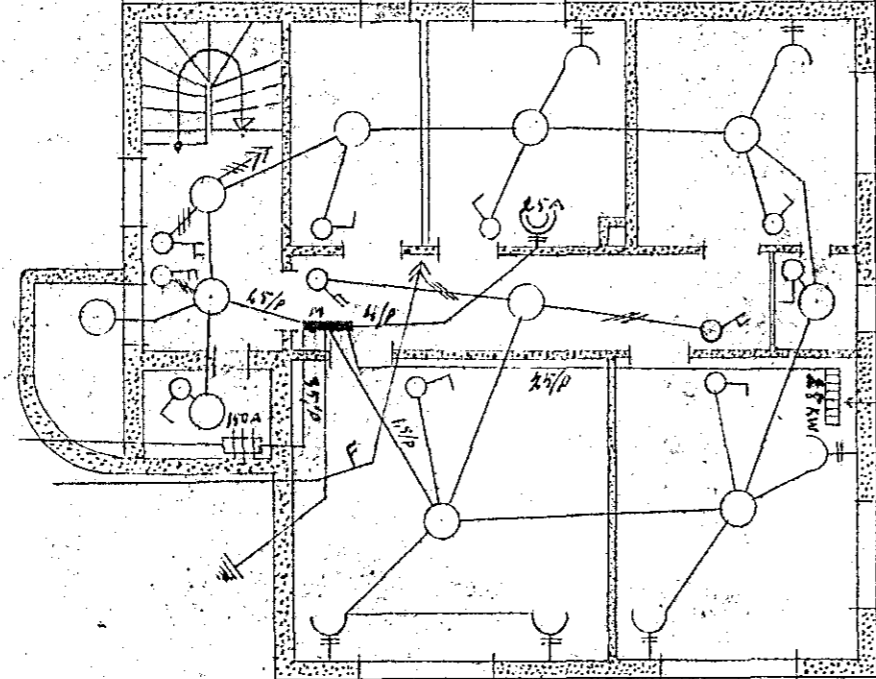

63

63

63

Mk 1:100
Mokk 3/146
N. 29
tíðspor.

Shinfaxi h.f.
Rafmagnvinnuáætt

RafLögn

Slus nr. 29 við Tjarnarbrant

Miðstöðvarkleidd

1. hæð

Stærð

2. hæð

3. hæð

T.
64