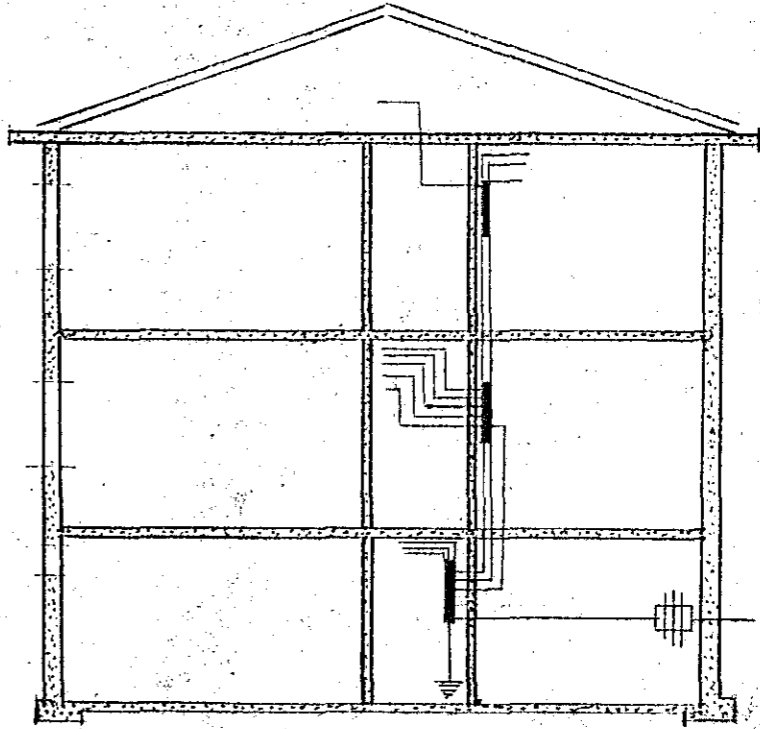

63

63

63

Mk 1:100
Mokk 3/146
N. 29
tíðspor.

Shinfaxi h.f.
Rafmagnvinnuáætt

RafLögn

Slus nr. 29 við Tjarnarbrant

Miðstöðvarkleidd

1. hæð

Stærð

2. hæð

3. hæð

T.
64