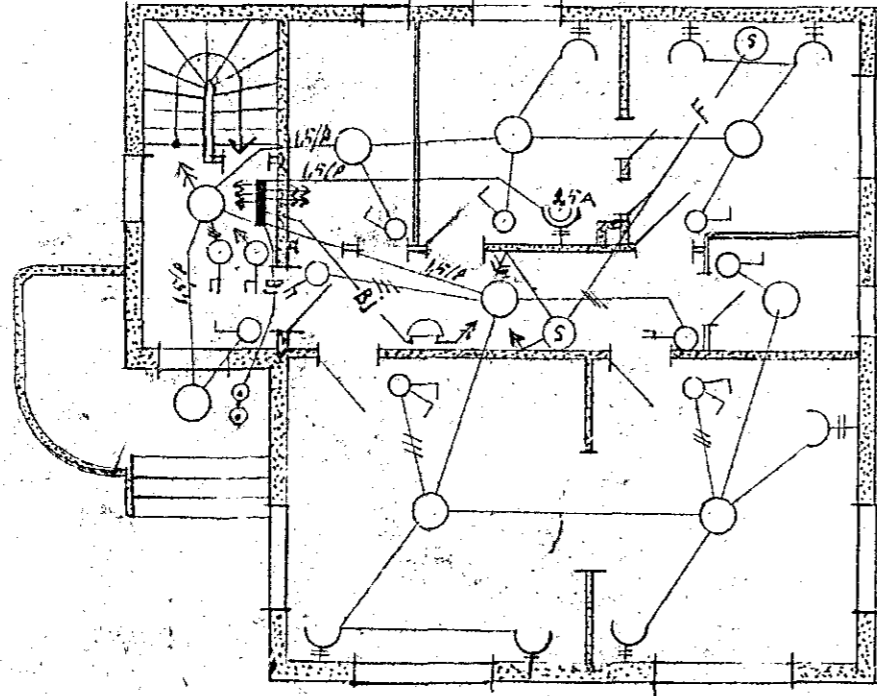

63

63

63

Mk 1:100
Mokk 3/146
N. 29
tíðspor.

Shinfaxi h.f.
Rafmagnvinnuáætt

RafLögn

Slus nr. 29 við Tjarnarbrant

Miðstöðvarkleidd

1. hæð

Stærð

2. hæð

3. hæð

T.
64