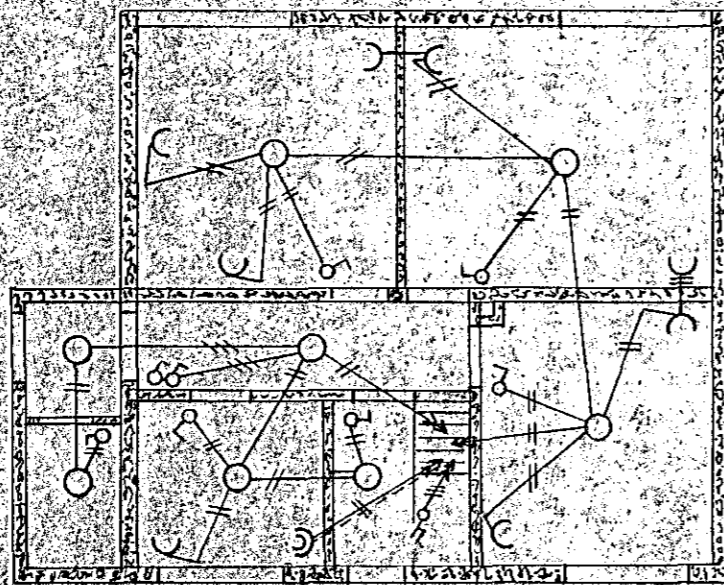

Hús Finnboga Sigmarssonar við Garðaveg. 15

M: 1:100

Raflögn.

H. 861. T. 101.

Samp. 12-10-1945.

*Kristján Sigjónsson*

Þverskurður.

Kjallari