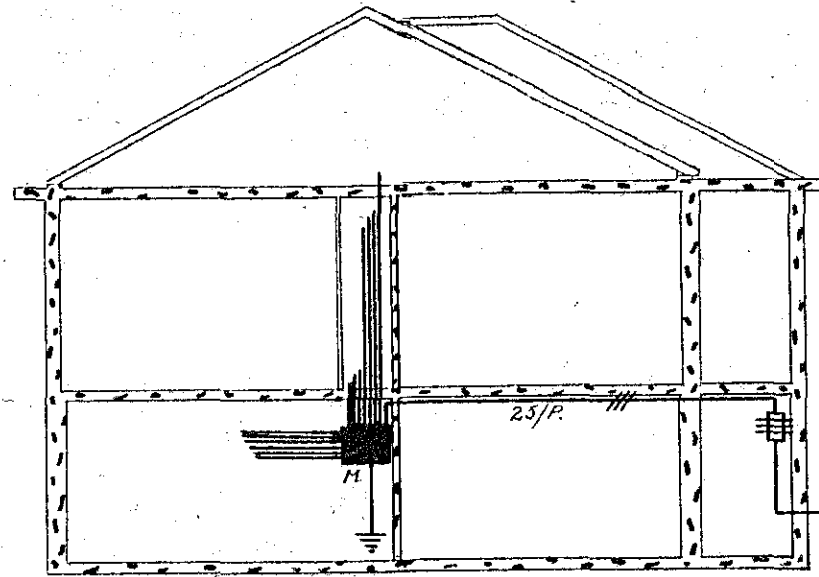

H. 886 T. 121.

Samp. 7. 5. - 1946.

Mr. Björnsson

Skurður.

Herjölfsgata 6

hvæð.

kjallari.

121

Raflögn til ljósa,
eldunar og hitunar
í húsi H. Björnssonar
við Krossreyrarveg
Herjölfsgata 6.

Nr 366.
Volt 220.
Mkv. 1:100
Rvik. 24/46
Jm. Aricsson

121