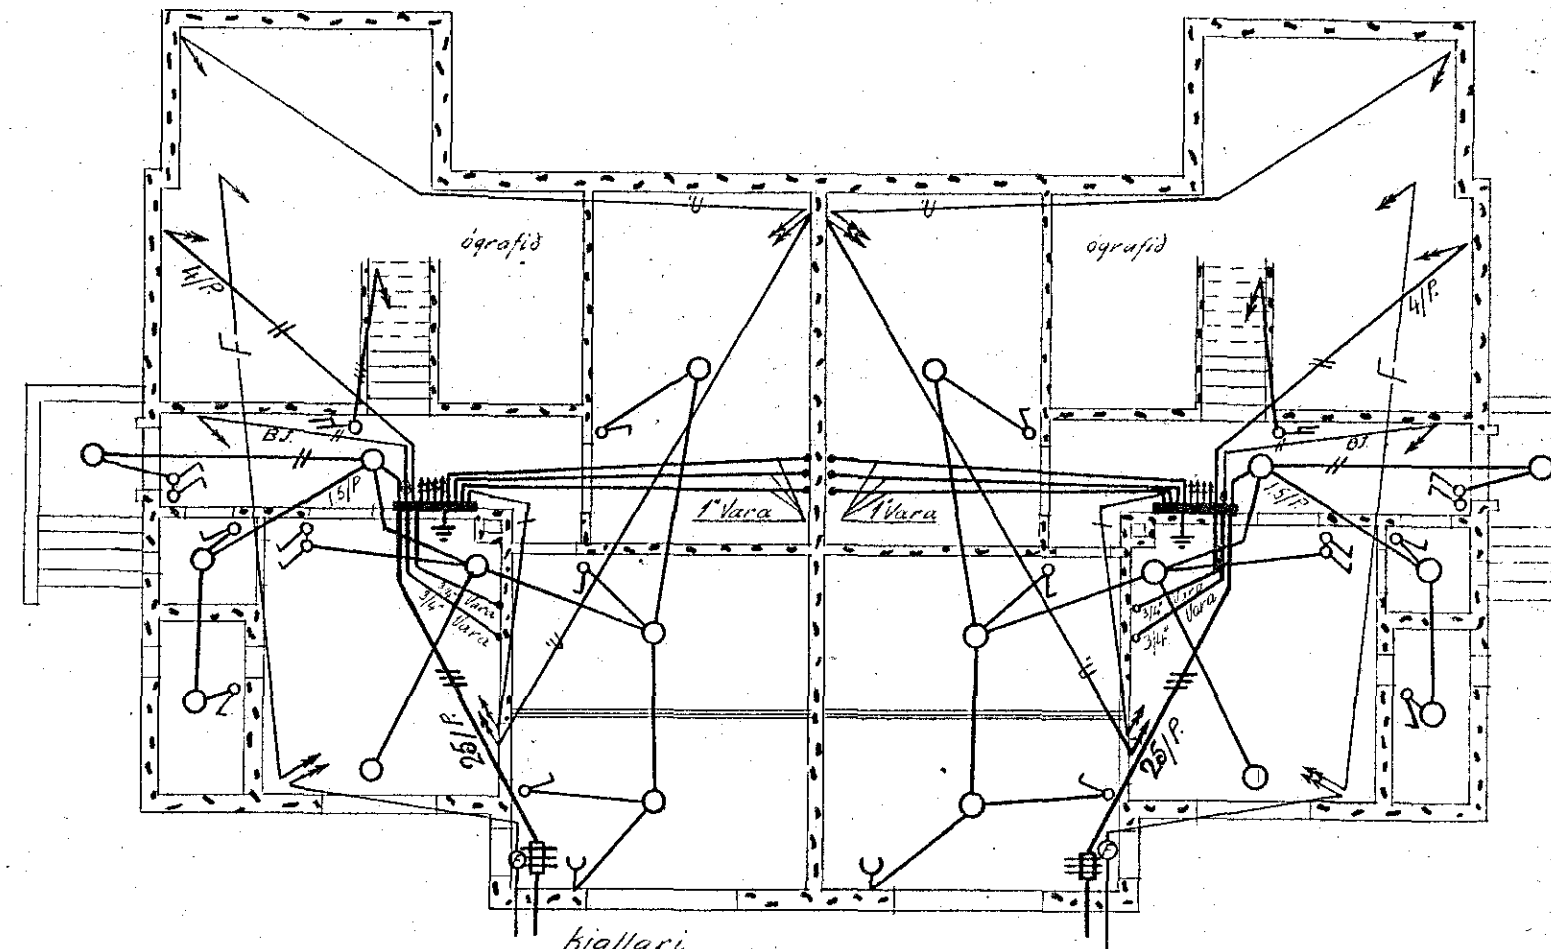

H. 886 T. 121.

Samp. 7. 5. - 1946.

Mr. Björnsson

Skurður.

Herjölfsgata 6

hvæð.

kjallari.

121

Raflögn til ljósa,
eldunar og hitunar
í húsi H. Björnssonar
við Krossreyrarveg
Herjölfsgata 6.

Nr 366.
Volt 220.
Mkv. 1:100
Rvik. 24/46
Jm. Aricsson

121