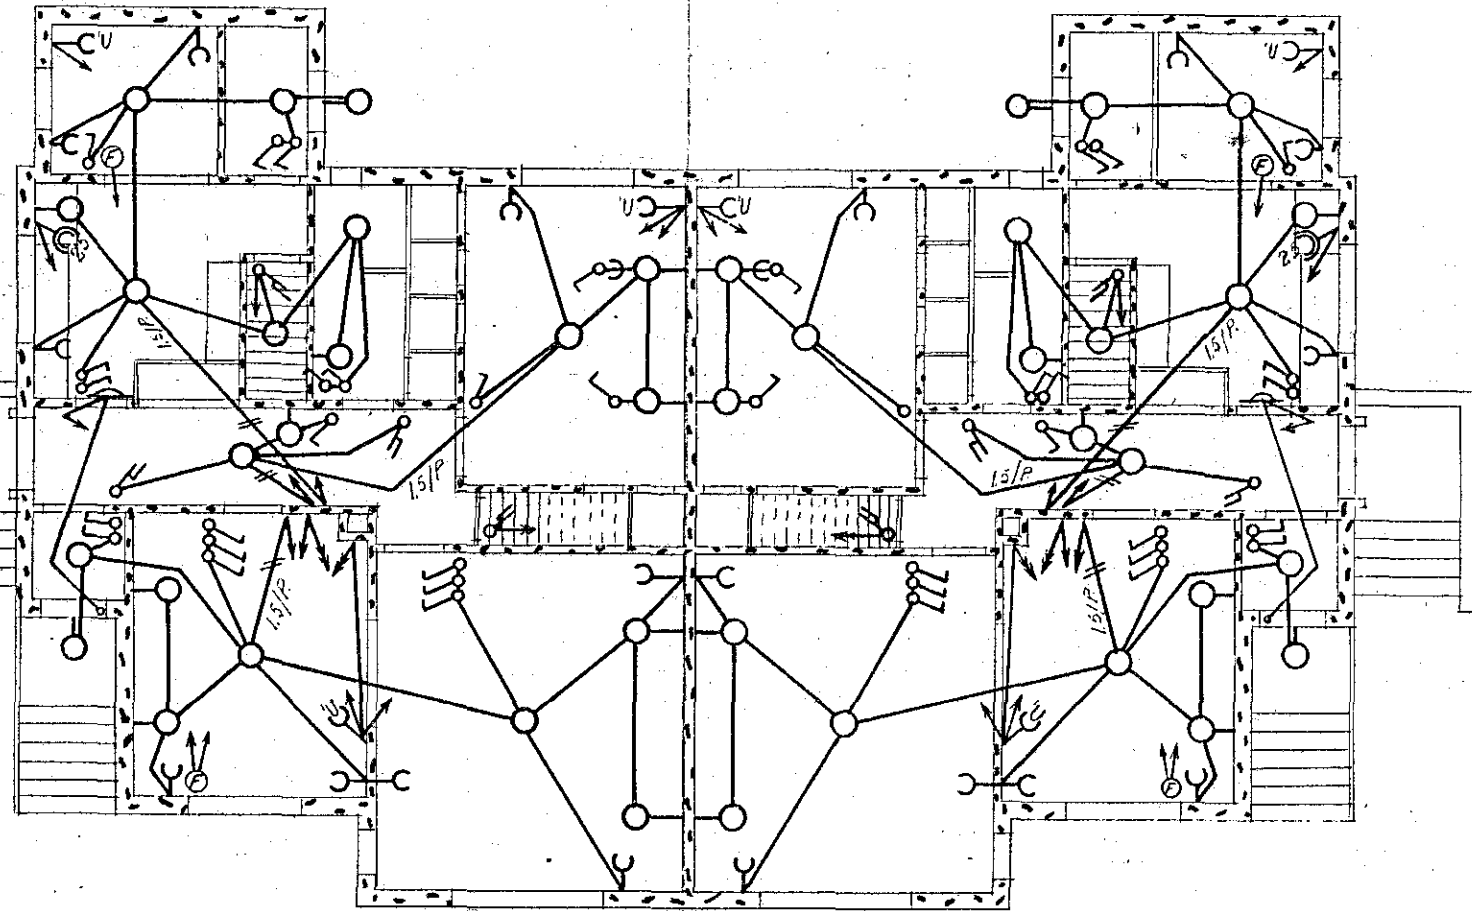

H. 886 T. 121.

Samp. 7. 5. - 1946.

Mr. Björnsson

Skurður.

Herjölfsgata 6

hvæð.

kjallari.

121

Raflögn til ljósa,
eldunar og hitunar
í húsi H. Björnssonar
við Krossreyrarveg
Herjölfsgata 6.

Nr 366.
Volt 220.
Mkv. 1:100
Rvik. 24/46
Jm. Aricsson

121