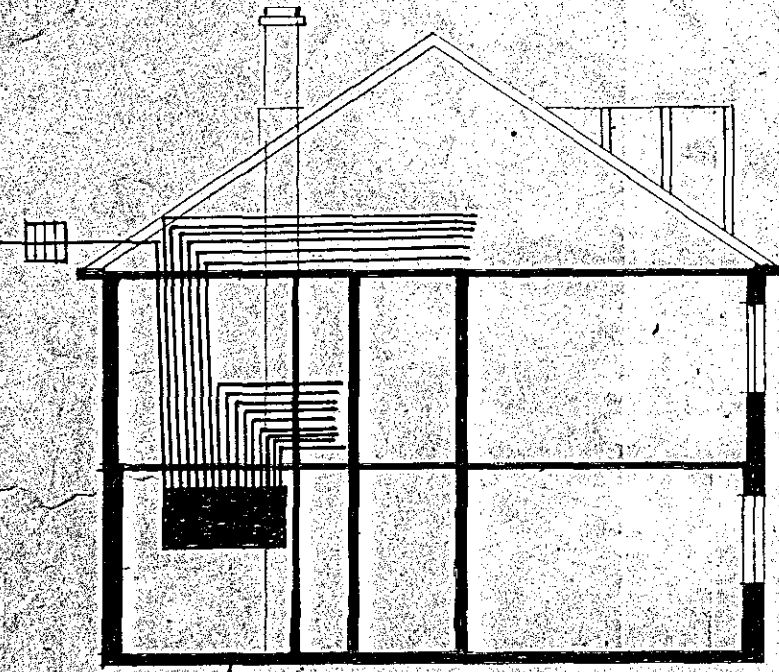

H. 923 T 148.

Samp. 6-12-1946.

Raflögn i Hús. Guðm. Guðmundssonar við Hringbraut 15 Hafnarfirði

Skurður

Kjallari

Hæð

Hafnarfirði í júlí 1946

Guðbjörn Guðmundsson