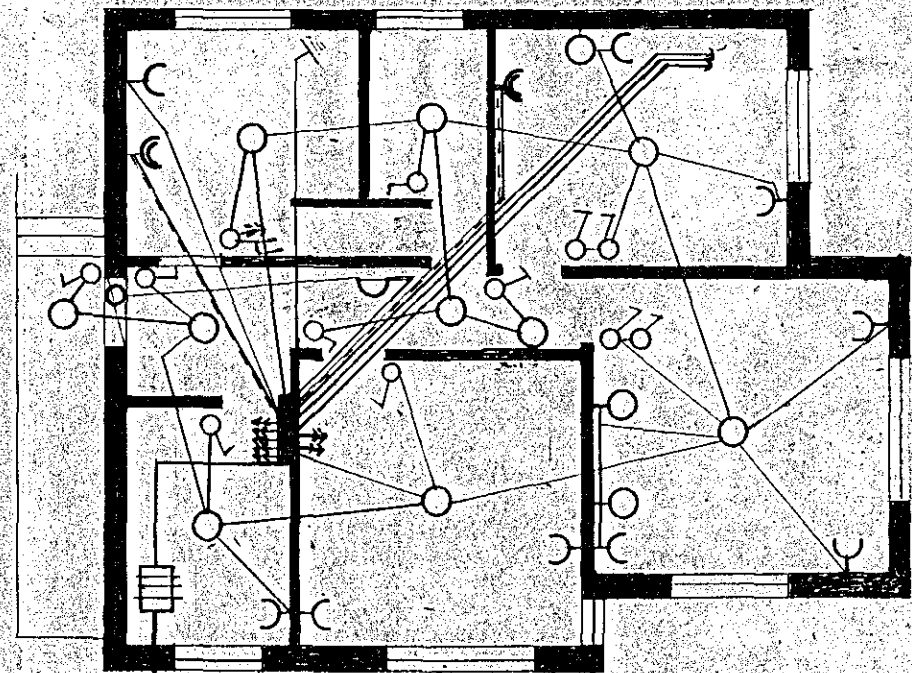

H. 923 T 148.

Samp. 6-12-1946.

Raflögn i Hús. Guðm. Guðmundssonar við Hringbraut 15 Hafnarfirði

Skurður

Kjallari

Hæð

Hafnarfirði í júlí 1946

Guðbjörn Guðmundsson