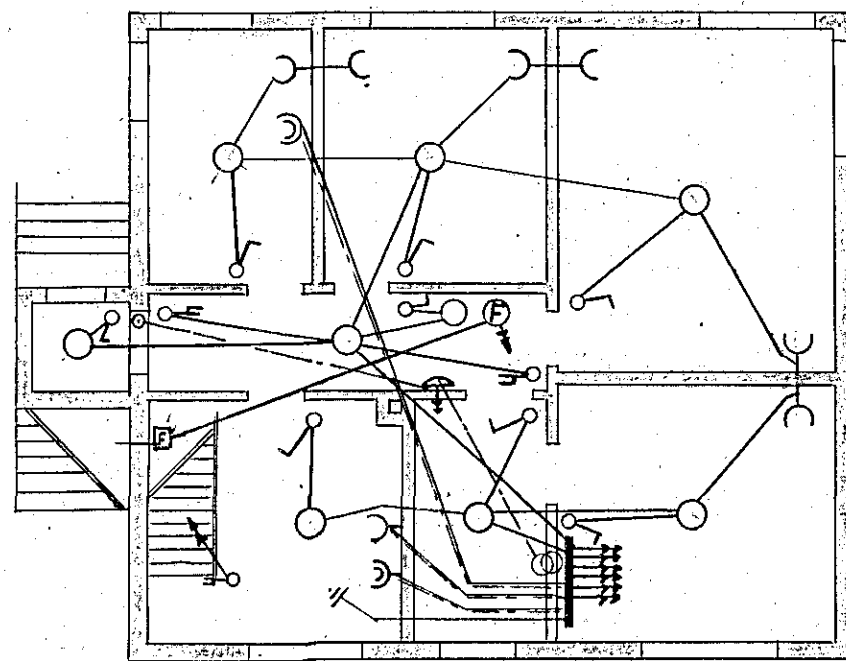

Hús Fngimundar Guðmundssonar við Hringbraut A.

H. 908. T. 141
Somp. 29. - 8. - 1946.

Rafloën

Hæð

Kjallari

SKurður 141

Hafnarfirði 20/7 '46

Pov. Sigurðsson
141