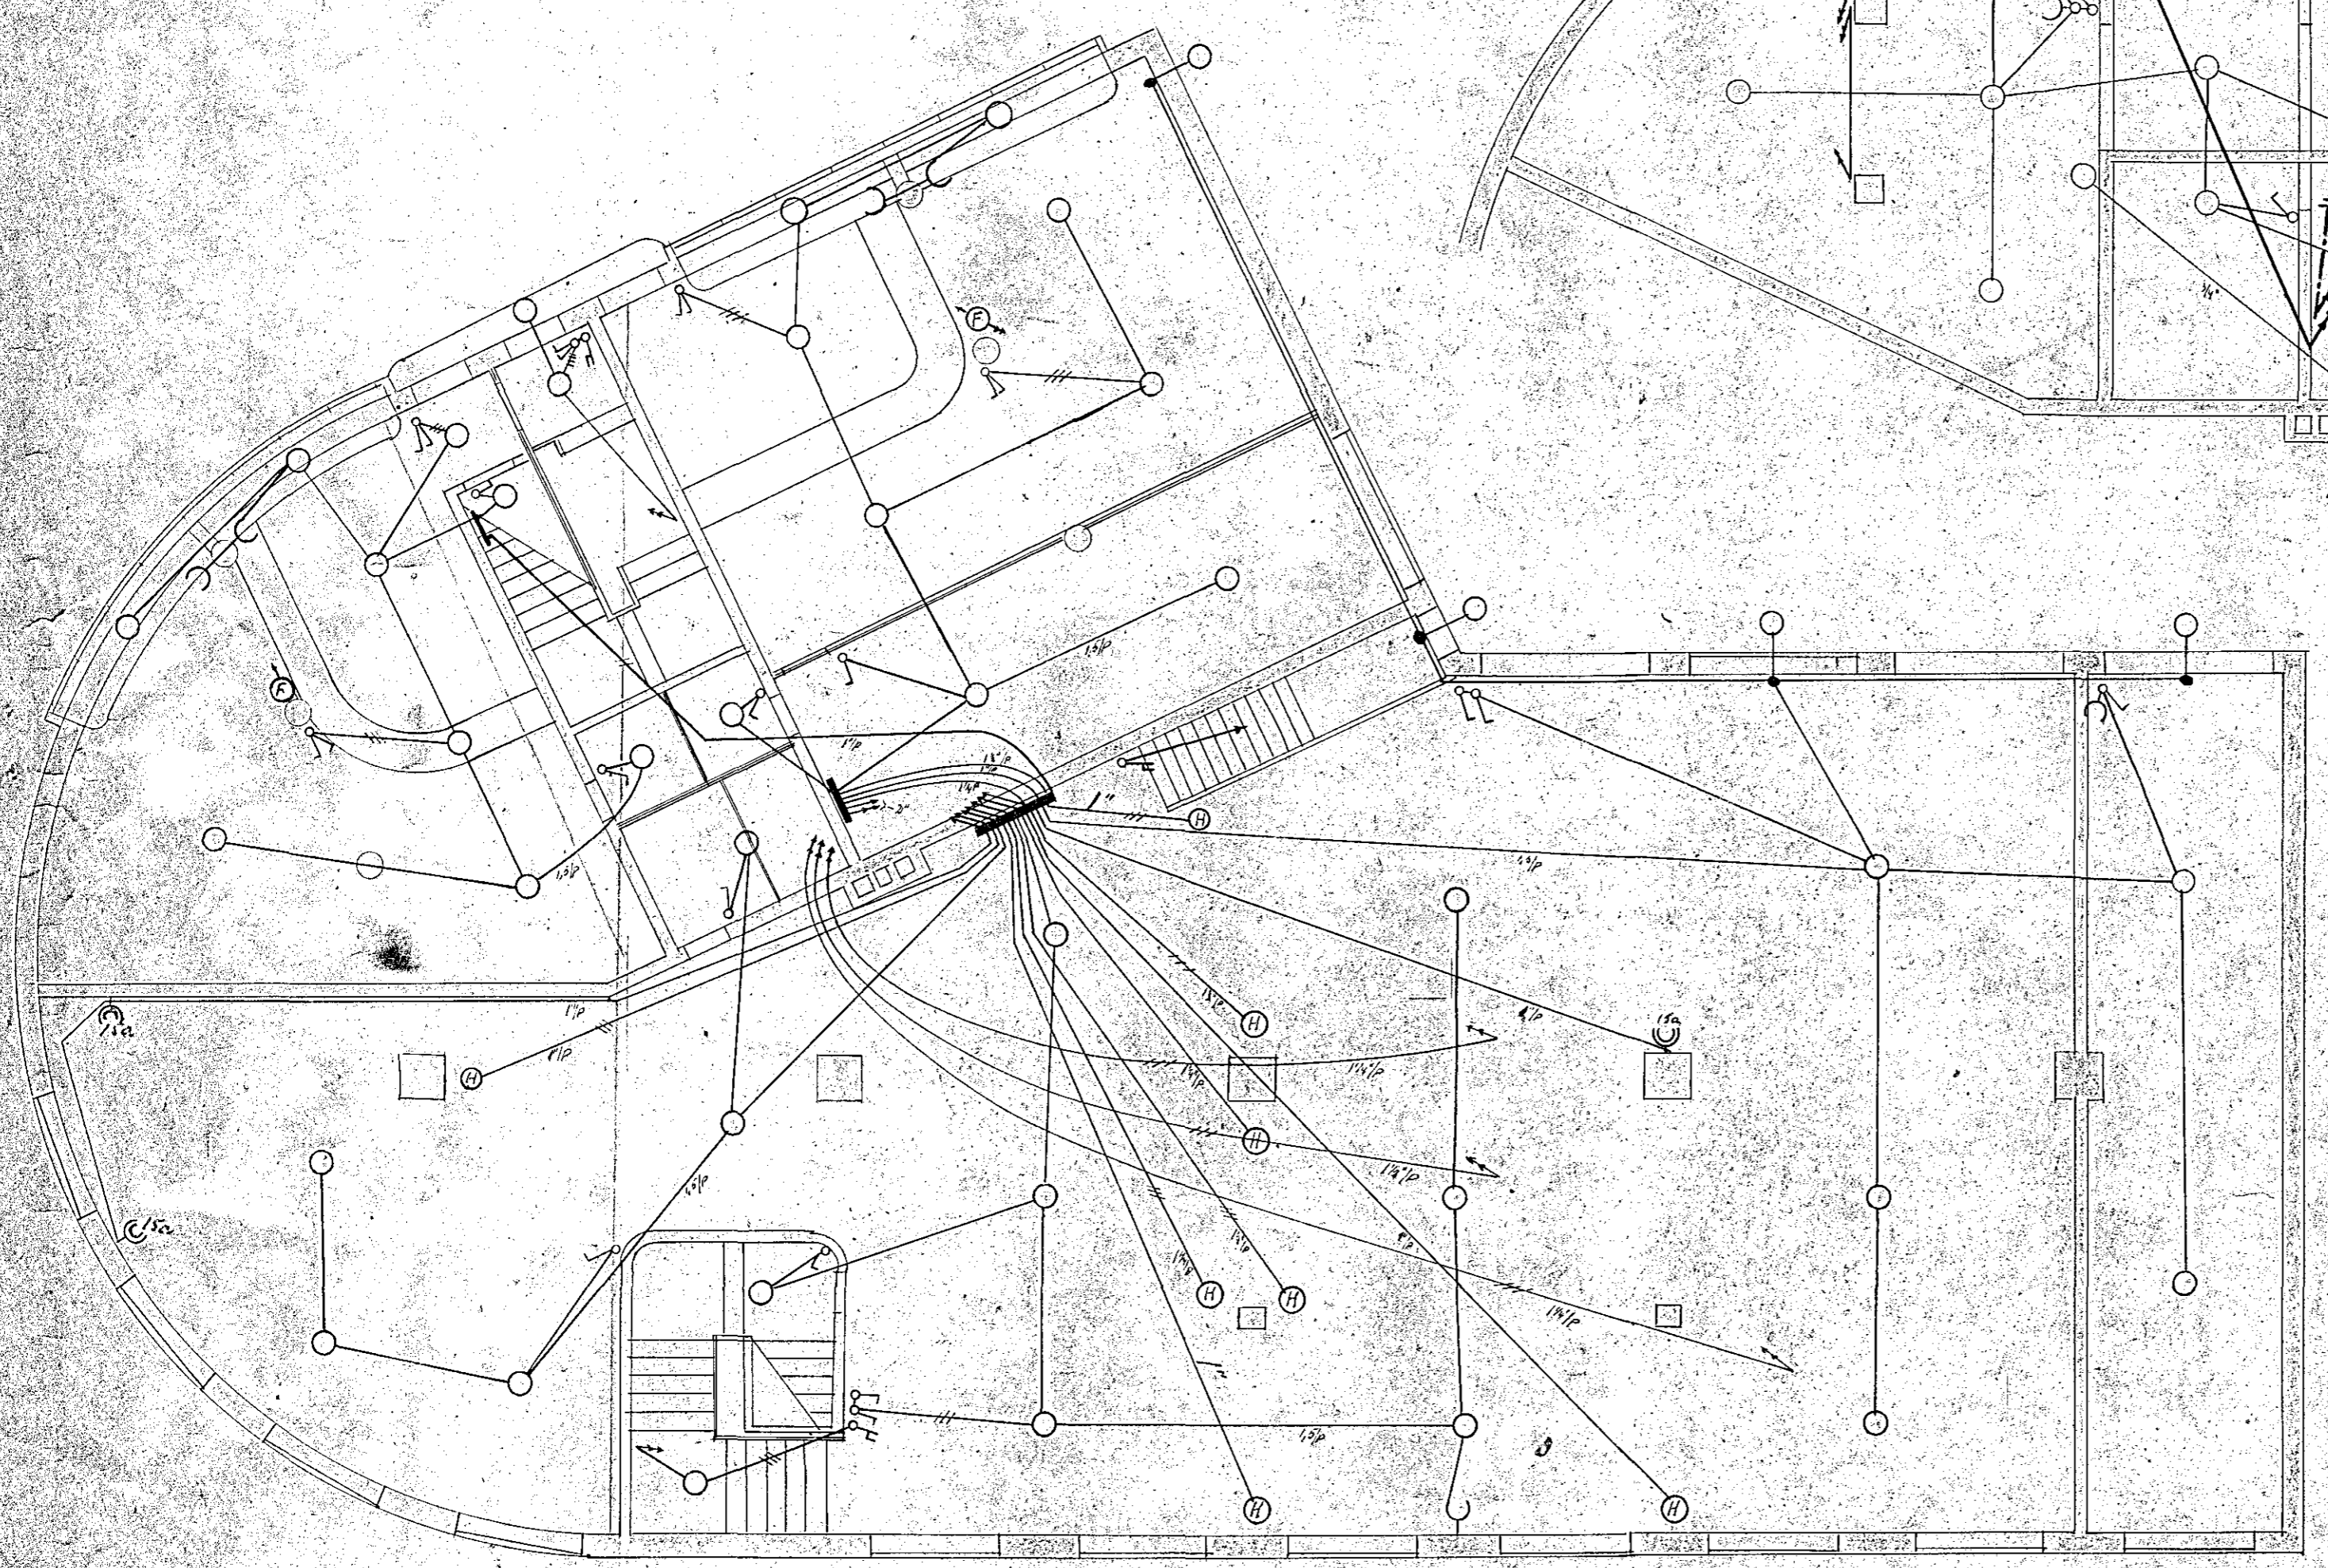

Skipasmíðastöðin Dröfn H/F

Strandgata

Raflögn Breyting

H. 922 T. 147. B
 Breytingin
 Samp. 9-10. - 1947

Í hæð 16.

Stafnarfiðin í sept. 1947
 frá Þorvaldi Þorvaldssyni