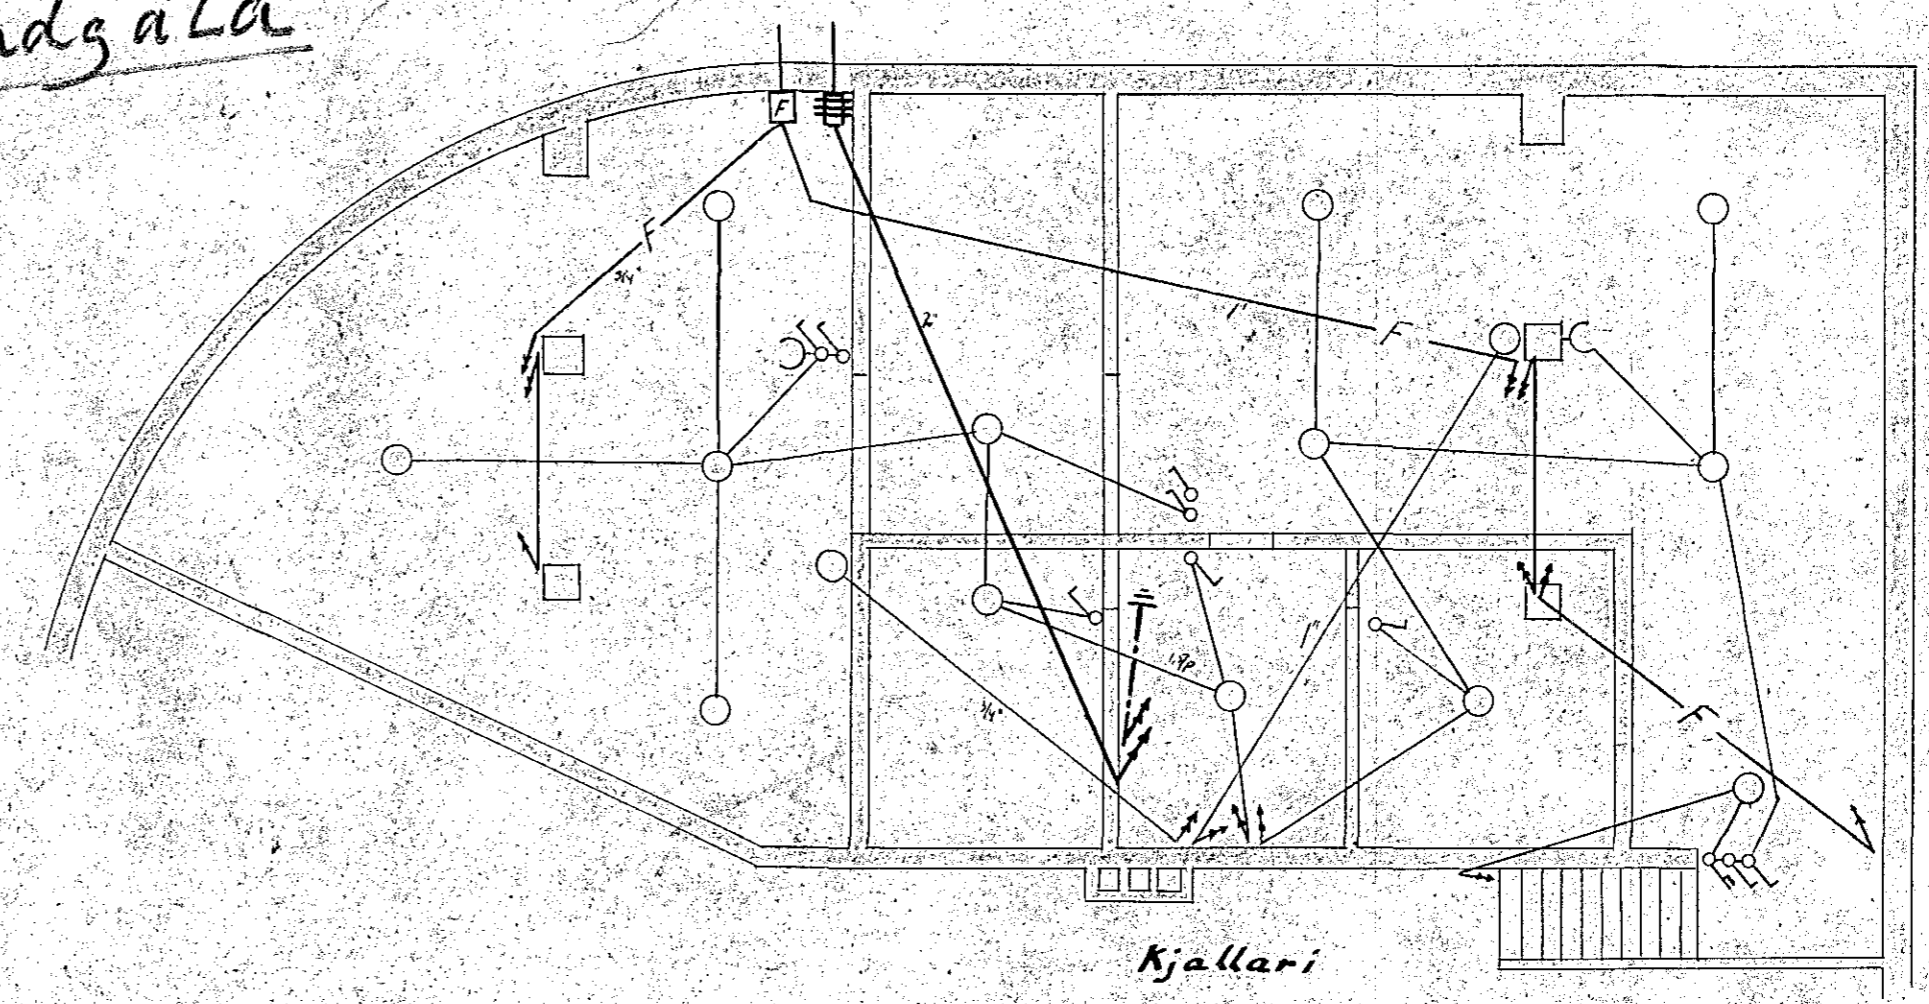

Skipasmíðastöðin Dröfn H/F

Strandgata

Raflögn Breyting

H. 922 T. 147. B
 Breytingin
 Samp. 9-10. - 1947

Í hæð 16.

Stafnarfiðin í sept. 1947
 frá Þorvaldi Þorvaldssyni