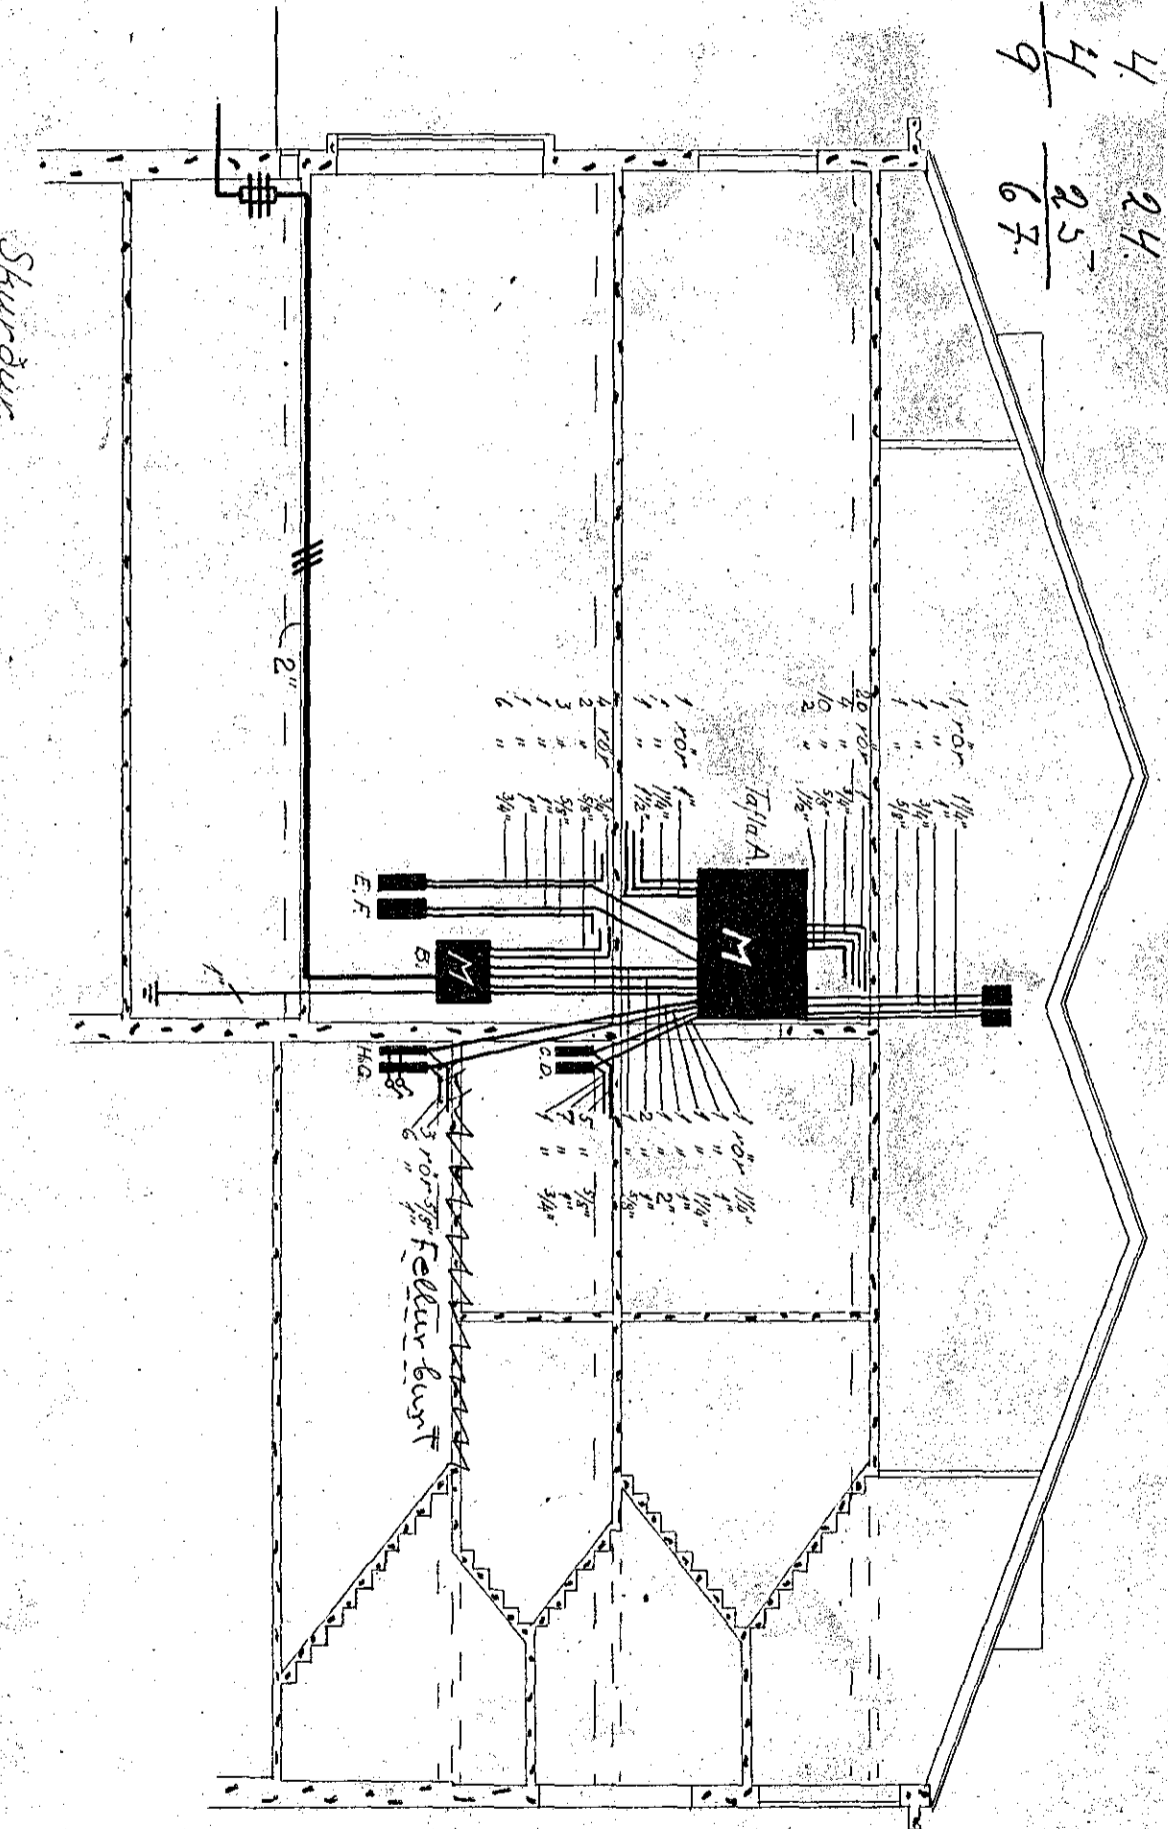

Upp	1" - 1 1/8"
"	1" - 1"
"	1" - 3/4"
"	1" - 9/8"
Nður	1" - 2"
"	1" - 1 1/8"
"	3" - 1 1/8"
"	1" - 5/8"

Skilgreining:

Fædd Tenglar: 13  
 Volar: 2  
 Summur: 2  
 Rolar: 1  
 9-Fellur burt

1. hæð	23	19	11	4	24
1. hæð	62	34	20	4	25
2. hæð	57	42	37	4	25
	155	97	70	9	67

Rafloagn til ljosa  
 og veila í skipa  
 smíðastöðina  
 Dröfn  
 Hafnarfjarði.

Nr. 379  
 Blað II  
 Mhv. 1100  
 Ríkisútgefningin