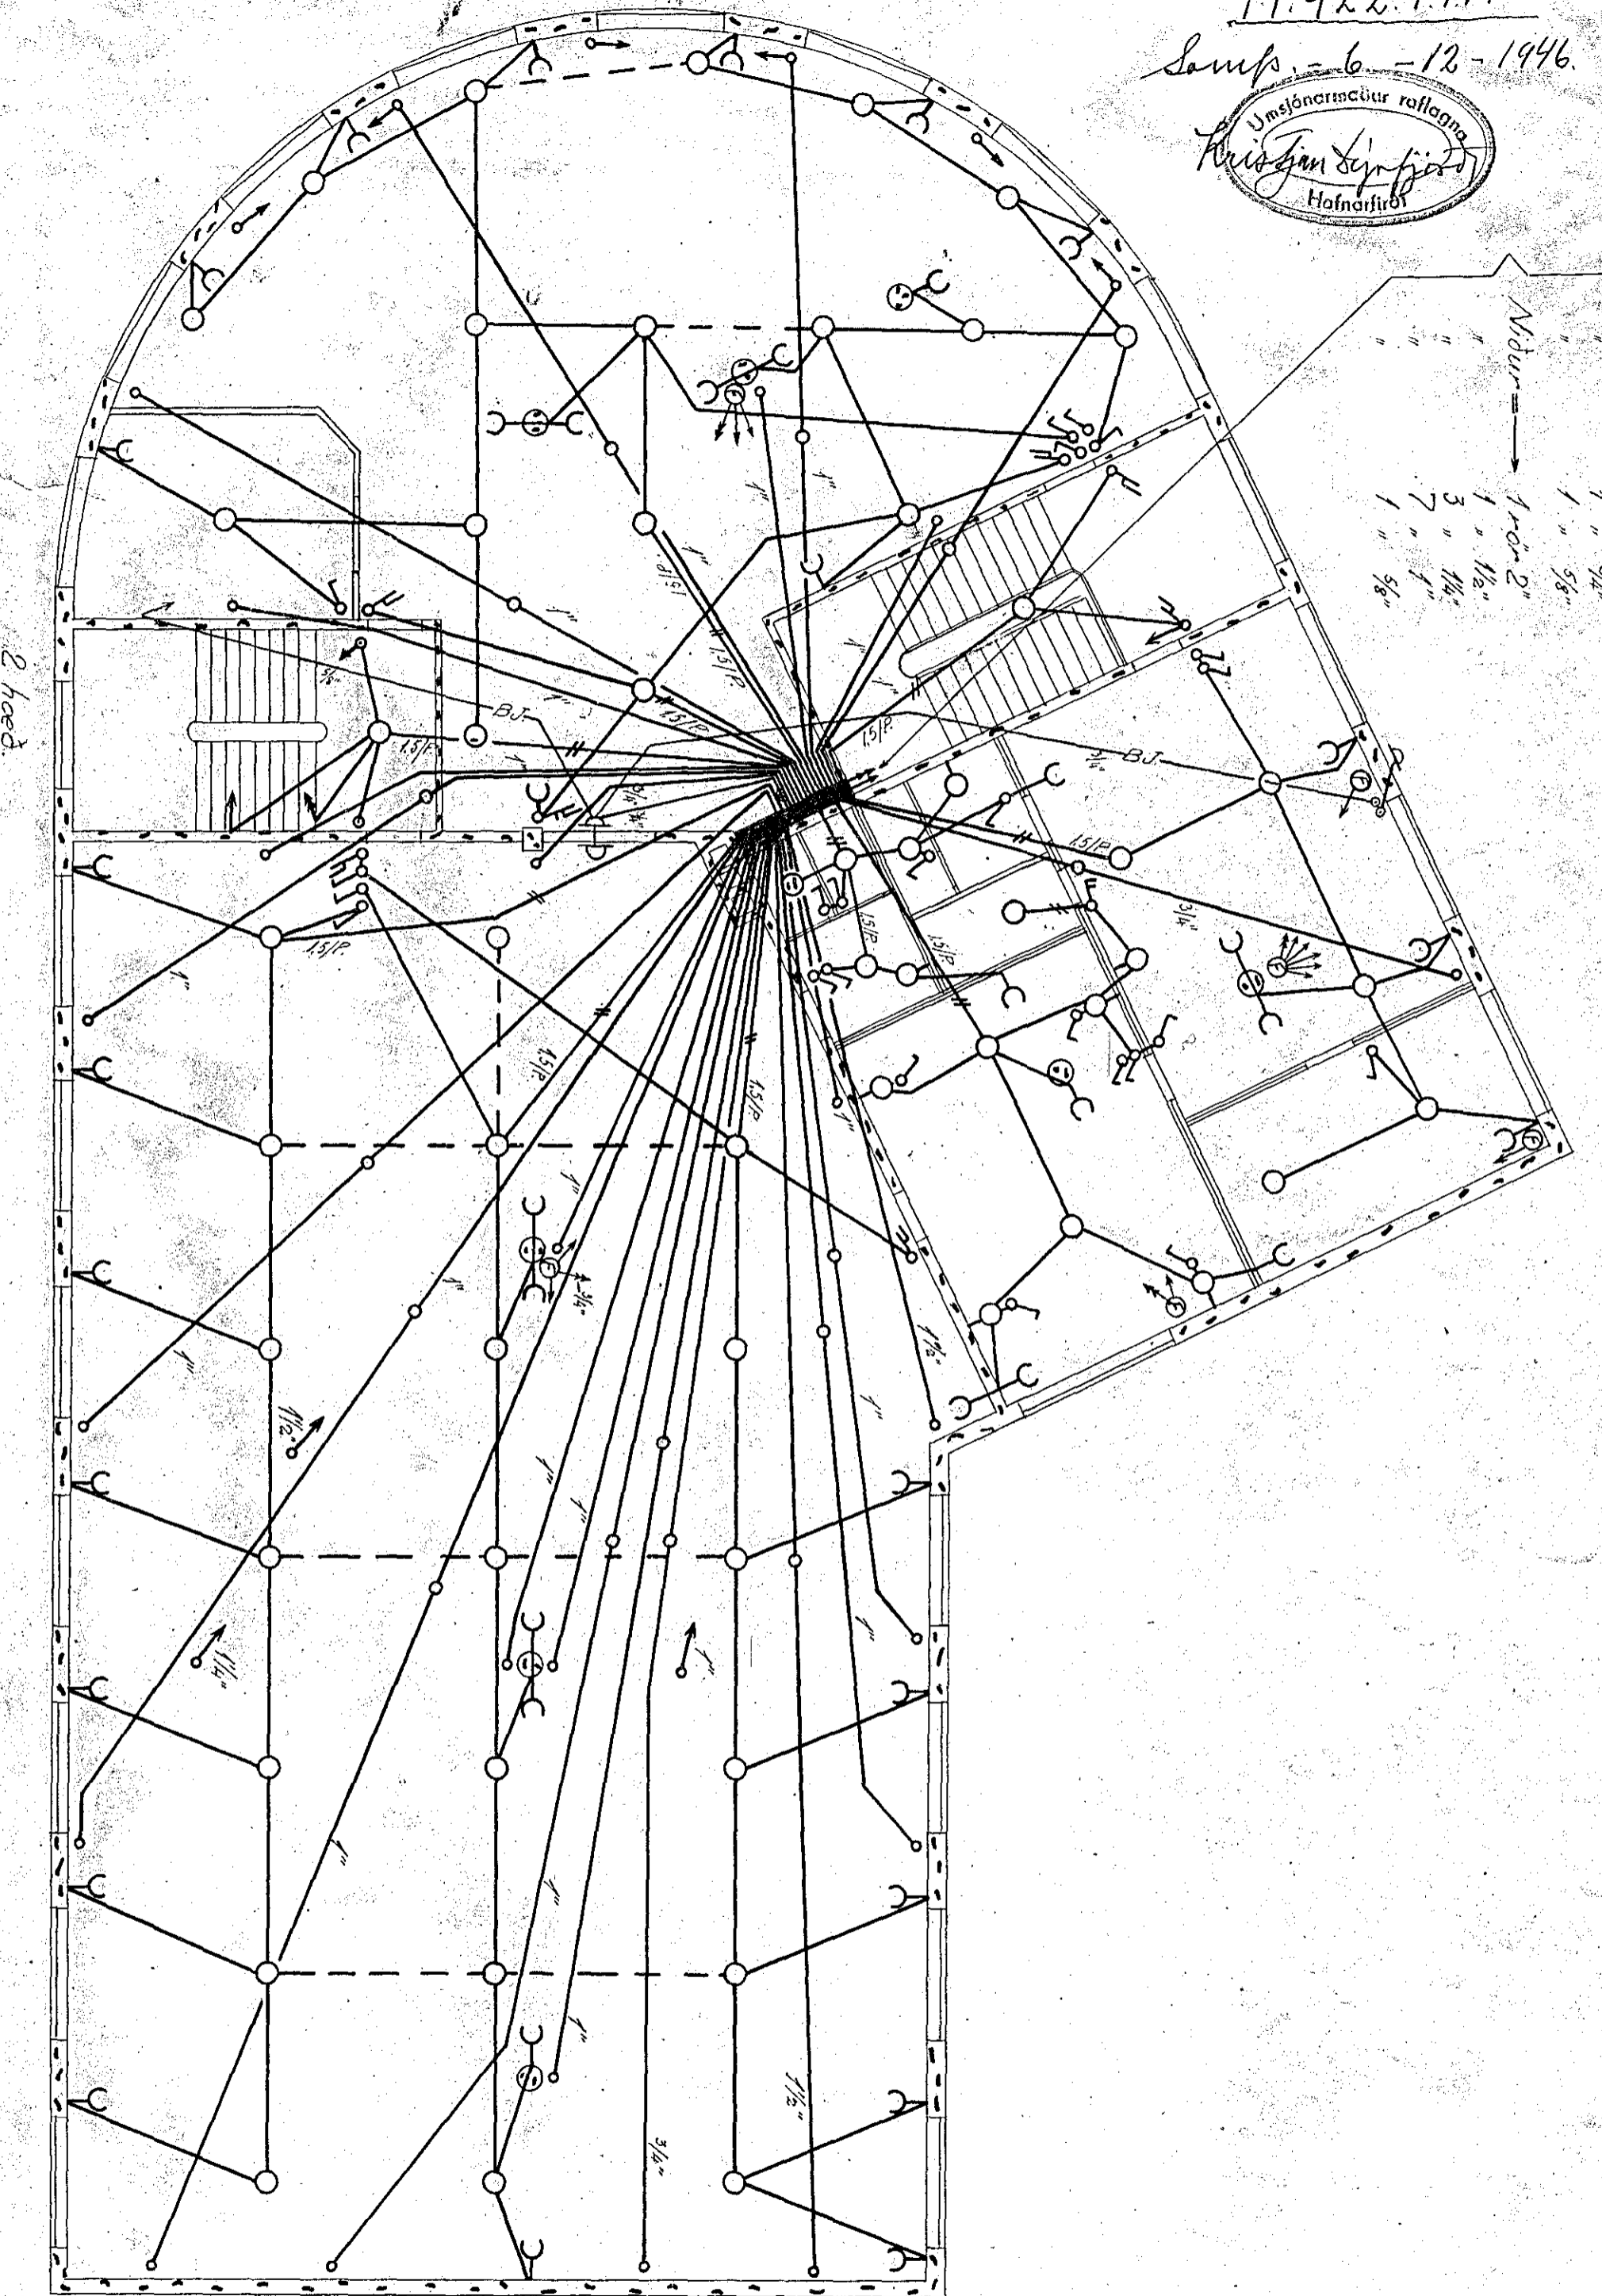

Upp	1" - 1 1/8"
"	1" - 1"
"	1" - 3/4"
"	1" - 9/8"
Nður	1" - 2"
"	1" - 1 1/8"
"	3" - 1 1/8"
"	1" - 5/8"

Skilgreining:

Fædd Tenglar: 13  
 Volar: 2  
 Summur: 2  
 Rolar: 1  
 9-Fellur burt

1. hæð	23	19	11	4	24
1. hæð	62	34	20	4	25
2. hæð	57	42	37	4	25
	155	97	70	9	67

Rafloagn til ljosa  
 og veila í skipa  
 smíðastöðina  
 Dröfn  
 Hafnarfjarði.

Nr. 379  
 Blað II  
 Mhv. 1100  
 Ríkisútgefningin