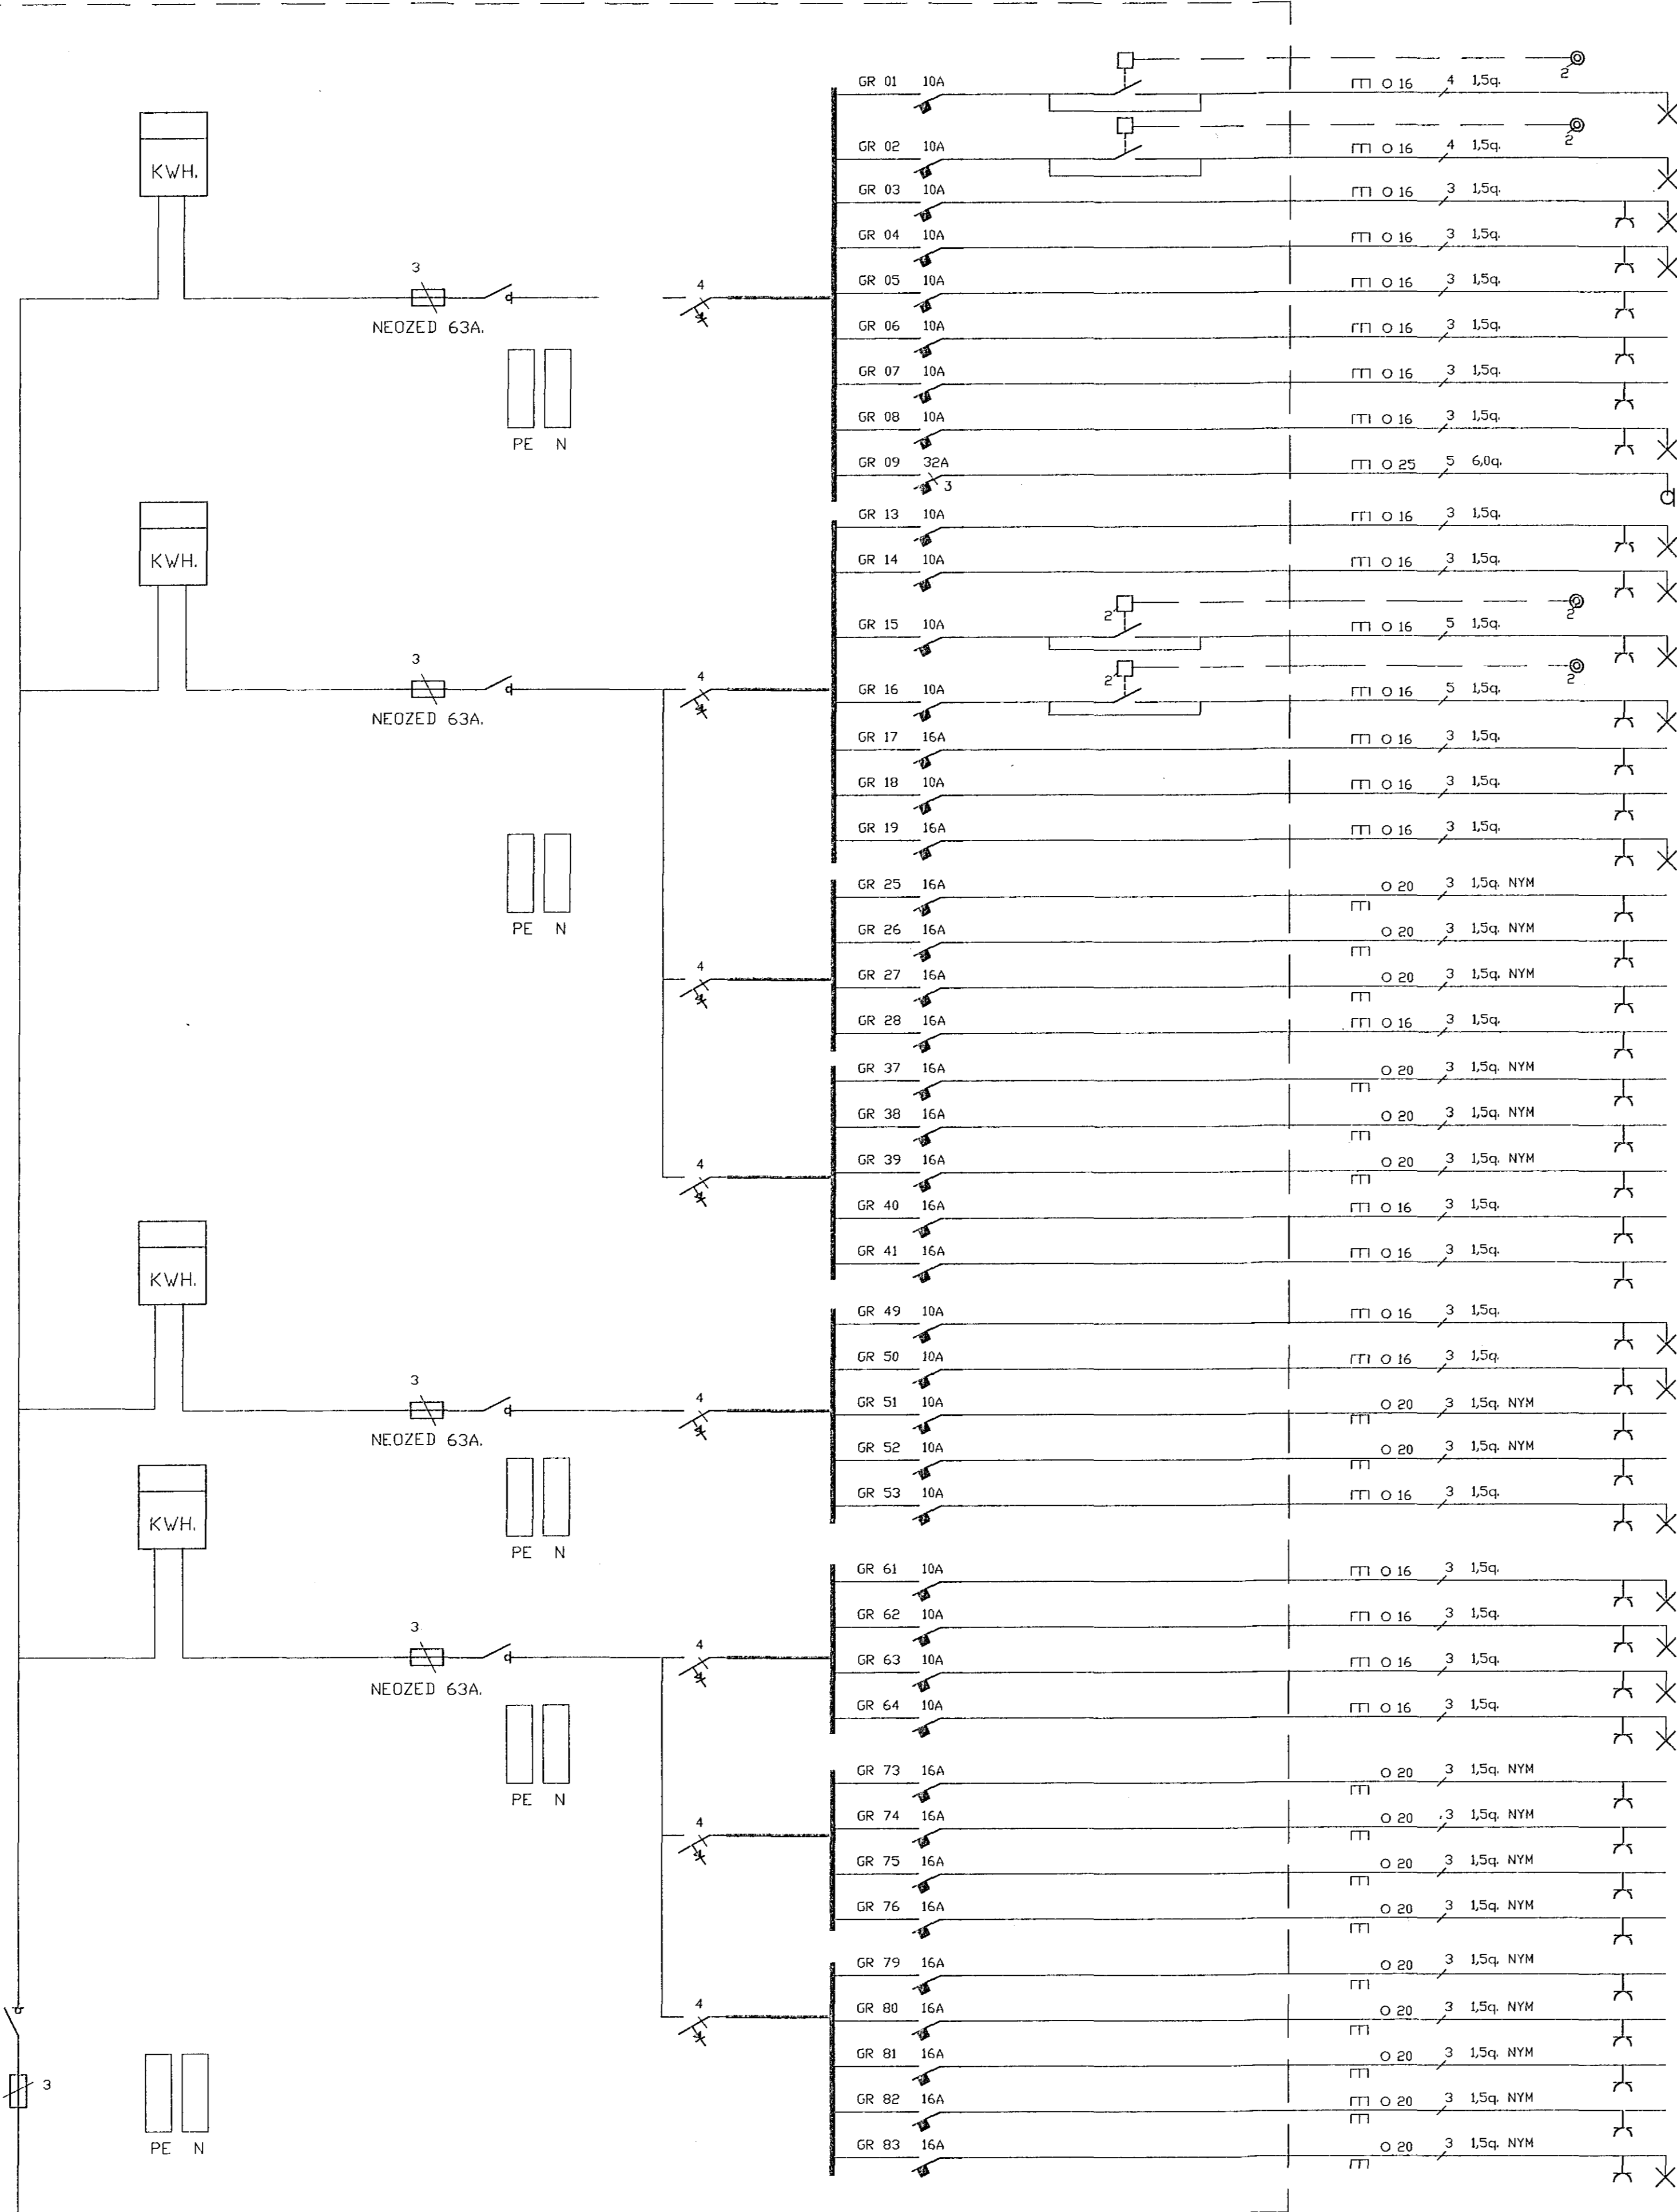

T01.03

- LJÓS Í STIGAHÚSI
- LJÓS Í GANGI
- LJÓS SNYRTINGU
- LJÓS KAFFISTOFU
- TENGILL KAFFISTOFU 16A.
- TENGLAR GANGI
- SMÁSPENNUKERFI
- ÓRÁBSTAFAB
- LYFTA
- LJÓS SNYRTINGU, KAFFISTOFU
- LJÓS GANGUR SKRIFSTOFA
- LJÓS OG TENGLAR OPÍÐ SKRIFSTOFUSVÆÐI
- LJÓS OG TENGLAR AFGREIBSLA
- TENGLAR AFGREIBSLU
- TENGILL KAFFISTOFA 16A.
- ÓRÁBSTAFAB
- TENGLAR Í RENUU OPÍÐ SKRIFSTOFUSVÆÐI
- TENGLARR Í RENUU AFGREIBSLU
- TENGLAR Í RENUU SKRIFSTOFU
- TENGILL LJÓSRITUN
- TENGLAR Í RENUU OPÍÐ SKRIFSTOFUSVÆÐI
- TENGLARR Í RENUU AFGREIBSLU
- TENGLAR Í RENUU SKRIFSTOFU
- TÖLVUKERFI
- TENGILL PRENTARI
- LJÓS SKRIFSTOFA
- ÓRÁBSTAFAB
- TENGLAR Í RENUU
- TENGLAR Í RENUU
- ÓRÁBSTAFAB
- LJÓS SKRIFSTOFUM
- LJÓS SKRIFSTOFUM
- LJÓS SKRIFSTOFUM
- LJÓS SKRIFSTOFUM
- TENGLAR Í RENUUM
- TENGLAR Í RENUUM
- TENGLAR Í RENUUM
- TENGLAR Í RENUUM
- TENGLAR Í RENUUM
- TENGLAR Í RENUUM
- TENGLAR Í RENUUM
- TENGLAR Í RENUUM
- ÓRÁBSTAFAB

VARROFI 125/100A.

5X35q. í 50 MM. PÍPU  
AD DREIFITÓFLU JARÐHÆÐ