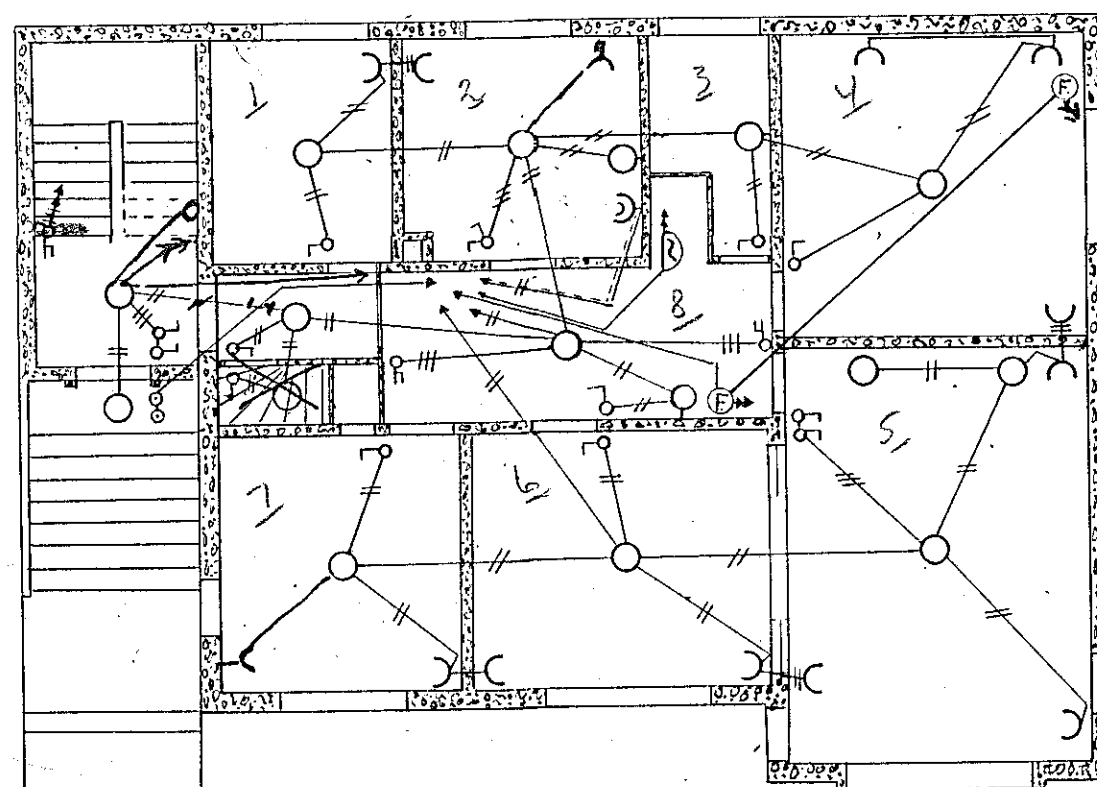

Hús Magnúsar Jenssonar, nr. 9 við Sunnuveg.

M: 1: 100.

Raflögn.

H. 868 T. 109.

Samþ. 24. - 11. - 1945.

N.B. Jarðhengi heimtæna fest því aðeins og þvingur verð til gæra þess ræð fyrir loftlinum með því að leggja rör frá varspöllum upp í ris hæðina.

Thórgæir Sýrjón
Hafnarfirði

1. hæð

109

Hafnarfirði í okt. 1945.

109 *Magnús Eyrillsson*