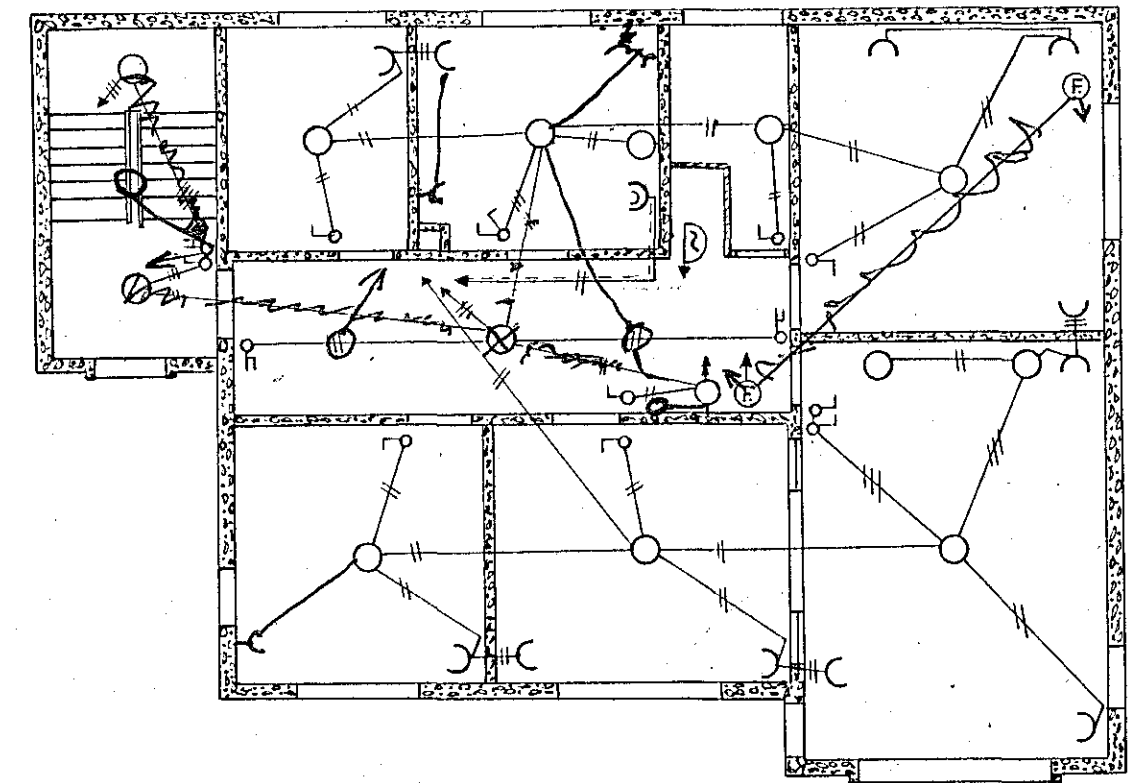

2. hæð

109

Hafnarfirði í okt. 1945.

109 *Magnús Eyrillsson*