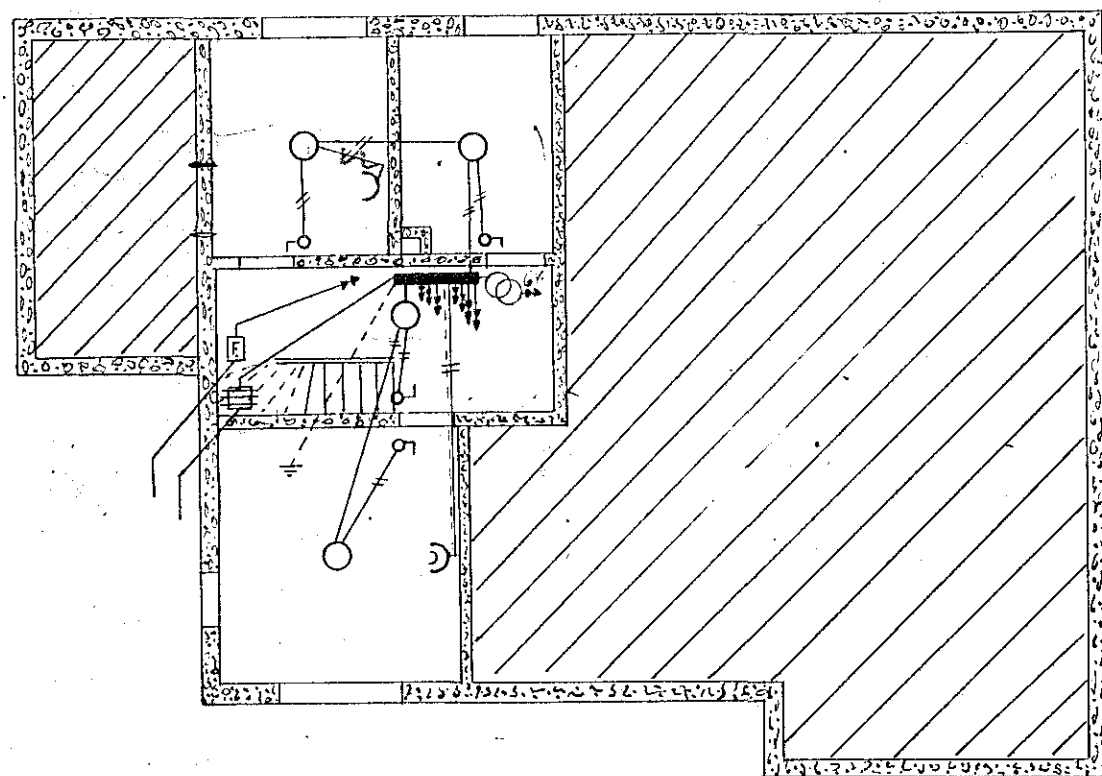

Hús Magnúsar Jenssonar, nr. 9 við Sunnuveg.

M: 1: 100.

Raflögn.

H. 868 T. 109.

Samþ. 24. - 11. - 1945.

N.B. Jarðhengi heimtæna fest því aðeins og þvingur verð til gæra þess ræð fyrir loftlinum með því að leggja rör frá varspöllum upp í ris hæðina.

Thórgæir Sýrjón
Hafnarfirði

Kjallari

109

Hafnarfirði í okt. 1945.

109 *Magnús Eyrillsson*