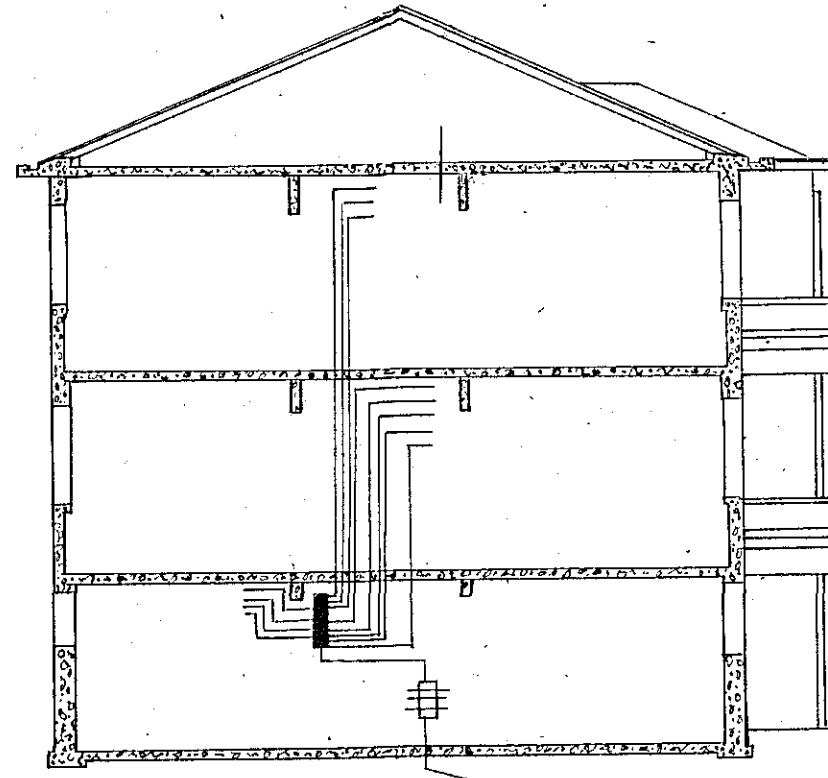

Hús Magnúsar Jenssonar, nr. 9 við Sunnuveg.

M: 1: 100.

Raflögn.

H. 868 T. 109.

Samþ. 24. - 11. - 1945.

N.B. Jarðhengi heimtæna fest því aðeins og þvingur verð til gæra þess ræð fyrir loftlinum með því að leggja rör frá varspöllum upp í ris hæðina.

Thórgæir Sýrjón
Hafnarfirði

Þverskurður.