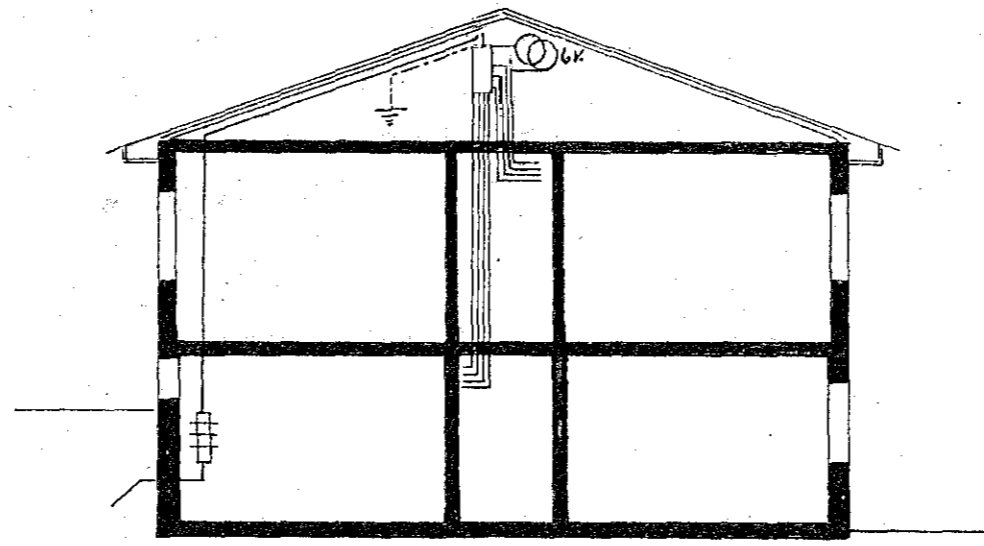

Hús Jónasar Sigurðssonar við Vitastíg. 6.

M: 1: 100.

Raflögn.

H. 853. T. 89

Samþ. - 12-10-1945

NB. Varspjaldid ferist myndur á efrihæð.

*Kristján Sigurðsson*  
Hafnarfirði

Þverskurður.

1. hæð.

2. hæð.

89

Hafnarfirði í okt. 1945.

*Magnús E. Jónsson*  
89