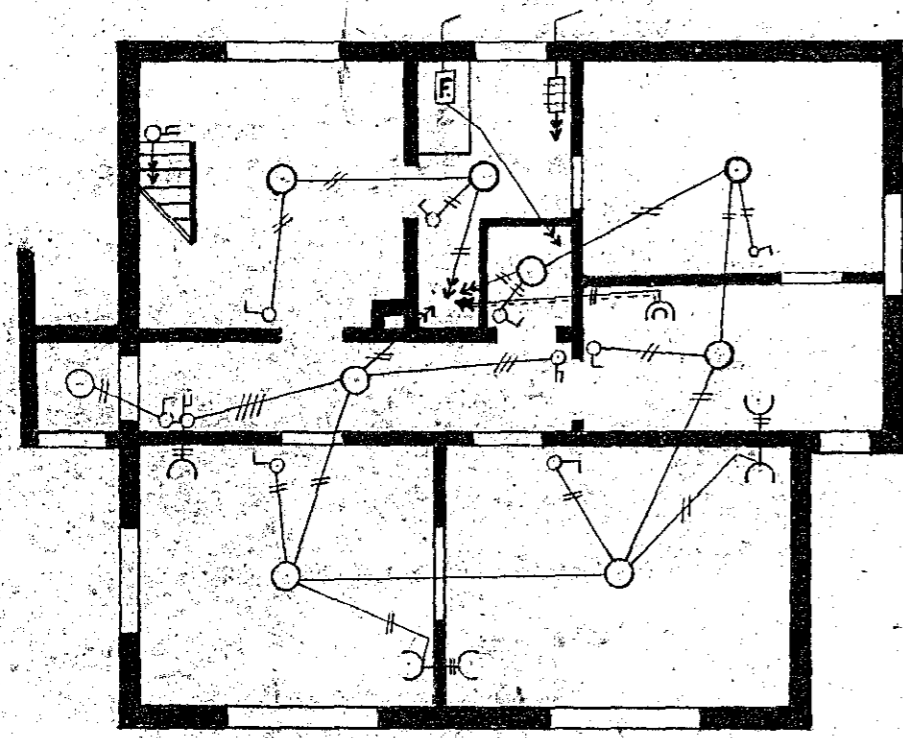

Hús Jónasar Sigurðssonar við Vitastíg. 6.

M: 1: 100.

Raflögn.

H. 853. T. 89

Samþ. - 12-10-1945

NB. Varspjaldid ferist myndur á efrihæð.

*Kristján Sigurðsson*  
Hafnarfirði

Þverskurður.

1. hæð.

2. hæð.

89

Hafnarfirði í okt. 1945.

*Magnús E. Jónsson*  
89