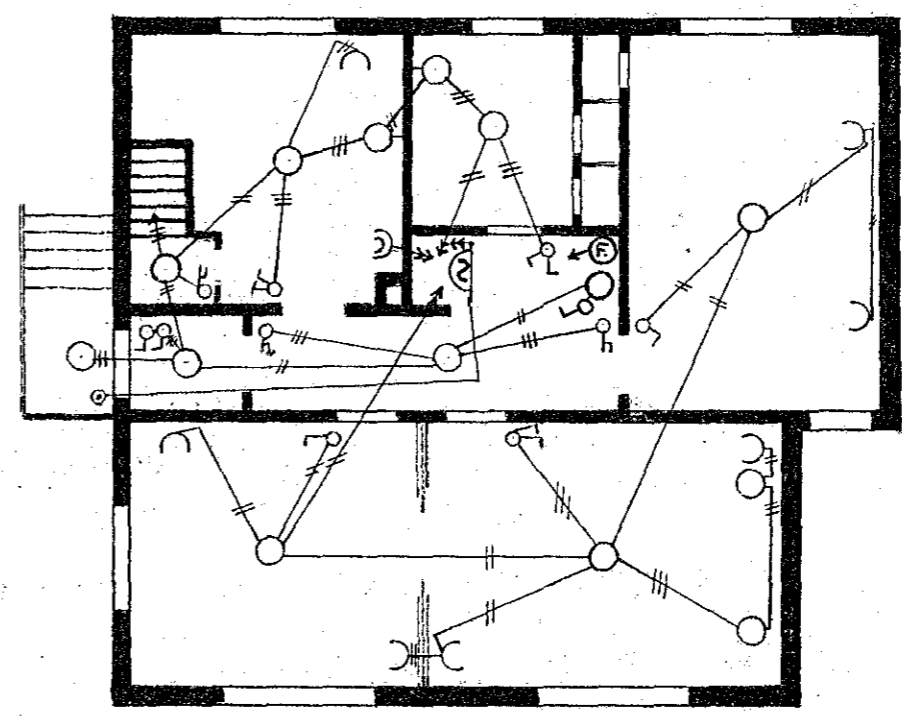

Hús Jónasar Sigurðssonar við Vitastíg. 6.

M: 1: 100.

Raflögn.

H. 853. T. 89

Samþ. - 12-10-1945

NB. Varspjaldid ferist myndur á efrihæð.

*Kristján Sigurðsson*  
Hafnarfirði

Þverskurður.

1. hæð.

2. hæð.

89

Hafnarfirði í okt. 1945.

*Magnús E. Jónsson*  
89