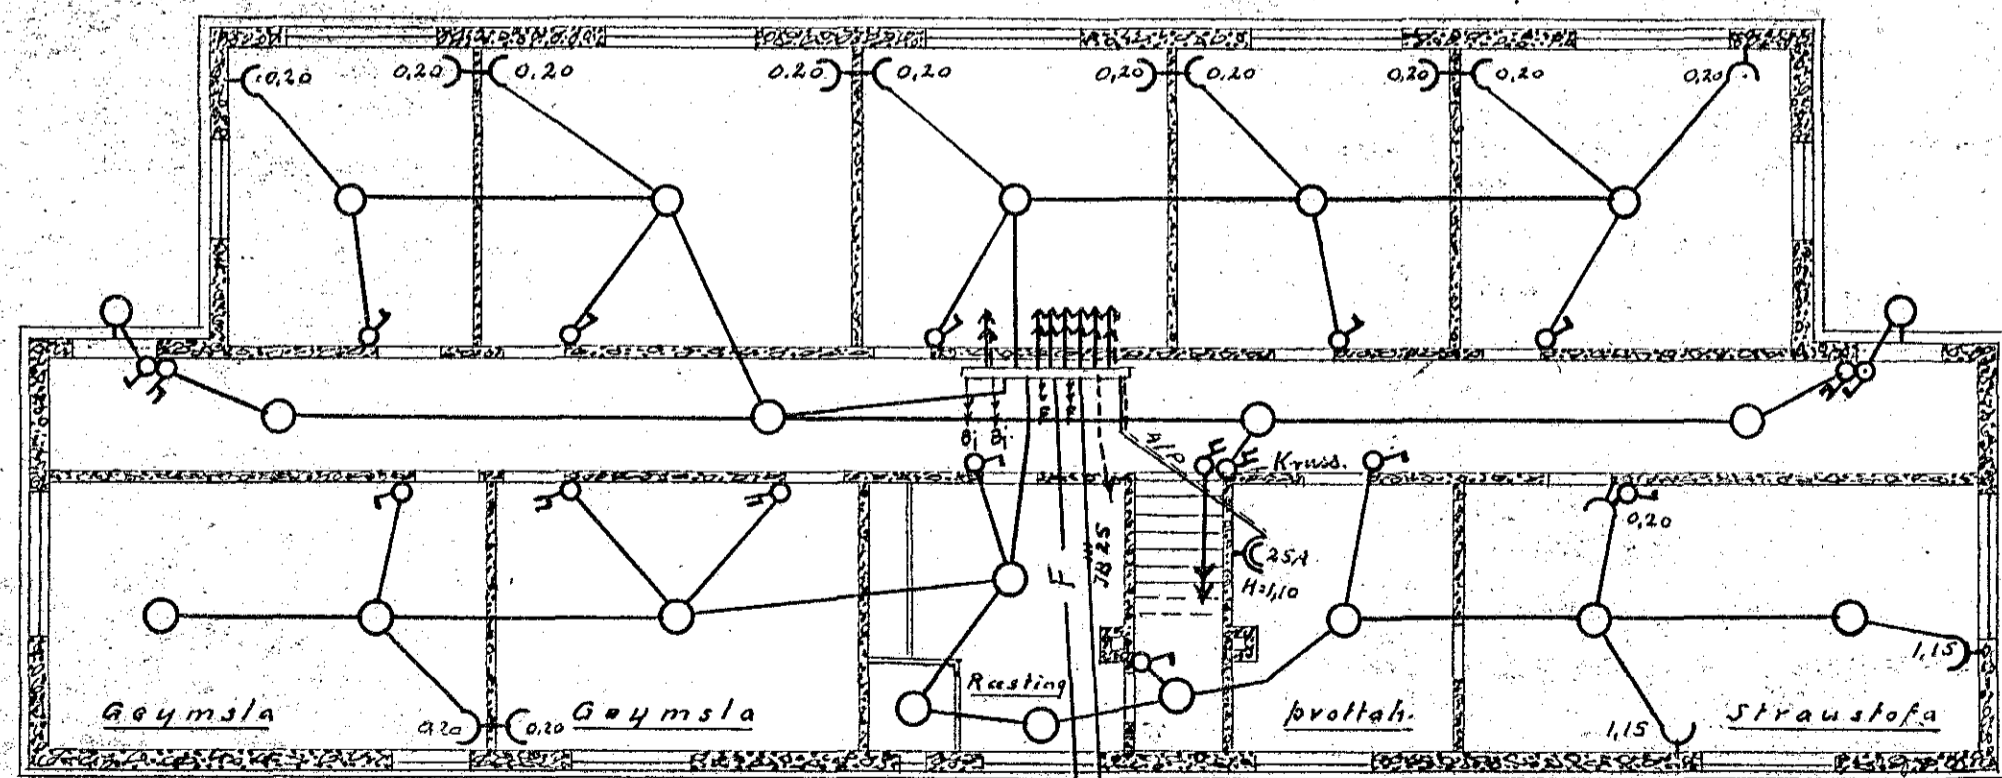

Mkv. 1:100.

- 32 ljóstak
- 17 2. tengl.
- 2 eldarskr.
- 1 smurfi.

- Samtals:
- 53 ljóstak
 - 3 1/2 2. tengl.
 - 7 smurfi
 - 2 eldarskr.
 - 1 súðubengill.

Hæð 1. n.

- 21 ljóstak
- 15 2. tengl.
- 1 súðubengill
- 6 smurfi