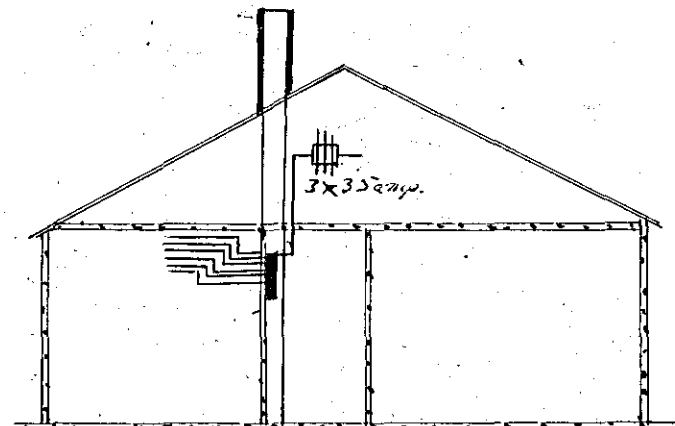

Húsiðflúð

H 931. T. 156
Samp. 20-5-1947

Raðlögn í húsi Guðm. Georgssonar (Landakoti Alftanesi) K. 1:100
Brattakinn 7.

Höf.

Skurður

156

Hafnarfrétt í maí 1947
fyrir húsmundum

156