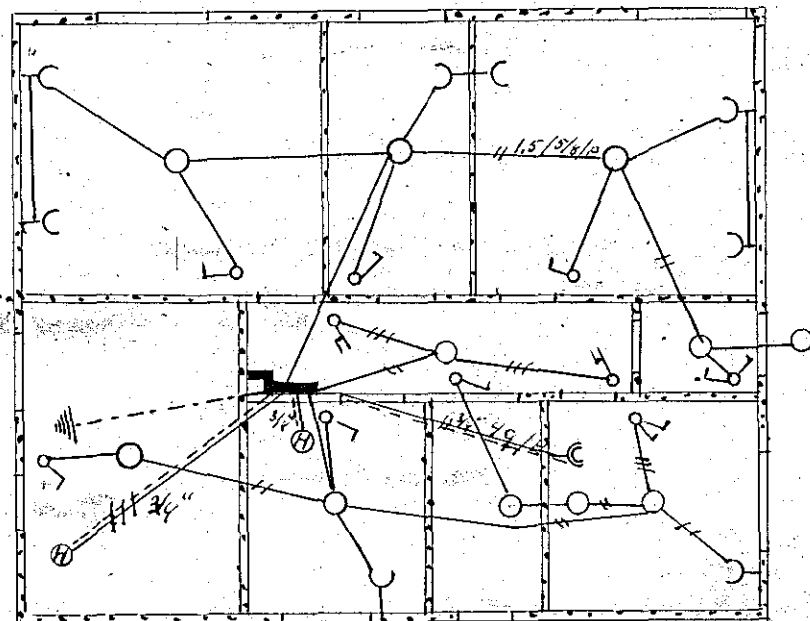

Húsiðflúð

H 931. T. 156
Samp. 20-5-1947

Raðlögn í húsi Guðm. Georgssonar (Landakoti Alftanesi) K. 1:100
Brattakinn 7.

Höf.

Skurður

156

Hafnarfrétt í maí 1947
fyrir húsmundum

156