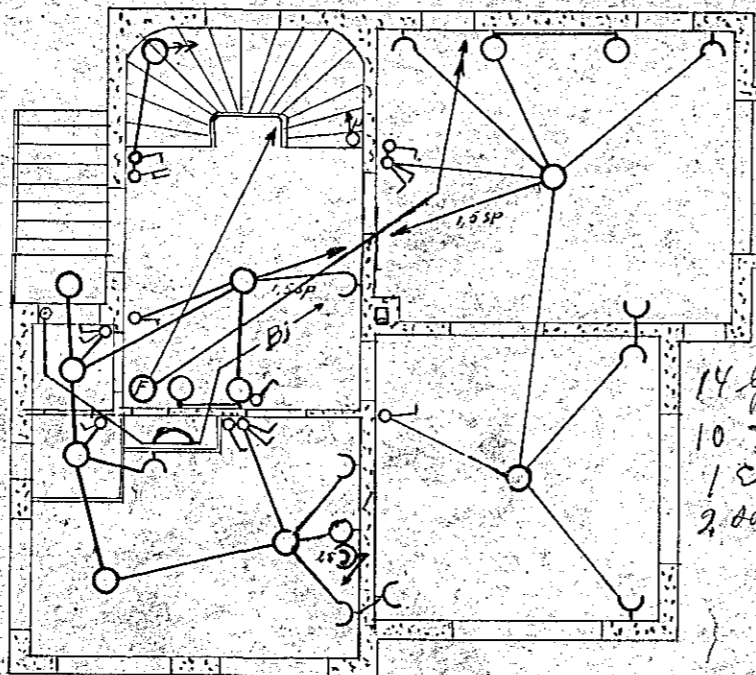

H. 935 T. 160

mp. 11-6-1947

Halnartíðis Sigurðssonar við Hringbraut 56 Halnartíði

Rafloagn

Skurður

Kjallari

- 11 ljósað
- 4 - tenglar
- 1 samræfi
- 1 áv. stey
- 1 þvottavél

I hæð

- 14 ljósað
- 10 - tenglar
- 1 Eldvél
- 2. þvottavél

II hæð

- 9 ljósað
- 6 - tenglar
- 1 samræfi

160

Slupn. í maí 1947  
þow. Sigurðsson

160