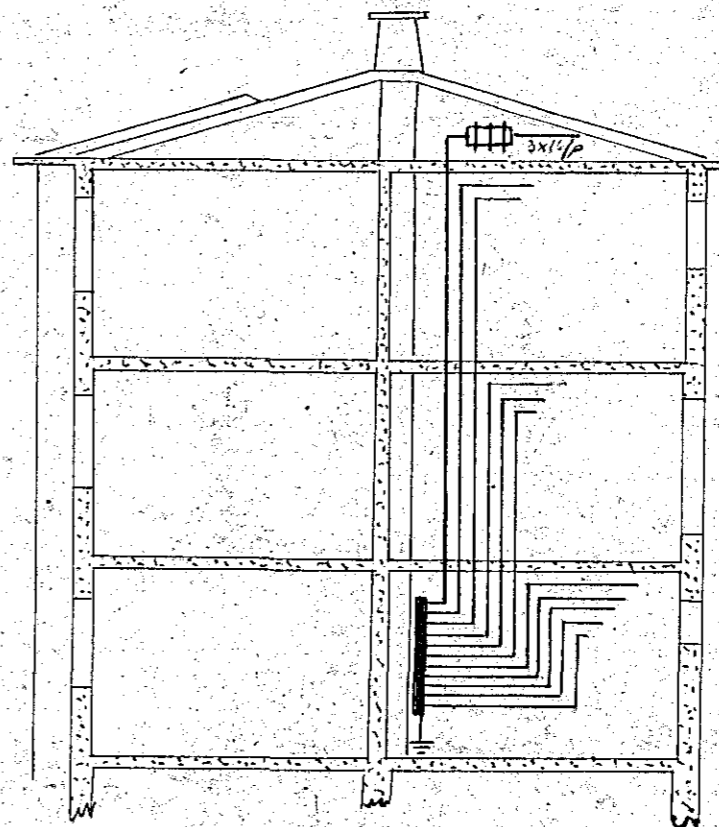

H. 935 T. 160

mp. 11-6-1947

Halnartíðis Sigurðssonar við Hringbraut 56 Halnartíði

Rafloagn

Skurður

Kjallari

- 11 ljósað
- 4 - tenglar
- 1 samræfi
- 1 áv. stey
- 1 þvottavél

I hæð