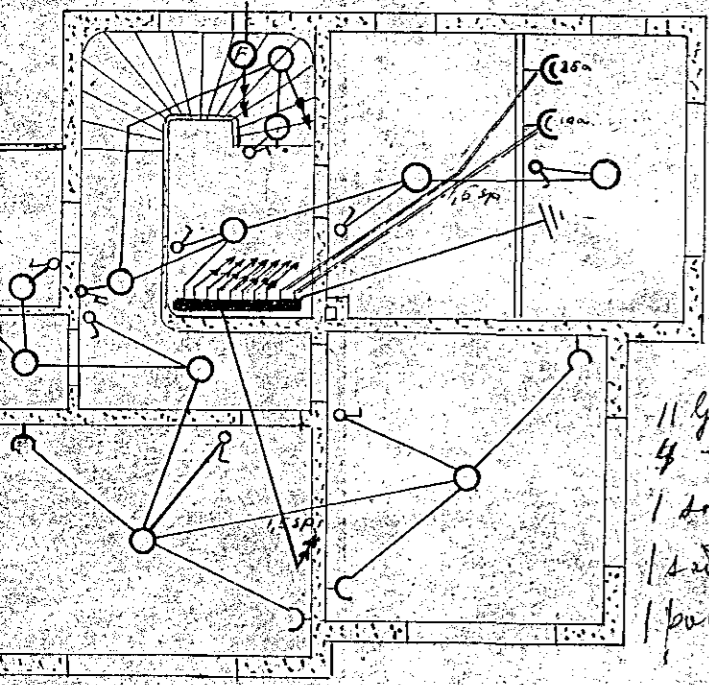

H. 935 T. 160

mp. 11-6-1947

Halnartíðis Sigurðssonar við Hringbraut 56 Halnartíði

Rafloagn

Skurður

Kjallari

- 11 ljósað
- 4 - tenglar
- 1 samræfi
- 1 áv. stey
- 1 þvottavél

I hæð

- 14 ljósað
- 10 - tenglar
- 1 Eldvél
- 2. þvottavél

II hæð

- 9 ljósað
- 6 - tenglar
- 1 samræfi

160

Slupn. í maí 1947  
þow. Sigurðsson

160