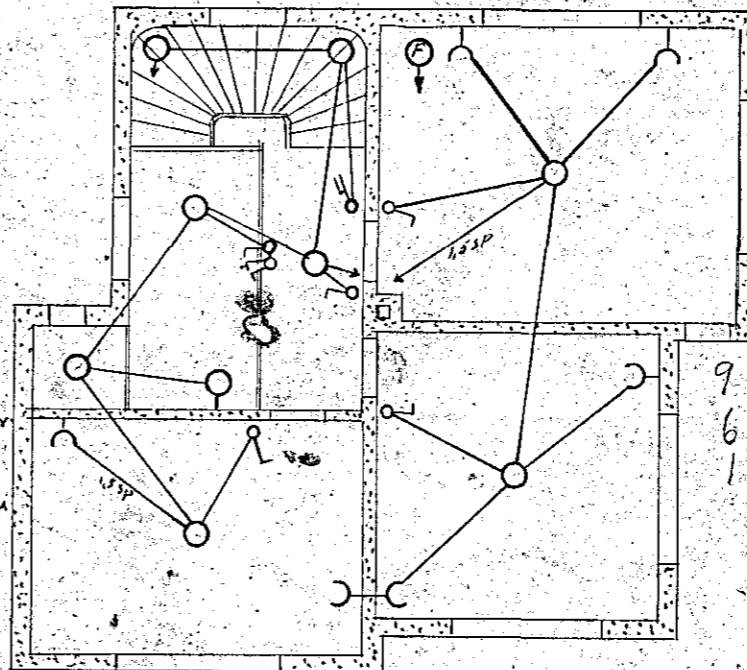

II hæð

- 9 ljósað
- 6 - tenglar
- 1 samræfi

160

Slupn. í maí 1947
þow. Sigurðsson

160