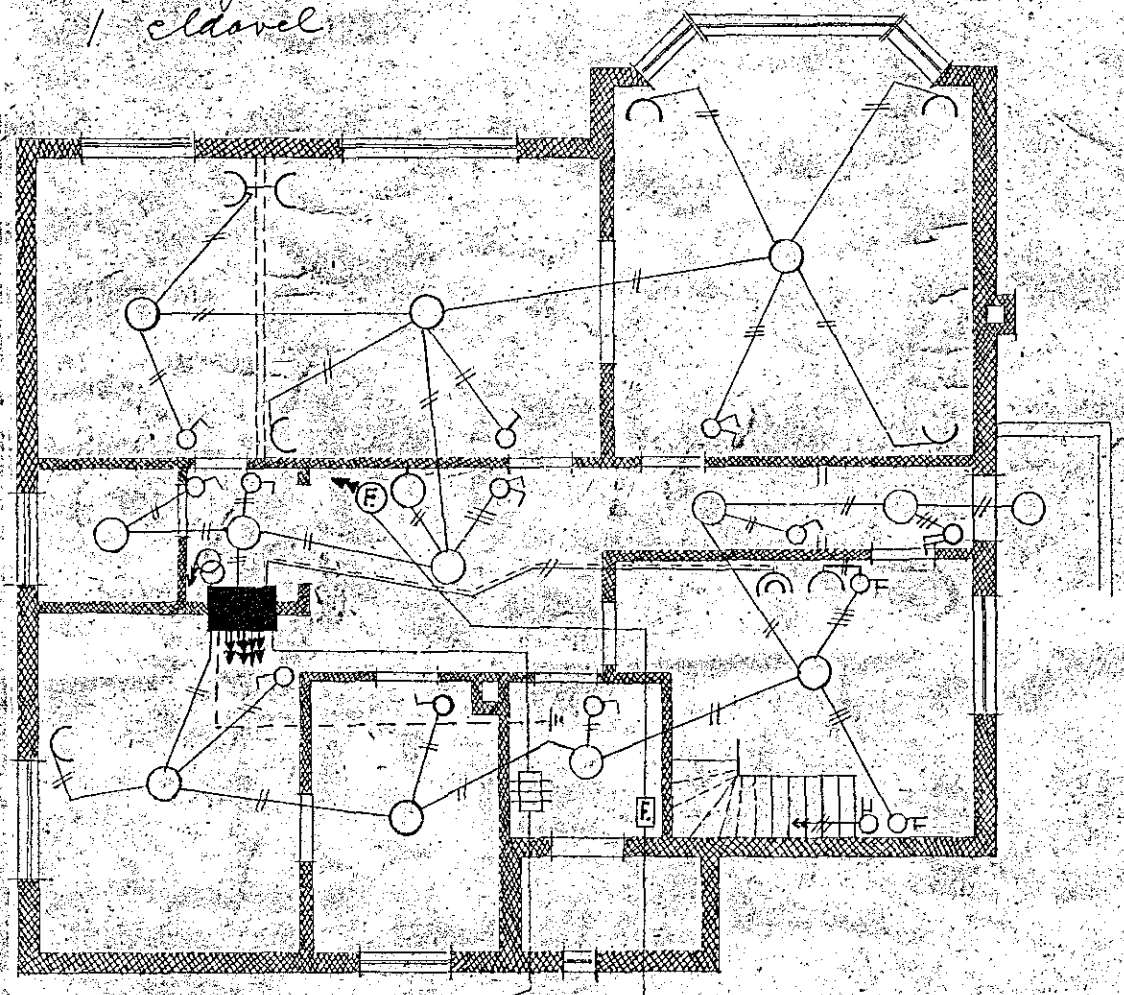

Hús Illuga Guðmundssonar
við Langeyrarveg nr. 13.

M: 1: 100.

Raflögn.

H. 943. T. 168.
Samþ. 7. 8. 1947

Þverskurður.

- 14 lampasæti
- 3 samrafar
- 8 tenglar
- 1 eldavel

Kjallari

Hæð