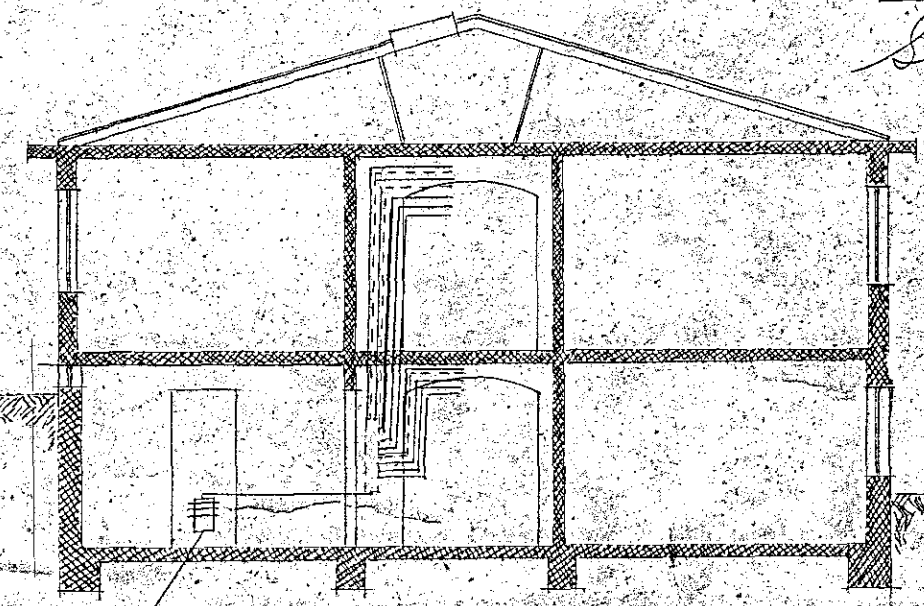

Hús Illuga Guðmundssonar
við Langeyrarveg nr. 13.

M: 1: 100.

Raflögn.

H. 943. T. 168.
Samþ. 7. 8. 1947

Þverskurður.

- 14 lampasæti
- 3 samrafar
- 8 tenglar
- 1 eldavel

Kjallari

Hæð