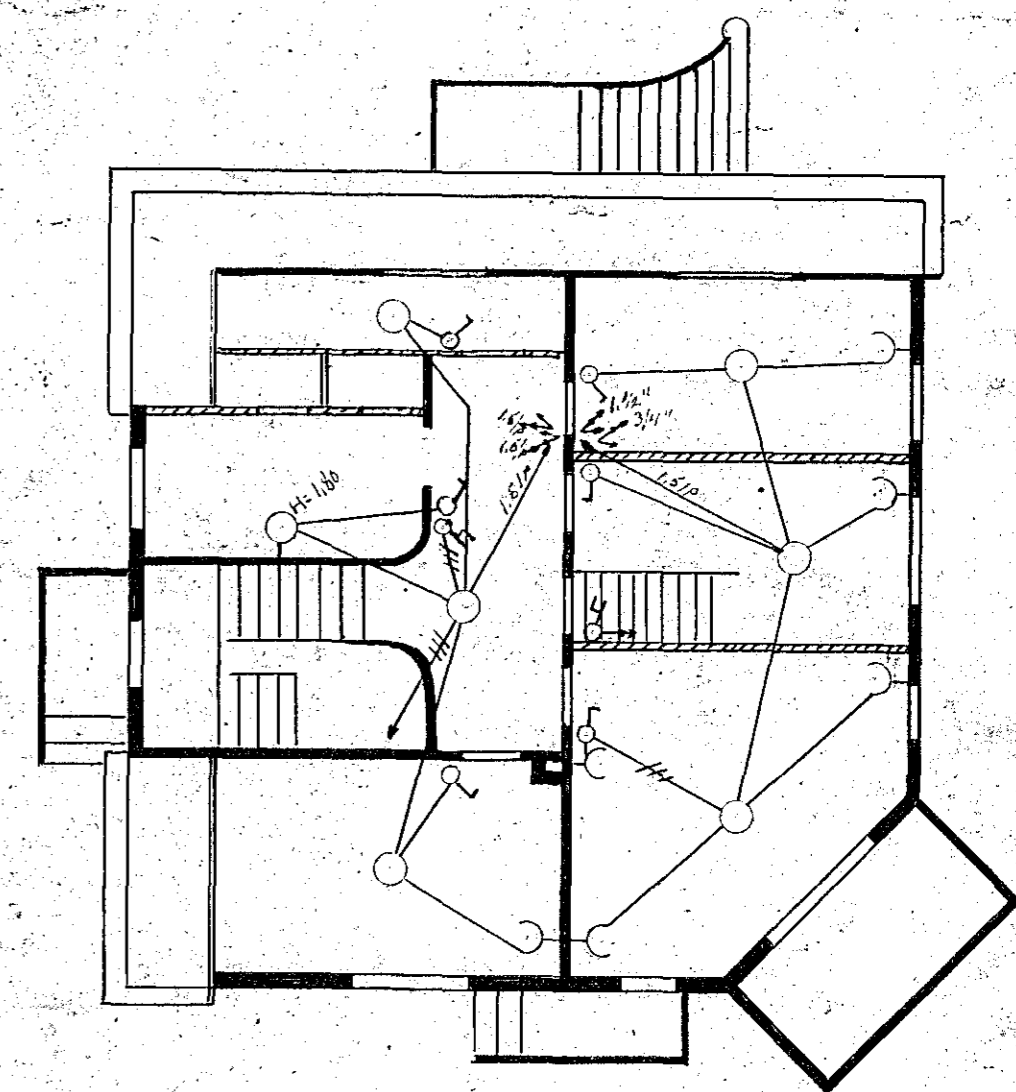

7 ljóslönd
6 tenglar
2 samrofar

2 Hed

Hafnarfirði í mars 1946
Guðlaugsson 155