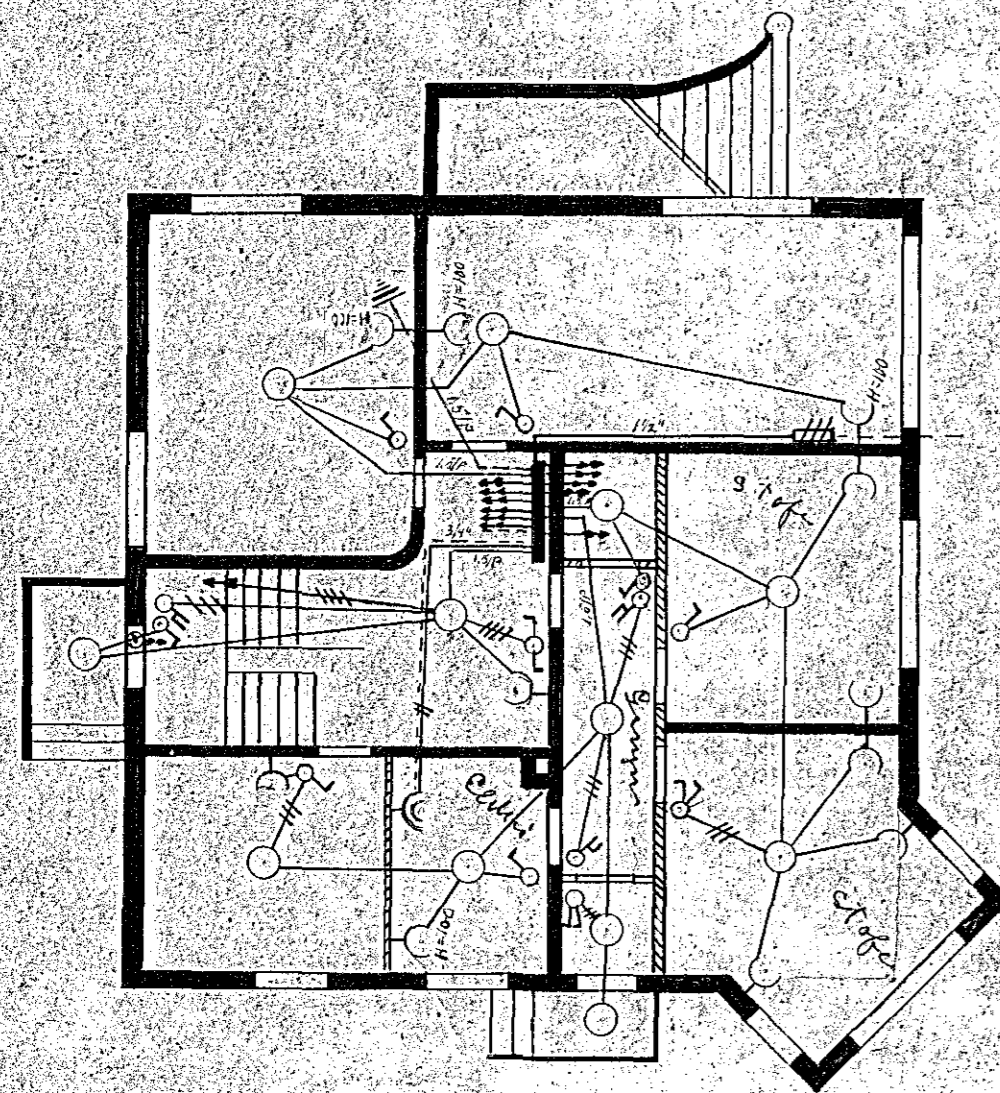

Raflögn í húsi Fridjóns Guðlaugssonar

við Alfaskeið Hafnarfirði
Mánastigur 4

H.930.T.155

Samþ. - 6 - 3 - 1947

Skurður

MKV. 1:100.

12 ljóslönd
11 tenglar
3 samrofar
1 Elddæmi

Kjallari

20 ljóslönd
11 tenglar
3 samrofar
1 Elddæmi

Tenglar við gólfplötu

1 Hed

7 ljóslönd
6 tenglar
2 samrofar

2 Hed

Hafnarfirði í mars 1946
Guðlaugsson 155