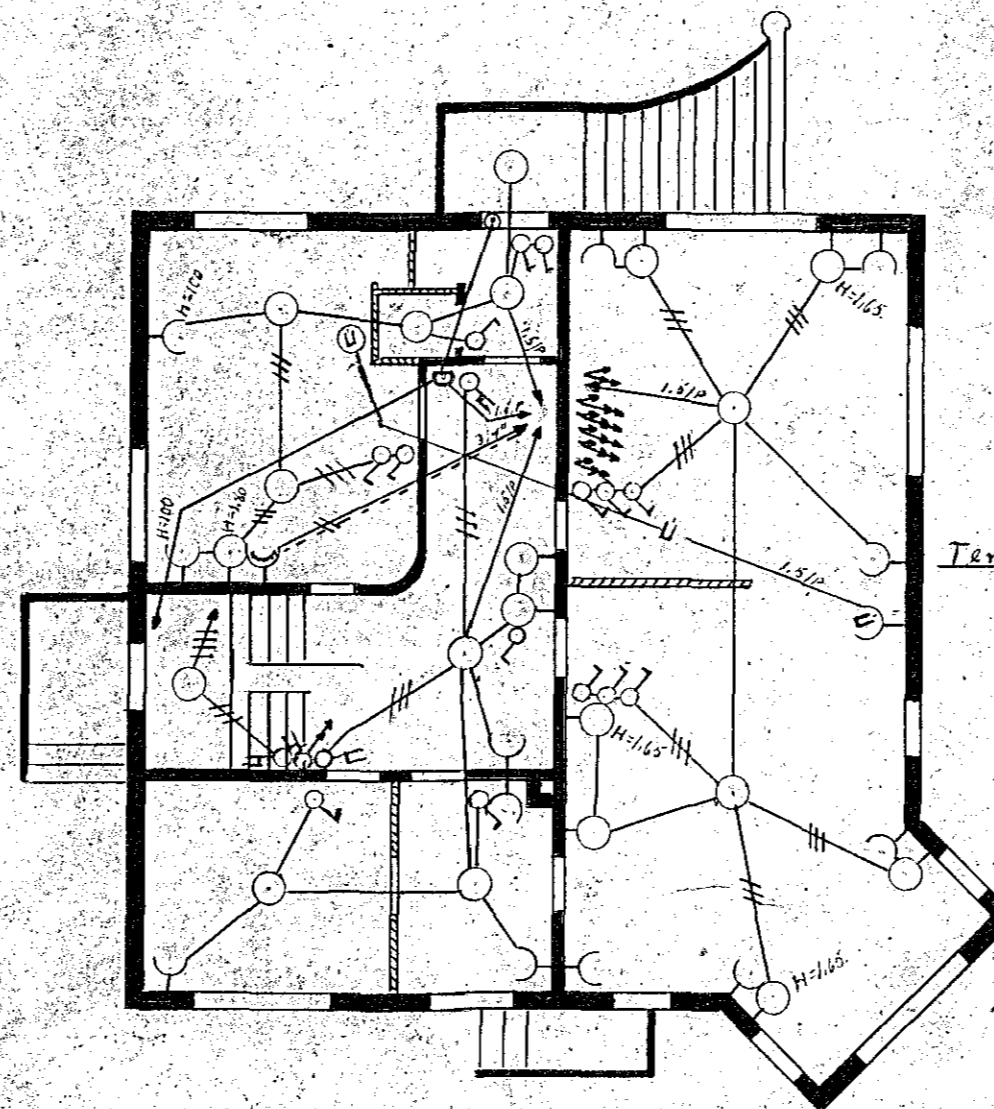

Raflögn í húsi Fridjóns Guðlaugssonar

við Alfaskeið Hafnarfirði
Mánastigur 4

H.930.T.155

Samþ. - 6 - 3 - 1947

Skurður

MKV. 1:100.

12 ljóslönd
11 tenglar
3 samrofar
1 Elddæmi

Kjallari