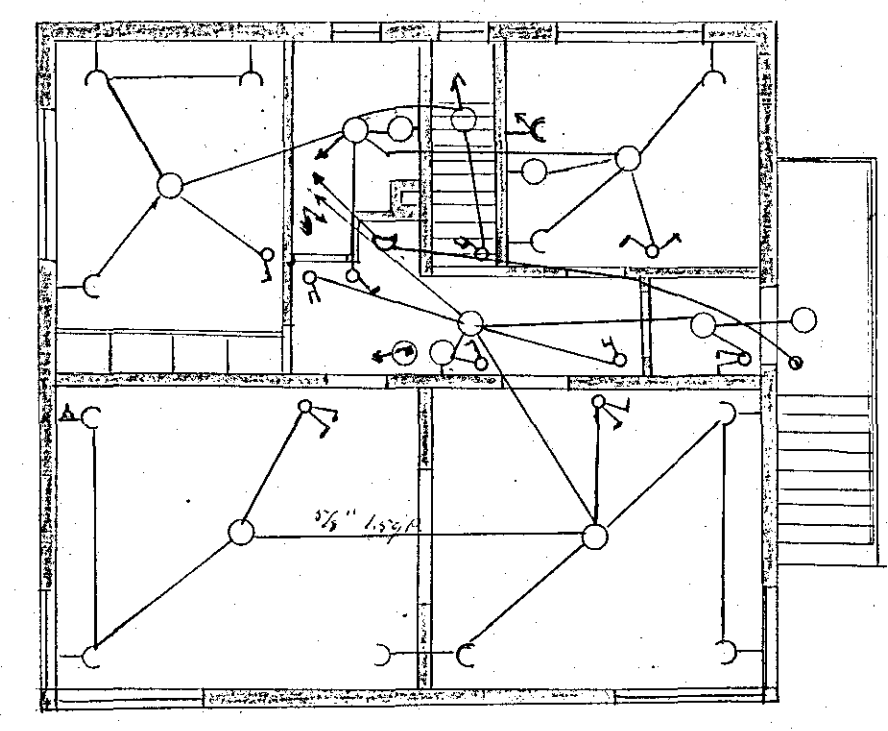

Raflögn í húsi þórarins Símonarsonar, Nördurbráut 31

H. 940. T. 165.
Samp. 9. - 7. - 1947

Sneiðing

- 12 ljústæði
- 2 Krómstæði
- 9 Lenzlar
- 1 sudabengill
- 1 eldavei
- 3 samröfar

Þjallari

- 9 ljústæði
- 11 Lenzlar
- 3 samröfar
- 1 eldavei

Hæð

165

Hafnarferdi í júní 1947
frambúðarmáling

165