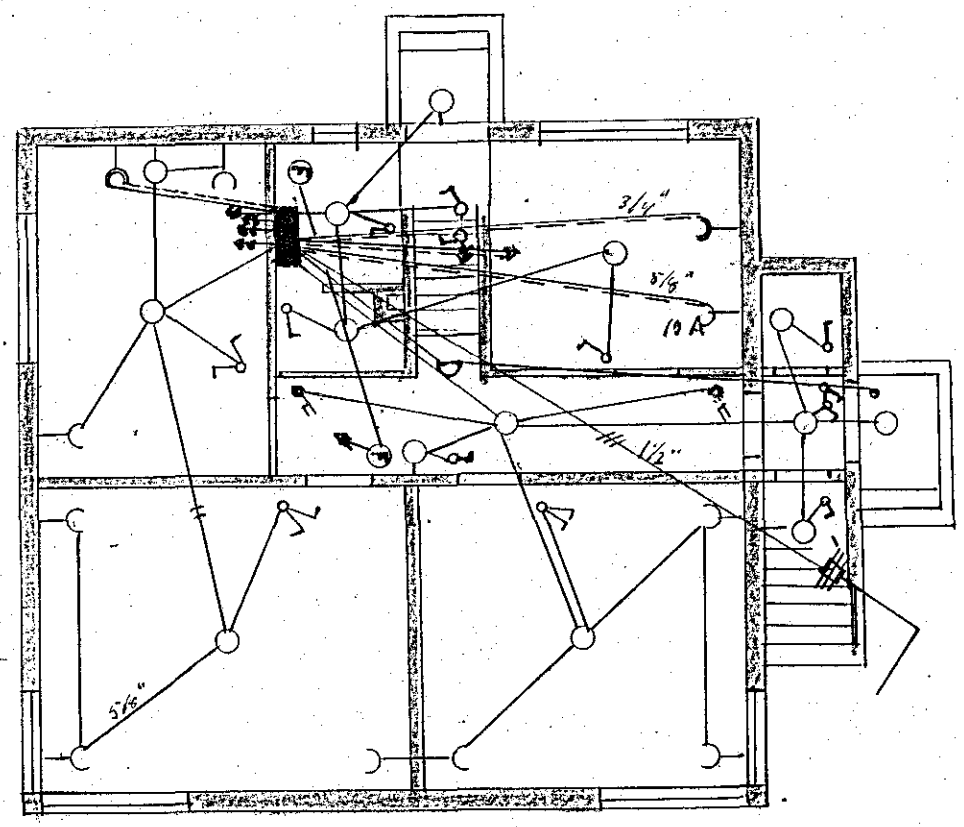

Raflögn í húsi þórarins Símonarsonar, Nördurbráut 31

H. 940. T. 165.
Samp. 9. - 7. - 1947

Sneiðing

- 12 ljústæði
- 2 Krómstæði
- 9 Lenzlar
- 1 sudabengill
- 1 eldavei
- 3 samröfar

Þjallari

- 9 ljústæði
- 11 Lenzlar
- 3 samröfar
- 1 eldavei

Hæð

165

Hafnarferdi í júní 1947
frambúðarmáling

165