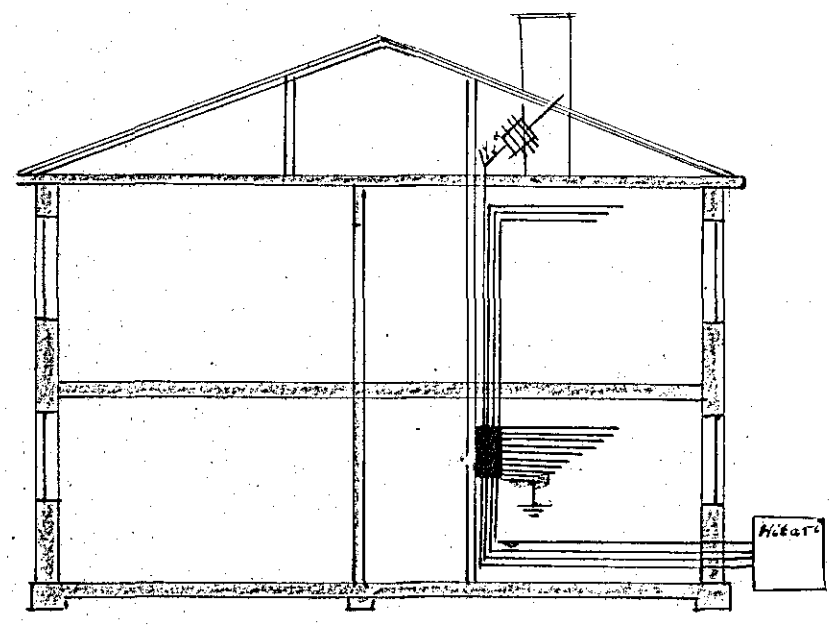

Raflögn í húsi þórarins Símonarsonar, Nördurbráut 31

H. 940. T. 165.
Samp. 9. - 7. - 1947

Sneiðing

- 12 ljústæði
- 2 Krómstæði
- 9 Lenzlar
- 1 sudabengill
- 1 eldavei
- 3 samröfar

Þjallari

- 9 ljústæði
- 11 Lenzlar
- 3 samröfar
- 1 eldavei

Hæð

165

Hafnarferdi í júní 1947
frambúðarmáling

165