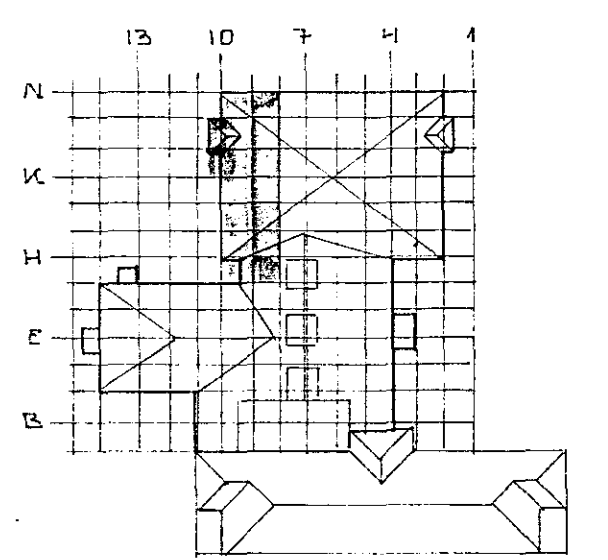

2 STK 25 MM

25MM BÖR NÍÐUR ÚR LOFTI

25 MM NÍÐUR ÚR LOFTI

25 MM NÍÐUR ÚR LOFTI

ZÓR ENDA Í GÖLFBRUNNI

2 STK 25 MM

ZÓR ENDA Í GÖLFBRUNNI

SÖLVANGUR, HAFNAEF		KVARDI 1:50	
VIÐBYGGING		DAGS. SEPT. '85	
ERFLAGNATEIKNING		BL. 8.	
VEIKSTEYRUMLAGNIE		AF.	
KVALLAGA; G-H/2-10			
BR.	DAGS.	BREYTING	
TÆKNIPJÓNUSTAN SF.		HANNAÐ	
LÁGMÚLA 5 - 105 REYKJAVÍK - SÍMI 83844		TEIKNAD	
		YFIRFARIÐ	