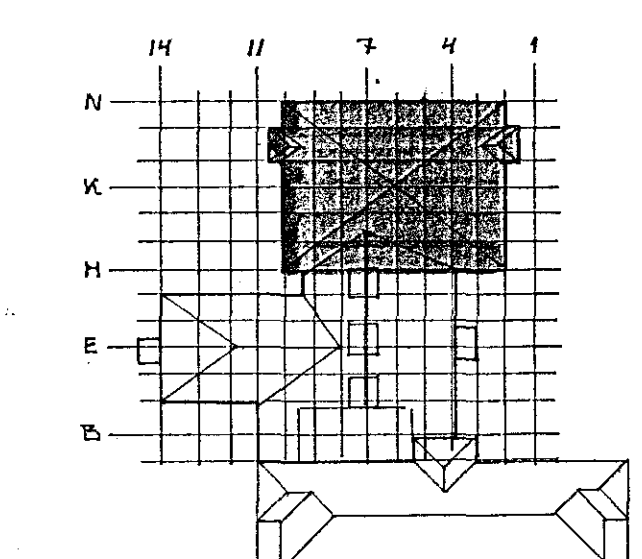

SKYFINGAR:
 JERADDS - [Symbol] 18 W
 LOFADDS - [Symbol]
 JEGGDOS - [Symbol]

HITA SKYFNAR:
 REIKSKYFNAR
 DYRAVILT

LÓFTAK 1 VEGG FYRIR ELDVINDURNAKKEFEL
 20 X 40 X 10 CM, EKKI BRÚN 160 CM FYRIR GOLF

SÓLVANGUR, HAFNARF. VÍÐBYGGING.		TÆKNIPJÓNUSTAN SF.	
ZAFLAGNATEIKNING VEIKSTADUMLAGNIR		LÁGMULA 5 - 105 REYKJAVÍK - SÍMI 83844	
BR. DAGS.	BREYTING	HANNAÐ 26	KVARÐI 1: 50
		TEIKNAD 26	DAGS. SEPT. 23
		YFIRFARID	NR. BL. II. AF.