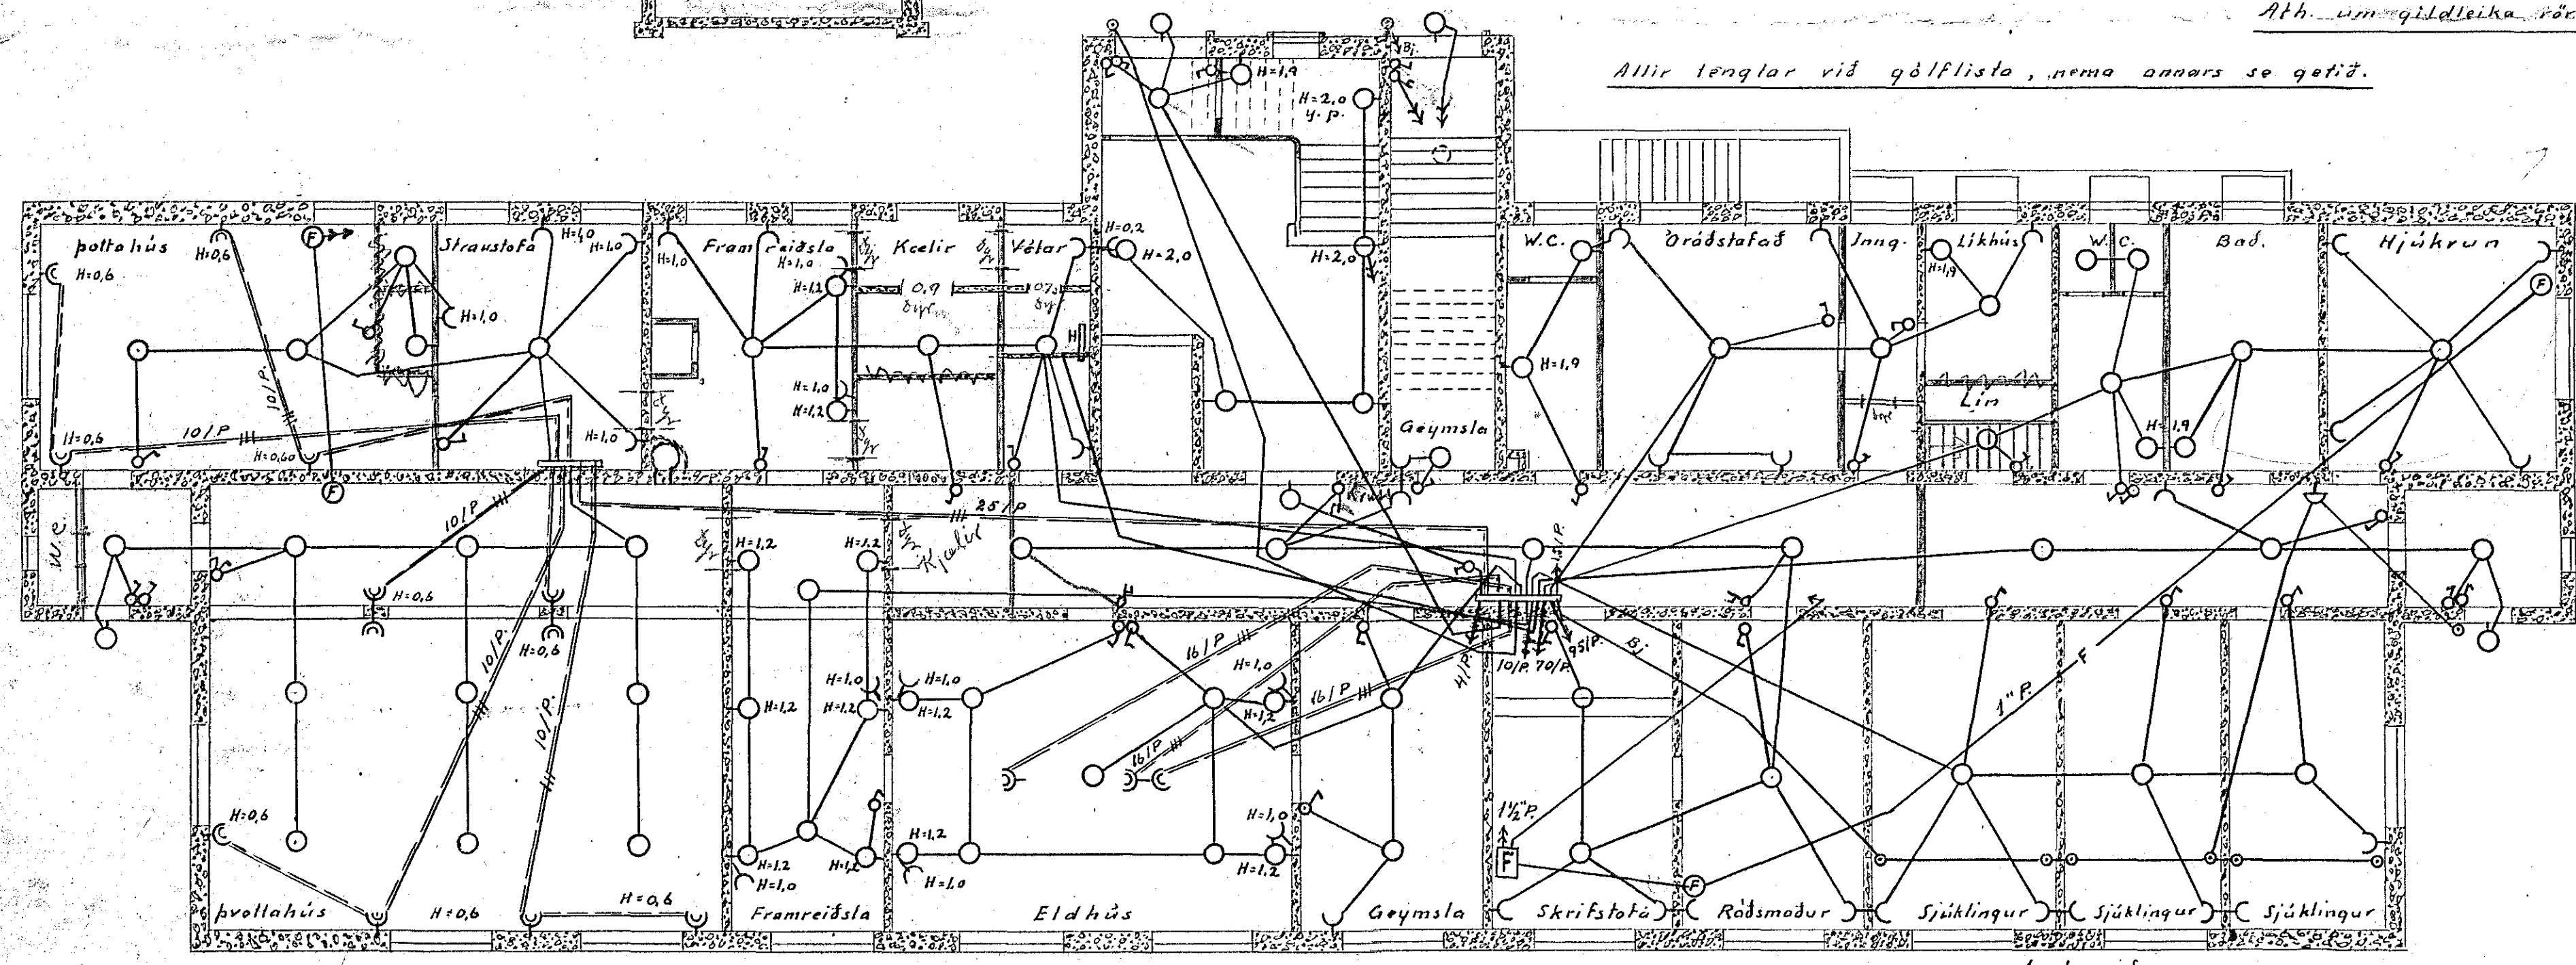

- 85 ljóstæði
- 38 2. Teylar.
- 3 Eldveilar
- 12 Vátanglar
- 4 samrofar.

Þverskurður

Kjallari

Ath. um gildleika röra fyrir þringingu.

Allir tenglar við gólflista, nema annars se getið.

1. hæð

Hafnarfirði, ág 1946  
N. Thoroddsen.