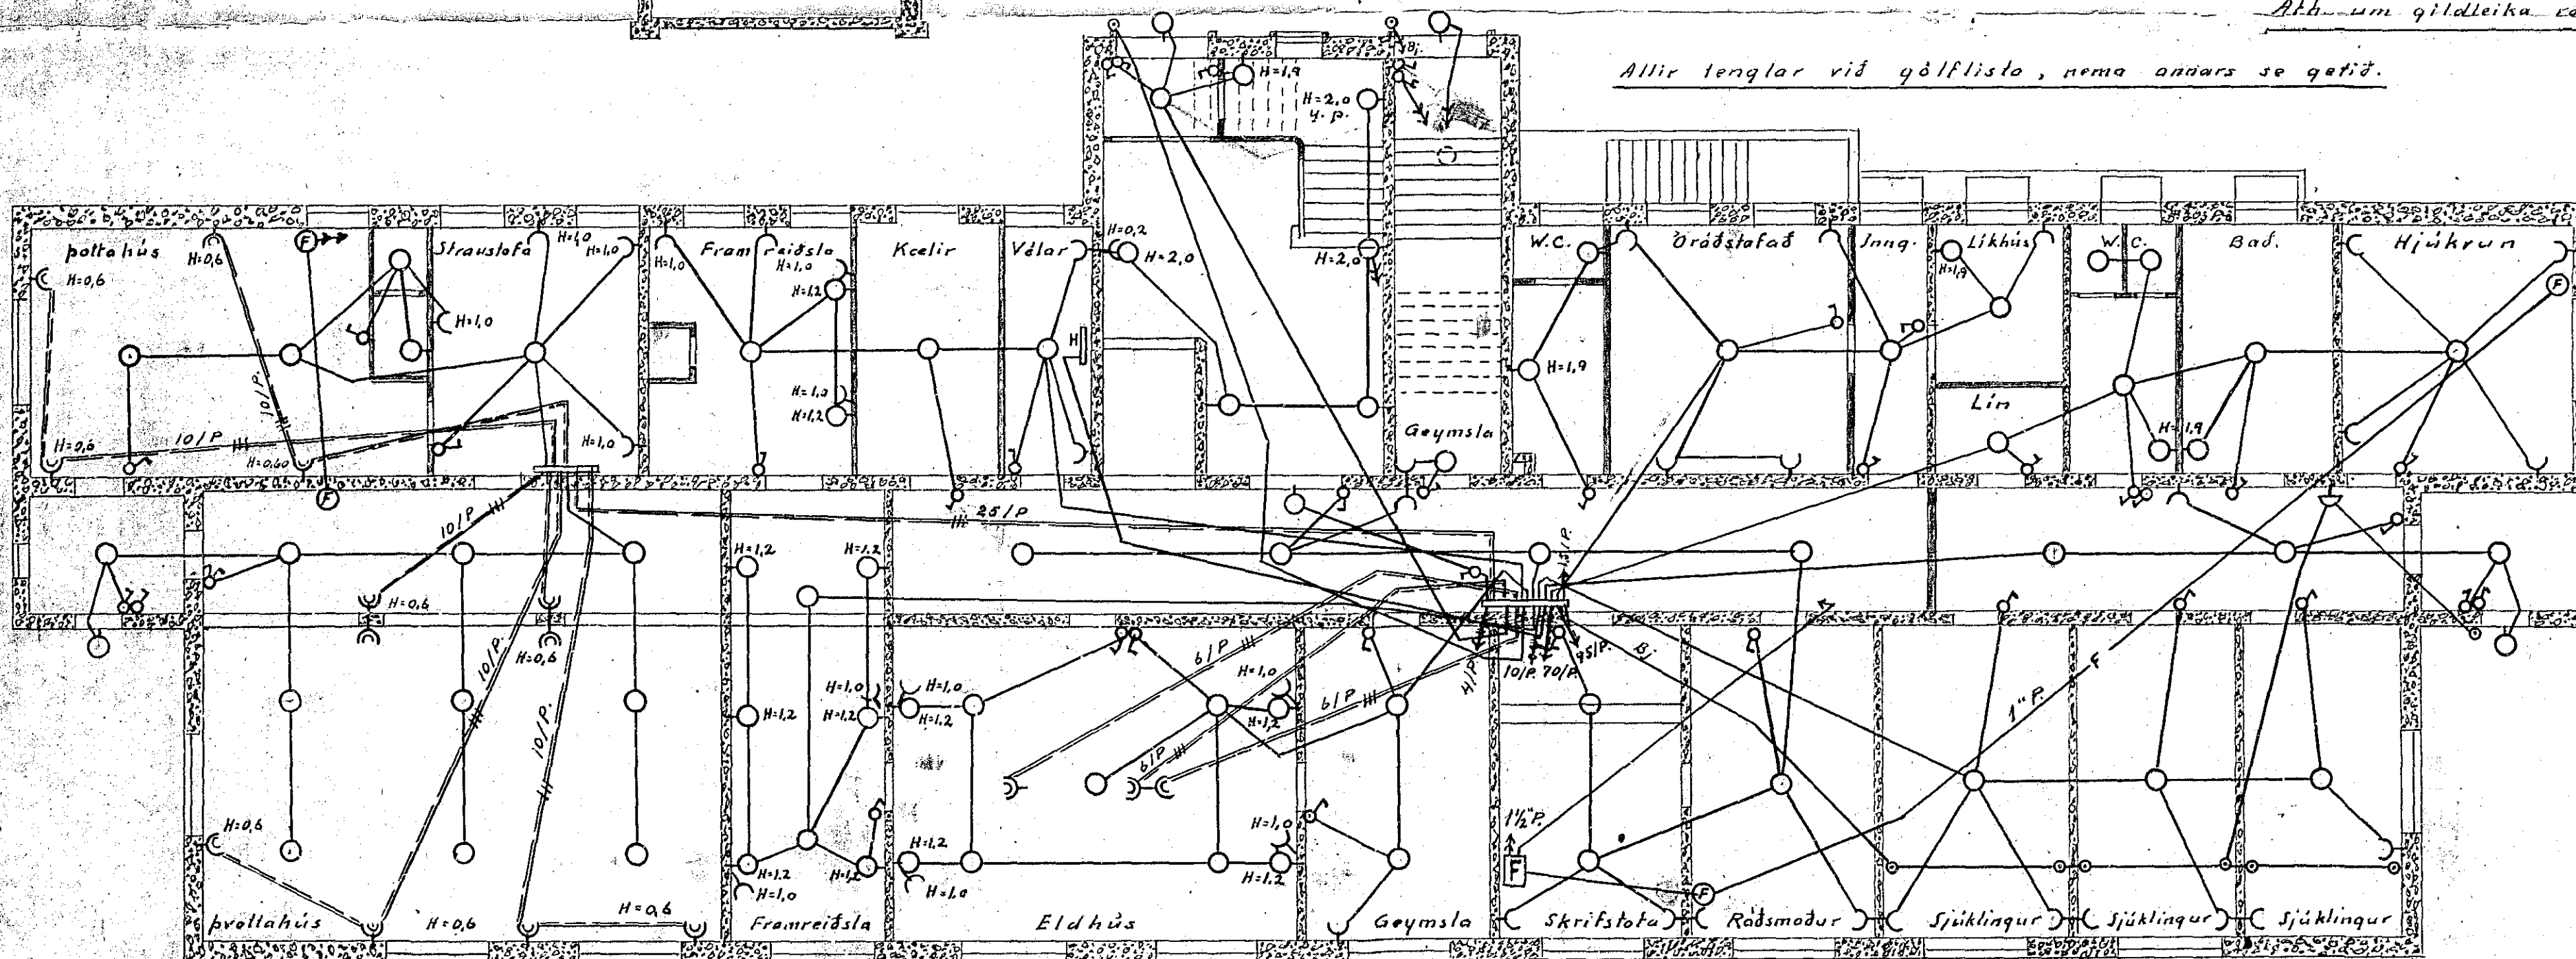

Raflögn i Elliheimili Hafnarfjarðar

Kjallari og 1. hæð

Mkv. 1:100.

1. blað
Samtals 4 blöð.

Þverskurður

Tofla í þvottahúsi

Aðalstofa

Kjallari

Átt um gildleika vora fyrir hringlaga.

Allir tenglar við gölflista, nema annars se gefið.

1. hæð

Hafnarfirði, ág 1946
V. Thoróðsen.