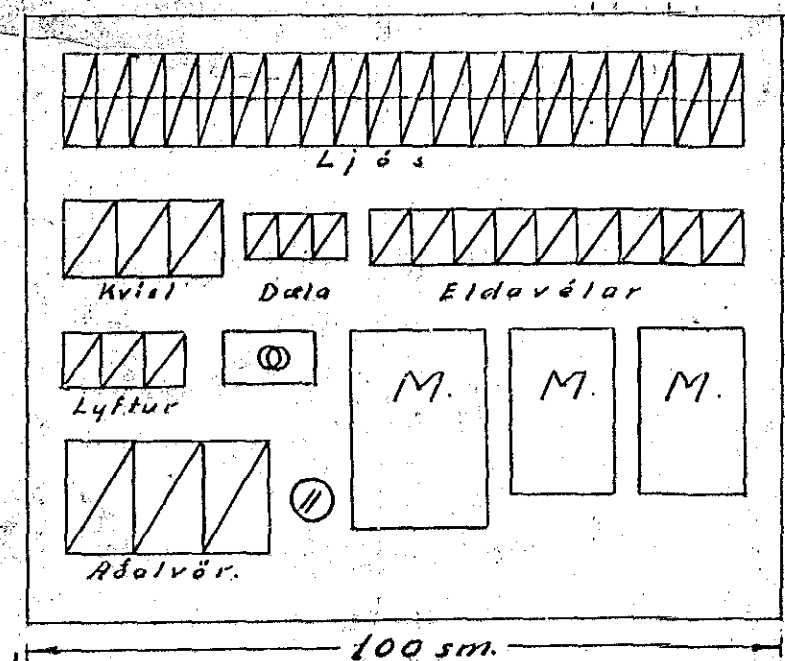

Raflögn i Elliheimili Hafnarfjarðar

Kjallari og 1. hæð

Mkv. 1:100.

1. blað
Samtals 4 blöð.

Þverskurður

Tofla í þvottahúsi

Aðalstofa

Kjallari

Átt um gildleika vora fyrir hringlaga.

Allir tenglar við gölflista, nema annars se gefið.

1. hæð

Hafnarfirði, ág 1946
V. Thoróðsen.