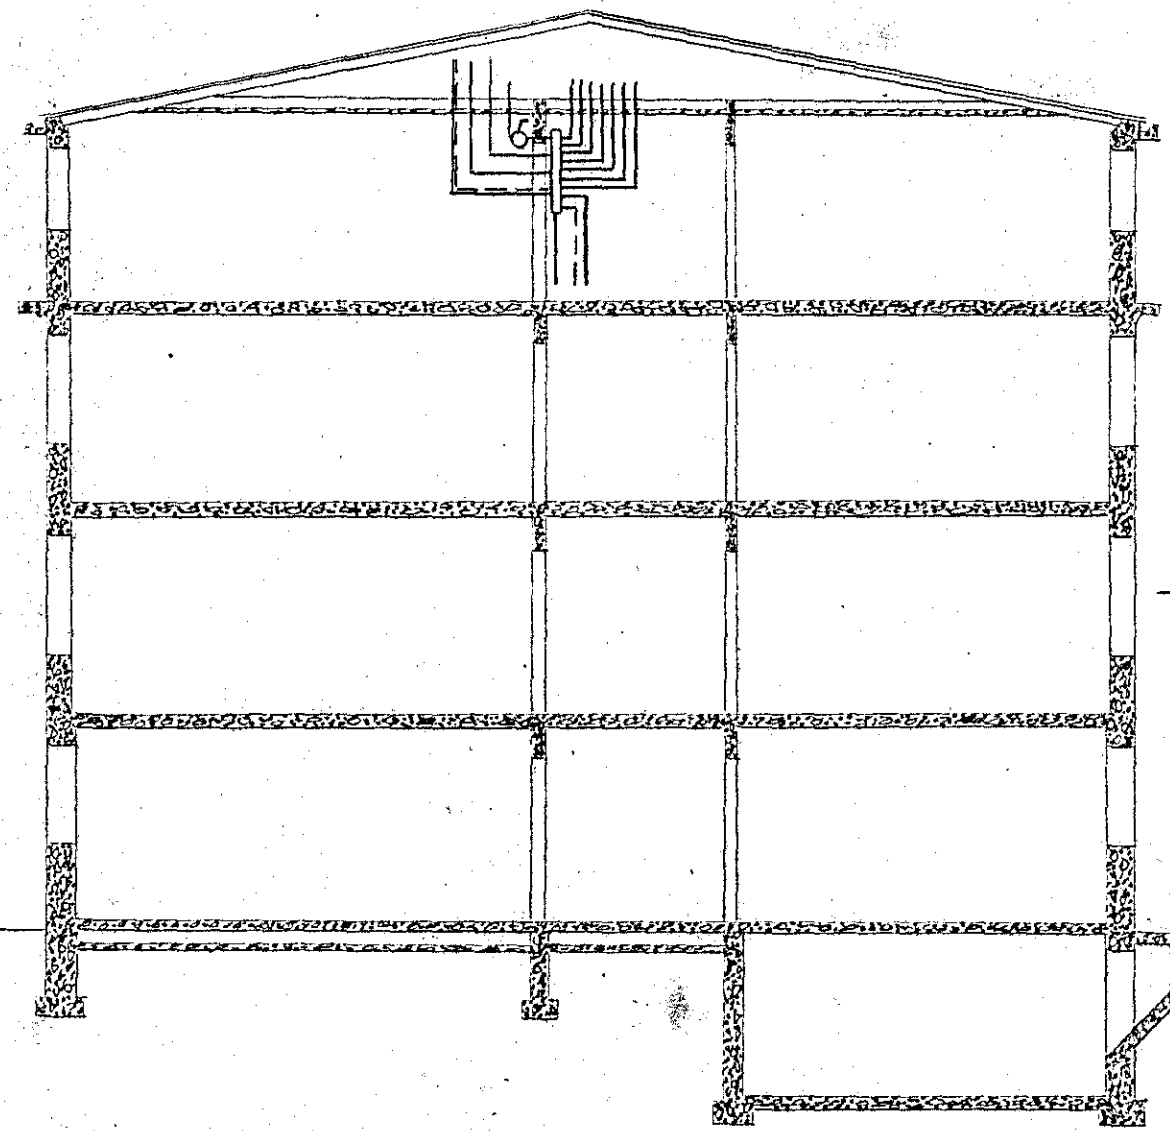

Mkv. 1:100.

þak hæð

H. 928. T. 153.

Samþ. 8.-2.-1947

- 46 ljóstak
- 45 b. langar
- 1. Eldhúsi
- 4. samræpar

þverskurður

Allir tenglar við gólfista, nema annars sé gætt.

þak hæð