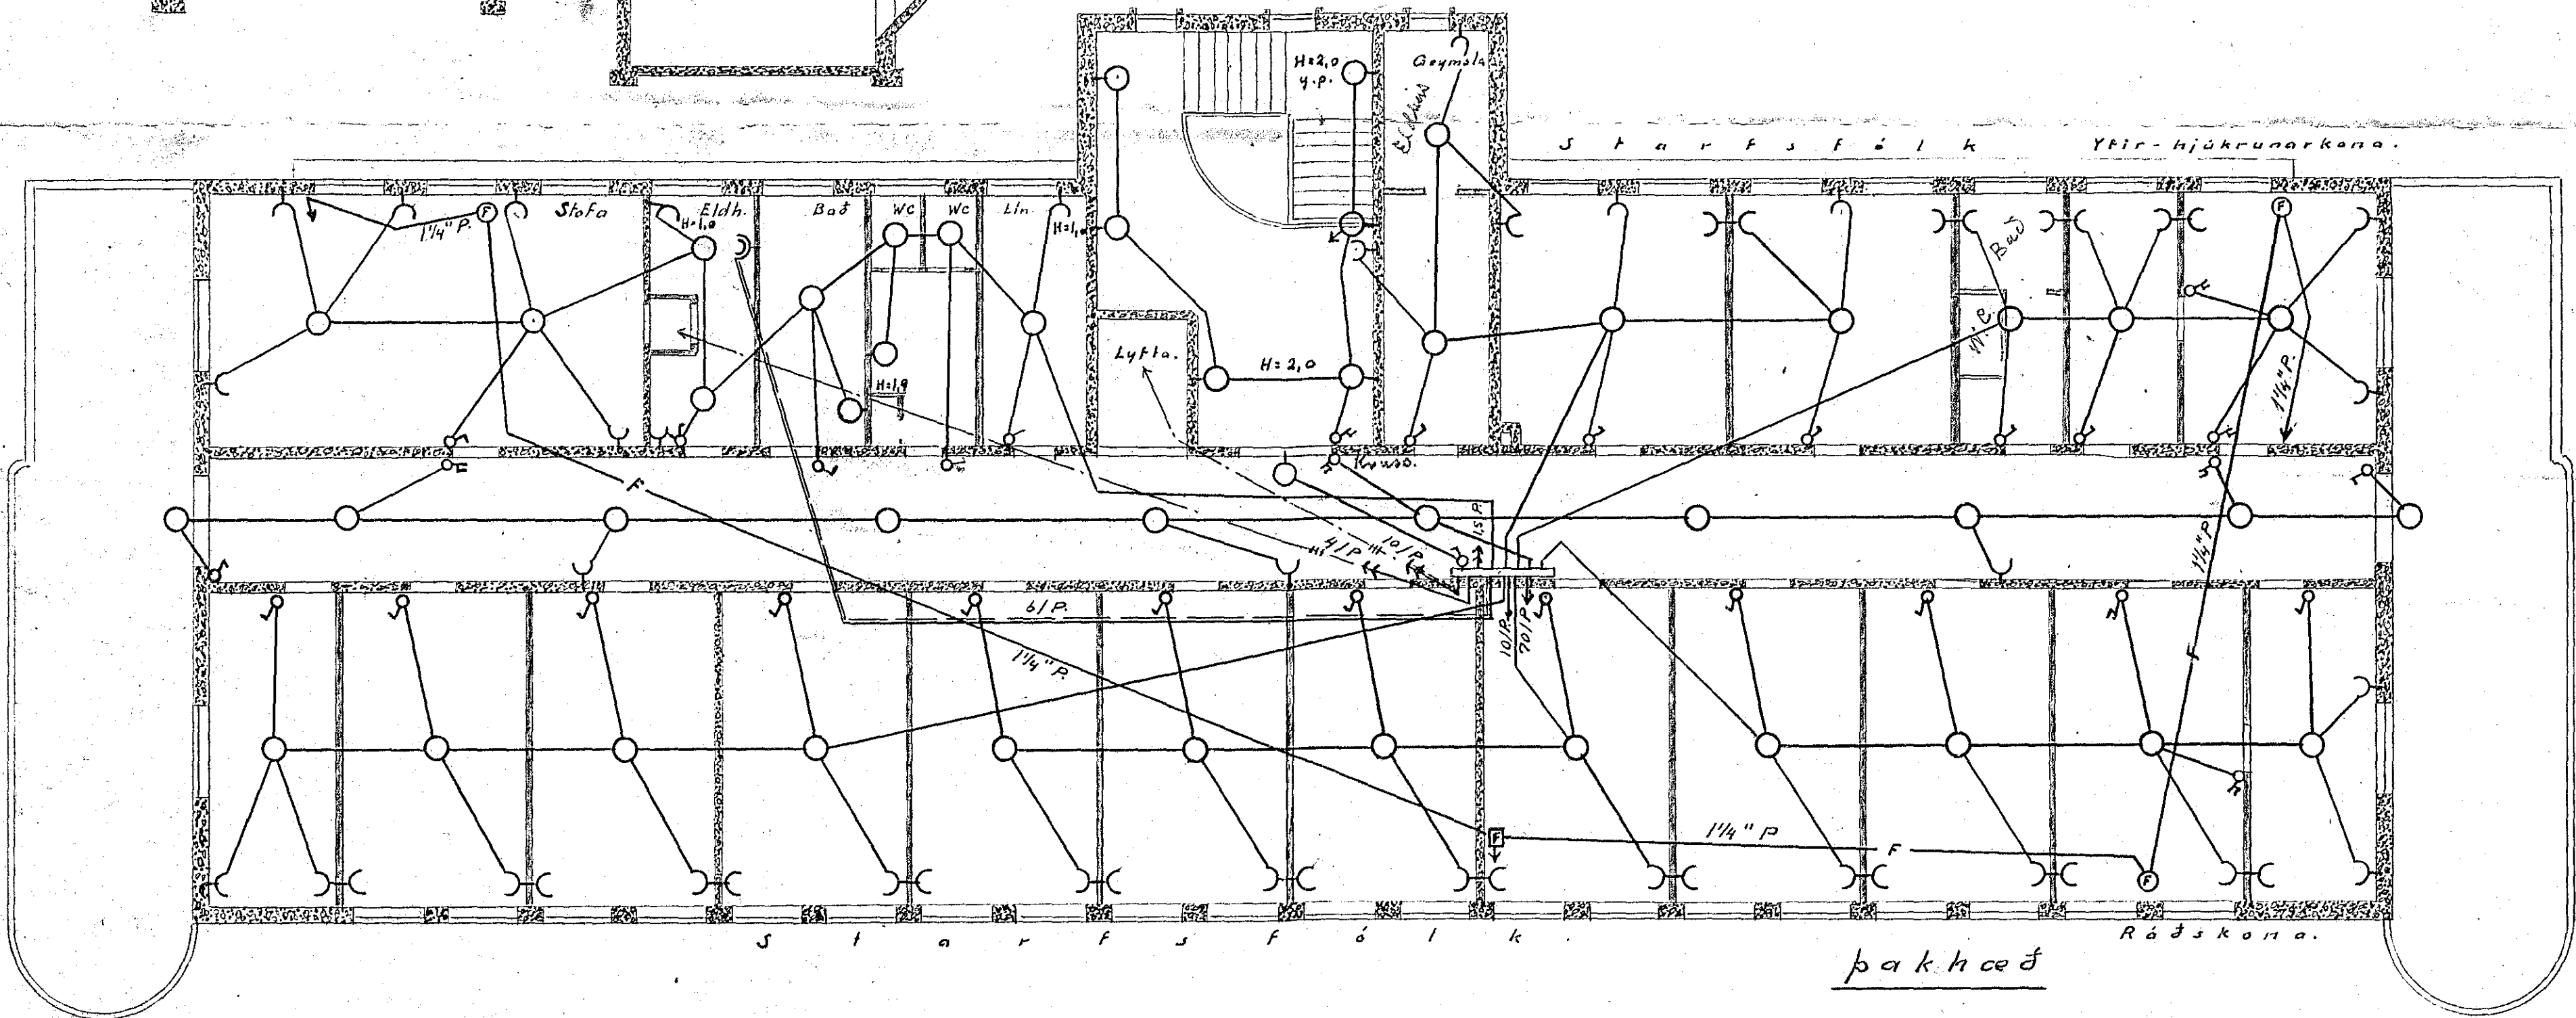

Mkv. 1:100.

þak hæð

H. 928. T. 153.

Samþ. 8.-2.-1947

- 46 ljóstak
- 45 b. langar
- 1. Eldhúsi
- 4. samræpar

þverskurður

Allir tenglar við gólfista, nema annars sé gætt.

þak hæð