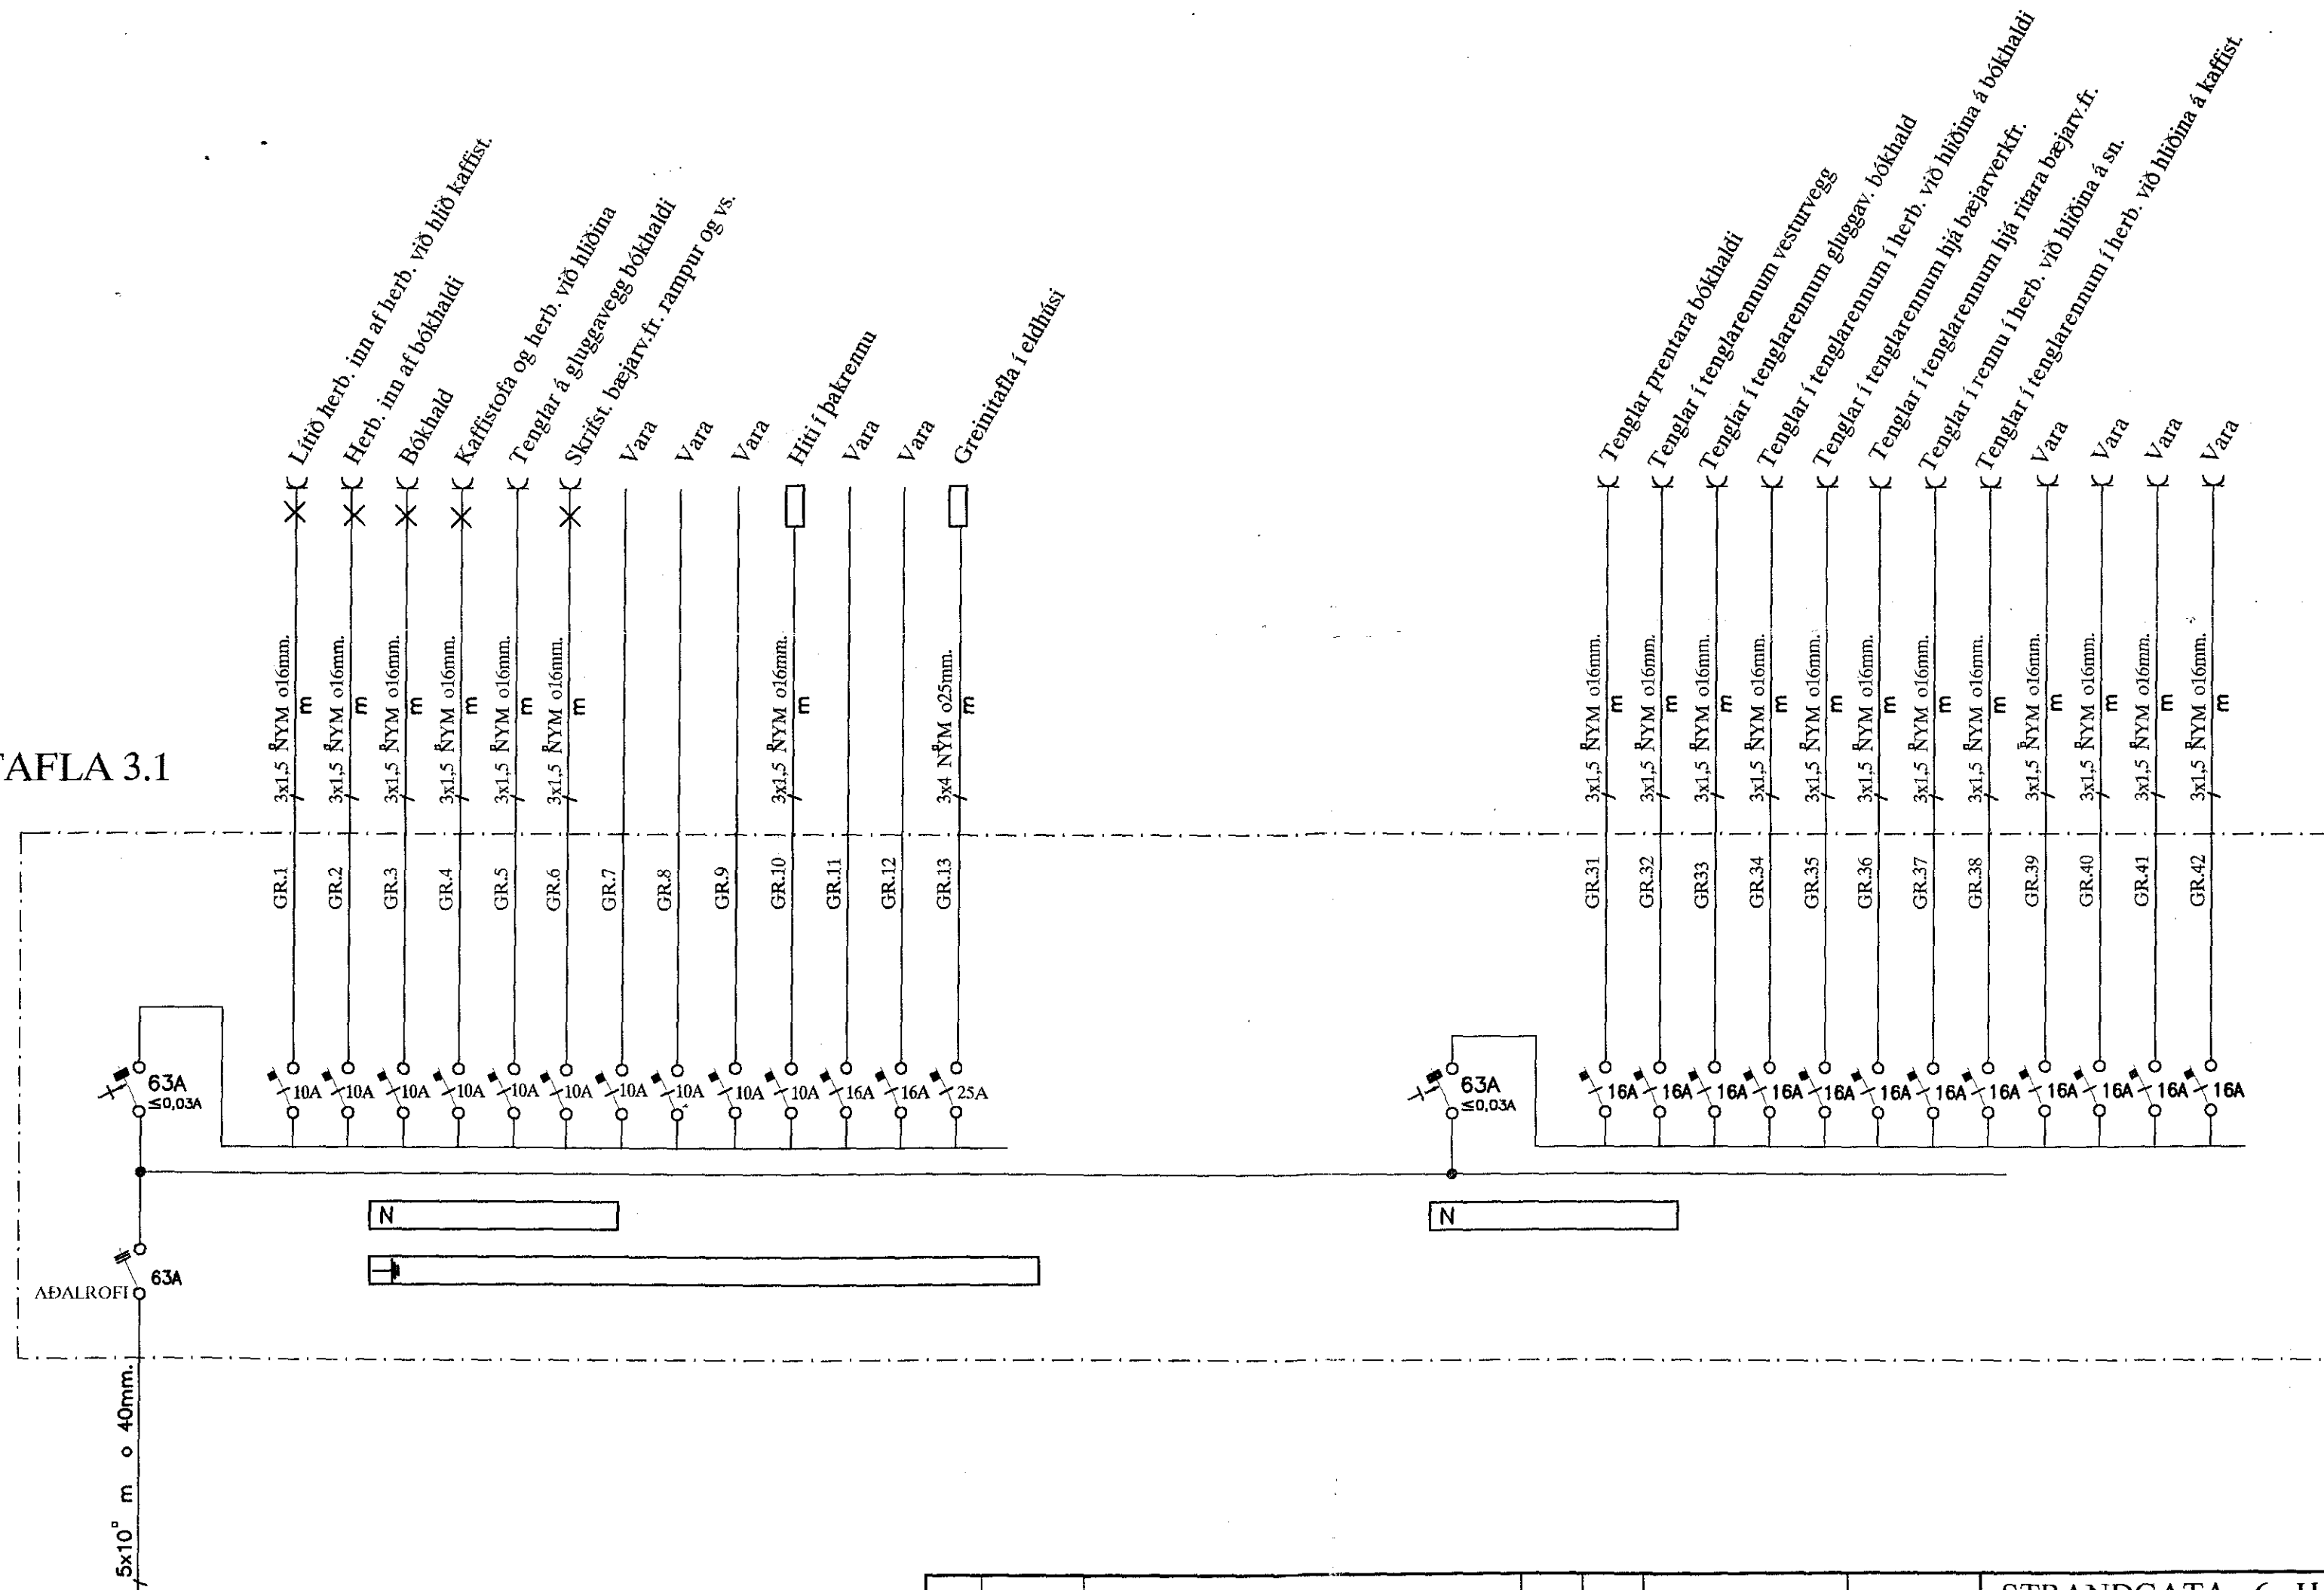

TAFLA 3.1

STRANDGATA 6 HAFNARFIRÐI						MKV.	
EINLÍNEMYND AF GREINITÖFLU T 3.1						TEIKNAR.	
						SÍÐASTA TNR.	
A	HEIMTAUGARTEIKNING OG FULLNADART.	B.p.T.	T.S.	Transli Suiabj	220146-2139	TNR.	AF
ÚTG.	DAGS.	TEIKN.	HANNAÐ	SAMÞYKKT	KENNIÞALA	GEYMSLUNR.	ÚTQ.
						TERA s/p	
						RAFMAGNSVERKFRÆÐISTOFA EDMUND BELLERSSEN TRAUÐI SVEINURÓRNSSON	
						RAFMAGNSTAKNIFF RAFMAGNSIENIFF SÍMI 5687388 SÍMI 5687390	