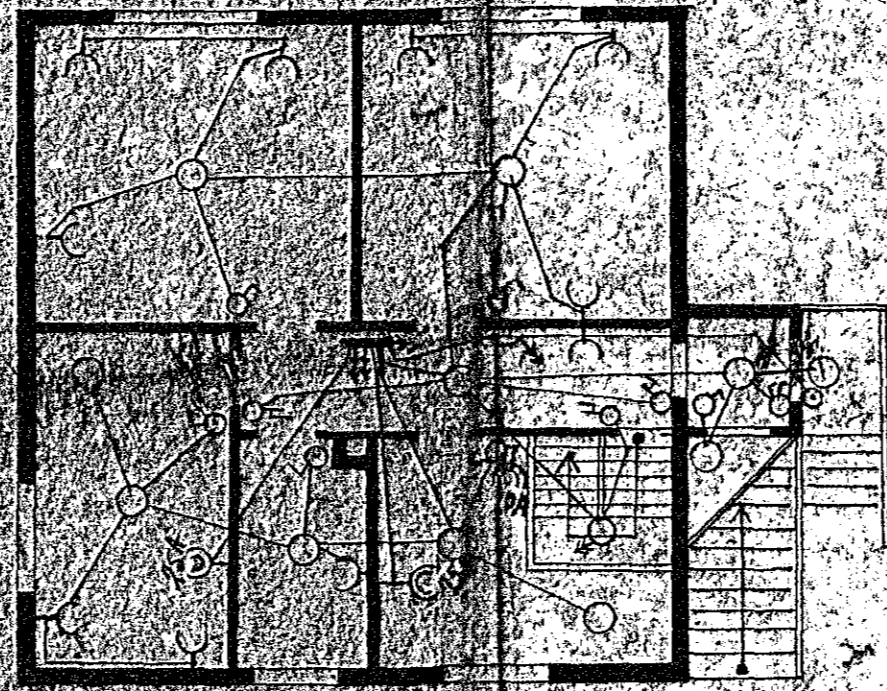

His löng, Þorvaldursson, Alþingistjórn 18. Nýbæjarhlíð, 10100

975

Skurður

Yfallan

Þis

Reykjavík 13. júní 1948
Julius Geckson